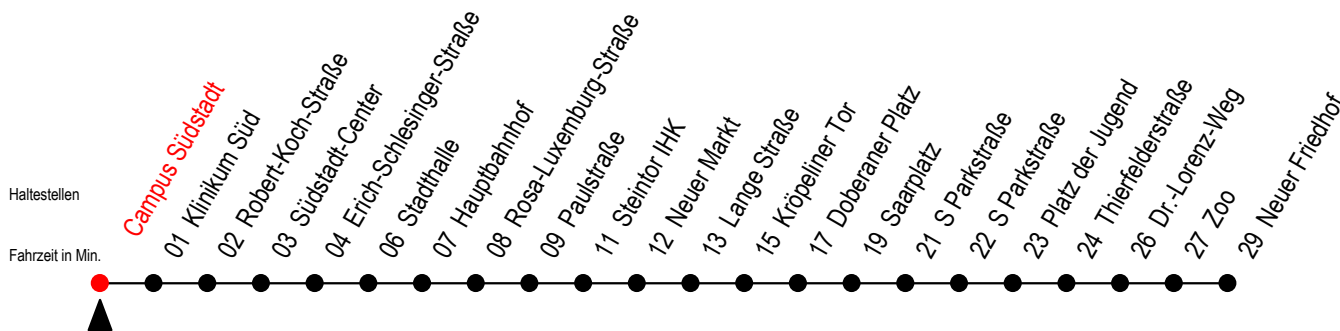

Gültig ab 09.05.2022

Alle Angaben ohne Gewähr

Richtung: Neuer Friedhof

SEV ab ca. 19:30 Uhr zwischen Doberaner Platz und Neuer Friedhof - Zoo

Uhr Montag - Donnerstag

Uhr So. / Fei. - außer 26.5. + 5.6.

| | | | | | | | |
|----|-----------------|-----------------|-----------------|-----------------|-----------------|-----------------|-----------------|
| 4 | 10 | 38 | 4 | -- | | | |
| 5 | 08 | 41 | 5 | -- | | | |
| 6 | 11 | 33 | 53 | 6 | -- | | |
| 7 | 13 | 33 | 53 | 7 | -- | | |
| 8 | 13 | 33 | 53 | 8 | 06 | 36 | |
| 9 | 13 | 33 | 53 | 9 | 06 | 36 | |
| 10 | 13 | 33 | 53 | 10 | 06 | 36 | |
| 11 | 13 | 33 | 53 | 11 | 06 | 36 | |
| 12 | 13 | 33 | 53 | 12 | 06 | 36 | |
| 13 | 13 | 33 | 53 | 13 | 06 | 36 | |
| 14 | 13 | 33 | 53 | 14 | 06 | 36 | |
| 15 | 13 | 33 | 53 | 15 | 06 | 36 | |
| 16 | 13 | 33 | 53 | 16 | 06 | 36 | |
| 17 | 13 | 33 | 53 | 17 | 06 | 36 | |
| 18 | 13 | 41 | 18 | 06 | 36 | | |
| 19 | 11 | 41 ^R | 19 | 06 | 36 ^R | | |
| 20 | 01 ^E | 08 ^R | 38 ^R | 20 | 08 ^R | 38 ^R | |
| 21 | 08 ^R | 38 ^R | 21 | 08 ^R | 38 ^R | | |
| 22 | 10 ^R | 40 ^R | 22 | 10 ^R | 40 ^R | | |
| 23 | 10 ^E | 40 ^E | 59 ^E | 23 | 10 ^E | 40 ^E | 59 ^E |

R = fährt auf Grund von Bauarbeiten bis Reutershagen - SEV zwischen Doberaner Platz und Neuer Friedhof (Endstelle Zoo Hast. Li. 28)

E = fährt bis Heinrich-Schütz-Str.

Gültig ab 09.05.2022

Alle Angaben ohne Gewähr

E = fährt bis Heinrich-Schütz-Str.