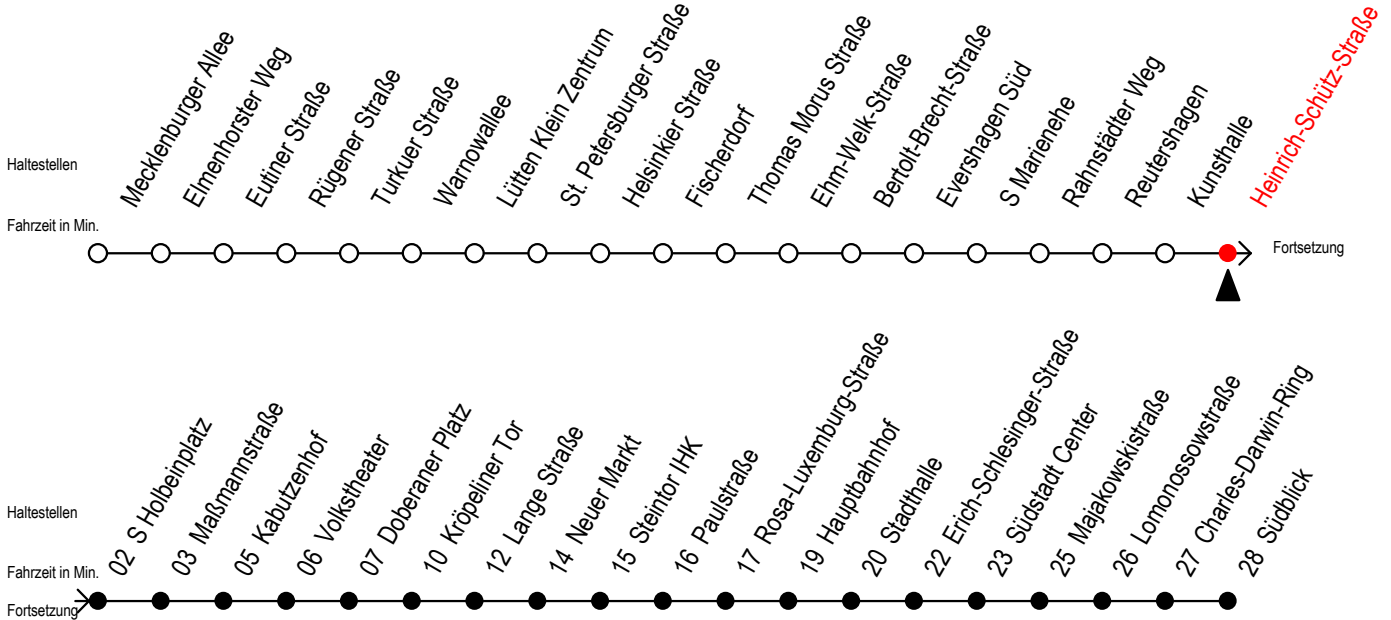

Gültig ab 04.01.2021

Alle Angaben ohne Gewähr

Richtung: Südblick

Uhr Montag - Freitag		Uhr Montag - Freitag [WSW]		Uhr Samstag		Uhr Sonntag - Feiertag	
3	40	3	40	3	--	3	--
4	10 37 56	4	10 37 56	4	--	4	--
5	07 26 37 56 58#	5	07 26 37 56	5	10 40	5	--
6	11 21 31 41 51	6	11 26 41 56	6	07 37	6	--
7	01 11 21 31 41 51	7	11 26 41 56	7	07 37	7	11 41
8	01 11 21 31 41 51	8	11 26 41 56	8	07 37 55	8	06 36
9	01 11 21 31 41 51	9	00# 11 21 31 41 51	9	07 25 41 56	9	06 36
10	01 11 21 31 41 51	10	01 11 21 31 41 51	10	11 26 41 56	10	06 36
11	01 11 21 31 41 51	11	01 11 21 31 41 51	11	11 26 41 56	11	06 36
12	01 11 21 31 41 51	12	01 11 21 31 41 51	12	11 26 41 56	12	06 36
13	01 11 21 31 41 51	13	01 11 21 31 41 51	13	11 26 41 56	13	06 36
14	01 11 21 31 41 51	14	01 11 21 31 41 51	14	11 26 41 56	14	06 36
15	01 11 21 31 41 51	15	01 11 21 31 41 51	15	11 26 41 56	15	06 36
16	01 11 21 31 41 51	16	01 11 21 31 41 51	16	11 26 41 56	16	06 36
17	01 11 21 31 41 51	17	01 11 21 31 41 51	17	11 26 41 56	17	06 36
18	01 11 26 41 56	18	01 11 26 41 56	18	11 26 41 56	18	06 36
19	11 26 41 56	19	11 26 41 56	19	11 26 41 56	19	06 36
20	11 37	20	11 37	20	11 37	20	07 37
21	07 37	21	07 37	21	07 37	21	07 37
22	07 37	22	07 37	22	07 37	22	07 37
23	07 37	23	07 37	23	07 37	23	07 37
0	10	0	10	0	10	0	10

= fährt über Schröderplatz Goetheplatz bis Südblick

WSW = fährt in den Winter-, Sommer- und Weihnachtsferien - siehe Infoblatt