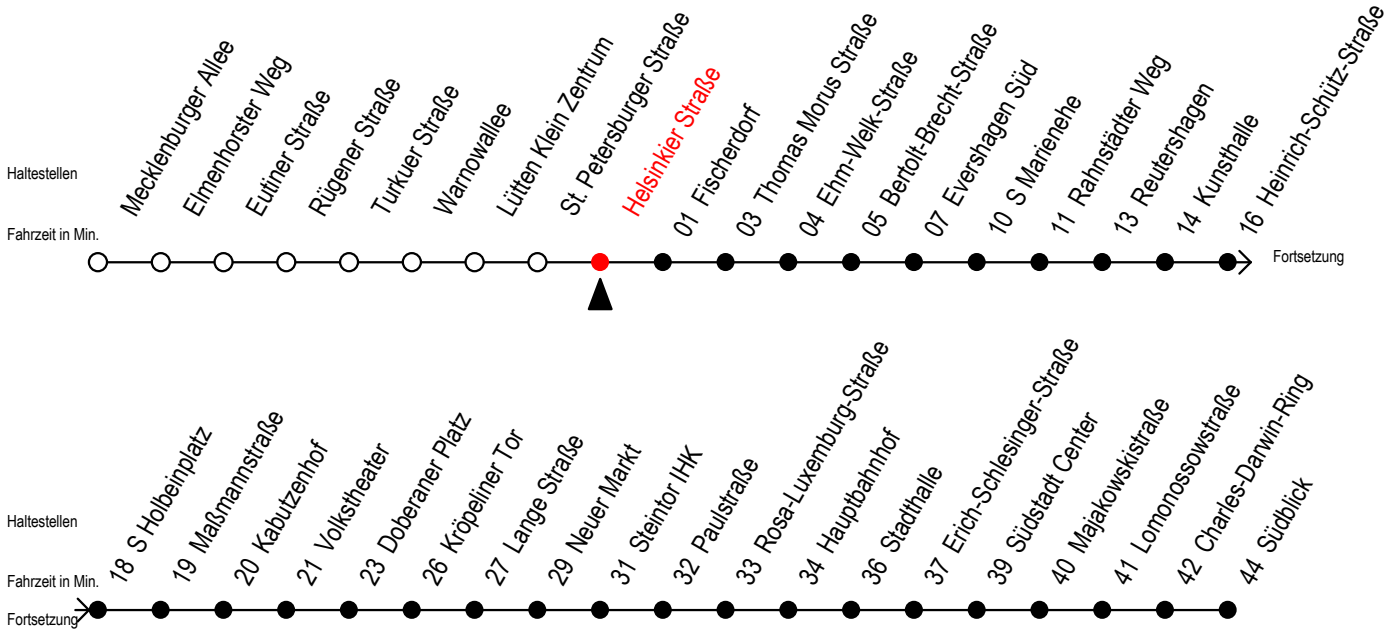

Gültig ab 04.01.2021

Alle Angaben ohne Gewähr

Richtung: Südblick

Uhr Montag - Freitag			Uhr Montag - Freitag [WSW]			Uhr Samstag			Uhr Sonntag - Feiertag		
4	22	52	4	22	52	4	--	4	--		
5	22	40 55	5	22	40 55	5	52	5	--		
6	05	15 25 35 45 55	6	10	25 40 55	6	22 52	6	--		
7	05	15 25 35 45 55	7	10	25 40 55	7	22 52	7	50		
8	05	15 25 35 45 55	8	10	25 40 55	8	22 52	8	20 50		
9	05	15 25 35 45 55	9	05	15 25 35 45 55	9	25 40 55	9	20 50		
10	05	15 25 35 45 55	10	05	15 25 35 45 55	10	10 25 40 55	10	20 50		
11	05	15 25 35 45 55	11	05	15 25 35 45 55	11	10 25 40 55	11	20 50		
12	05	15 25 35 45 55	12	05	15 25 35 45 55	12	10 25 40 55	12	20 50		
13	05	15 25 35 45 55	13	05	15 25 35 45 55	13	10 25 40 55	13	20 50		
14	05	15 25 35 45 55	14	05	15 25 35 45 55	14	10 25 40 55	14	20 50		
15	05	15 25 35 45 55	15	05	15 25 35 45 55	15	10 25 40 55	15	20 50		
16	05	15 25 35 45 55	16	05	15 25 35 45 55	16	10 25 40 55	16	20 50		
17	05	15 25 35 45 55	17	05	15 25 35 45 55	17	10 25 40 55	17	20 50		
18	10	25 40 55	18	10	25 40 55	18	10 25 40 55	18	20 50		
19	10	14 <sup>E</sup> 25 40 55	19	10	14 <sup>E</sup> 25 40 55	19	10 25 40 55	19	20 52		
20	22	52	20	22	52	20	22 52	20	22 52		
21	22	52	21	22	52	21	22 52	21	22 52		
22	22	52	22	22	52	22	22 52	22	22 52		
23	22	55	23	22	55	23	22 55	23	22 55		
0	00 <sup>E</sup>	30 <sup>E</sup>	0	00 <sup>E</sup>	30 <sup>E</sup>	0	00 <sup>E</sup> 30 <sup>E</sup>	0	00 <sup>E</sup> 30 <sup>E</sup>		
1	00 <sup>E</sup>		1	00 <sup>E</sup>		1	00 <sup>E</sup>	1	00 <sup>E</sup>		

E = fährt bis Kunsthalle

WSW = fährt in den Winter-, Sommer- und Weihnachtsferien - siehe Infoblatt