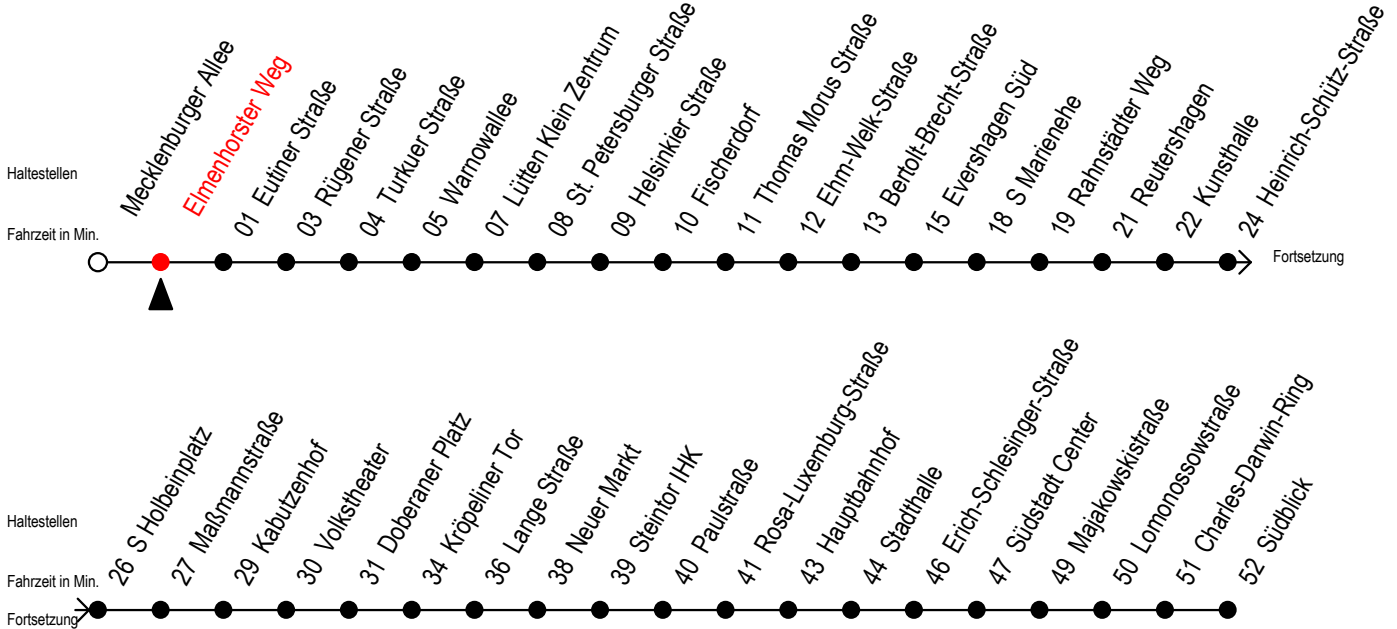

Gültig ab 04.01.2021

Alle Angaben ohne Gewähr

Richtung: Südblick

Uhr Montag - Freitag				Uhr Montag - Freitag [WSW]				Uhr Samstag				Uhr Sonntag - Feiertag			
4	14	44		4	14	44		4	--			4	--		
5	14	32	47 57	5	14	32	47	5	44			5	--		
6	07	17	27 37 47 57	6	02	17	32 47	6	14	44		6	--		
7	07	17	27 37 47 57	7	02	17	32 47	7	14	44		7	42		
8	07	17	27 37 47 57	8	02	17	32 47 57	8	14	44		8	12	42	
9	07	17	27 37 47 57	9	07	17	27 37 47	9	17	32	47	9	12	42	
10	07	17	27 37 47 57	10	07	17	27 37 47	10	02	17	32 47	10	12	42	
11	07	17	27 37 47 57	11	07	17	27 37 47	11	02	17	32 47	11	12	42	
12	07	17	27 37 47 57	12	07	17	27 37 47	12	02	17	32 47	12	12	42	
13	07	17	27 37 47 57	13	07	17	27 37 47	13	02	17	32 47	13	12	42	
14	07	17	27 37 47 57	14	07	17	27 37 47	14	02	17	32 47	14	12	42	
15	07	17	27 37 47 57	15	07	17	27 37 47	15	02	17	32 47	15	12	42	
16	07	17	27 37 47 57	16	07	17	27 37 47	16	02	17	32 47	16	12	42	
17	07	17	27 37 47	17	07	17	27 37 47	17	02	17	32 47	17	12	42	
18	02	17	32 47	18	02	17	32 47	18	02	17	32 47	18	12	42	
19	02	06 ^E	17 32 47	19	02	06 ^E	17 32 47	19	02	17	32 47	19	12	44	
20	14	44		20	14	44		20	14	44		20	14	44	
21	14	44		21	14	44		21	14	44		21	14	44	
22	14	44		22	14	44		22	14	44		22	14	44	
23	14	47	52 ^E	23	14	47	52 ^E	23	14	47	52 ^E	23	14	47	52 ^E
0	22 ^E	52 ^E		0	22 ^E	52 ^E		0	22 ^E	52 ^E		0	22 ^E	52 ^E	

E = fährt bis Kunsthalle

WSW = fährt in den Winter-, Sommer- und Weihnachtsferien - siehe Infoblatt