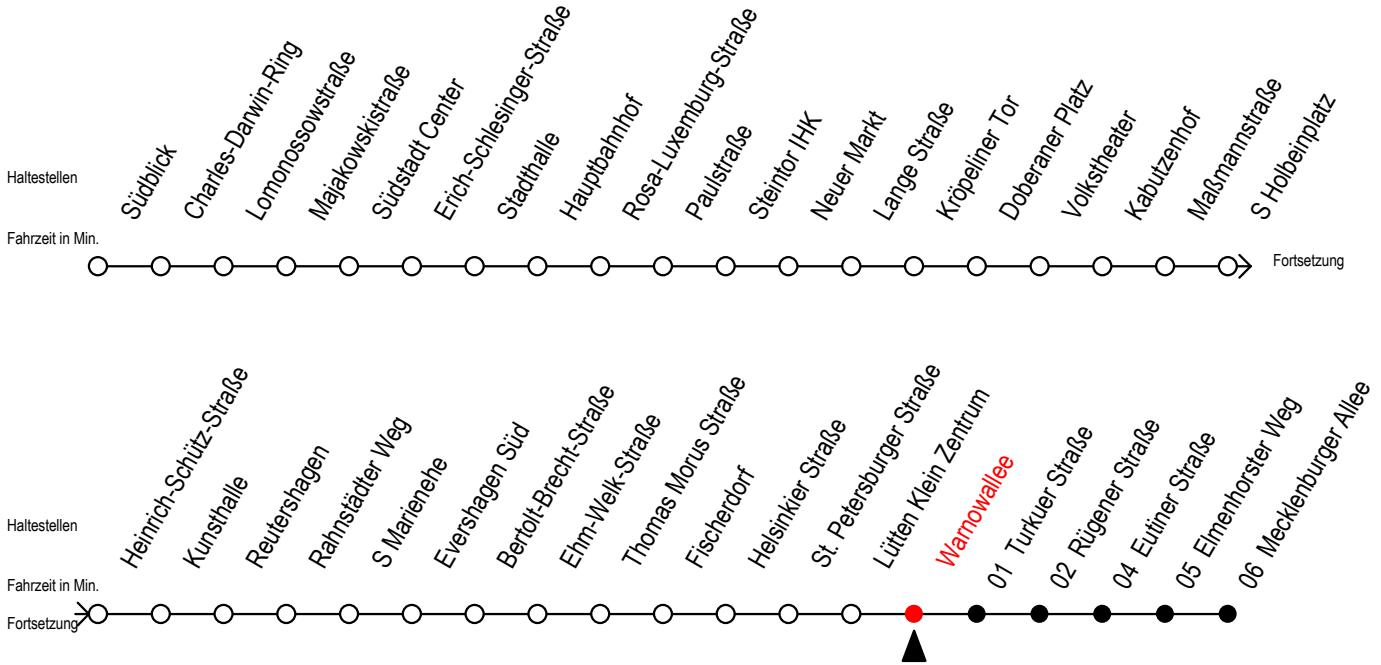

Gültig ab 04.01.2021

Alle Angaben ohne Gewähr

Richtung: Mecklenburger Allee

Uhr Montag - Freitag		Uhr Montag - Freitag [WSW]		Uhr Samstag		Uhr Sonntag - Feiertag	
3	59	3	59	3	--	3	--
4	24	4	24	4	--	4	--
5	09 19 27 39 51	5	09 19 27 39	5	30 55	5	--
6	07 18 22 37 48 52	6	07 22 37 52	6	25 39	6	--
7	06 16 26 36 46 56	7	07 22 37 52	7	09 39	7	28 53
8	06 16 26 36 46 56	8	07 22 37 52	8	09 39	8	24 39
9	06 16 26 36 46 56	9	07 22 37 52	9	09 39	9	09 39
10	06 16 26 36 46 56	10	06 16 26 36 46	10	07 22 37 52	10	09 39
11	06 16 26 36 46 56	11	06 16 26 36 46	11	07 22 37 52	11	09 39
12	06 16 26 36 46 56	12	06 16 26 36 46	12	07 22 37 52	12	09 39
13	06 16 26 36 46 56	13	06 16 26 36 46	13	07 22 37 52	13	09 39
14	06 16 26 36 46 56	14	06 16 26 36 46	14	07 22 37 52	14	09 39
15	06 16 26 36 46 56	15	06 16 26 36 46	15	07 22 37 52	15	09 39
16	06 16 26 36 46 56	16	06 16 26 36 46	16	07 22 37 52	16	09 39
17	06 16 26 36 46 56	17	06 16 26 36 46	17	07 22 37 52	17	09 39
18	06 16 26 36 46 56	18	06 16 26 36 46	18	07 22 37 52	18	09 39
19	07 22 37 52	19	07 22 37 52	19	07 22 37 52	19	09 39
20	07 22 37	20	07 22 37	20	07 22 37	20	09 39
21	09 39	21	09 39	21	09 39	21	09 39
22	09 39	22	09 39	22	09 39	22	09 39
23	09 39	23	09 39	23	09 39	23	09 39
0	09 39	0	09 39	0	09 39	0	09 39

WSW = fährt in den Winter-, Sommer- und Weihnachtsferien - siehe Infoblatt