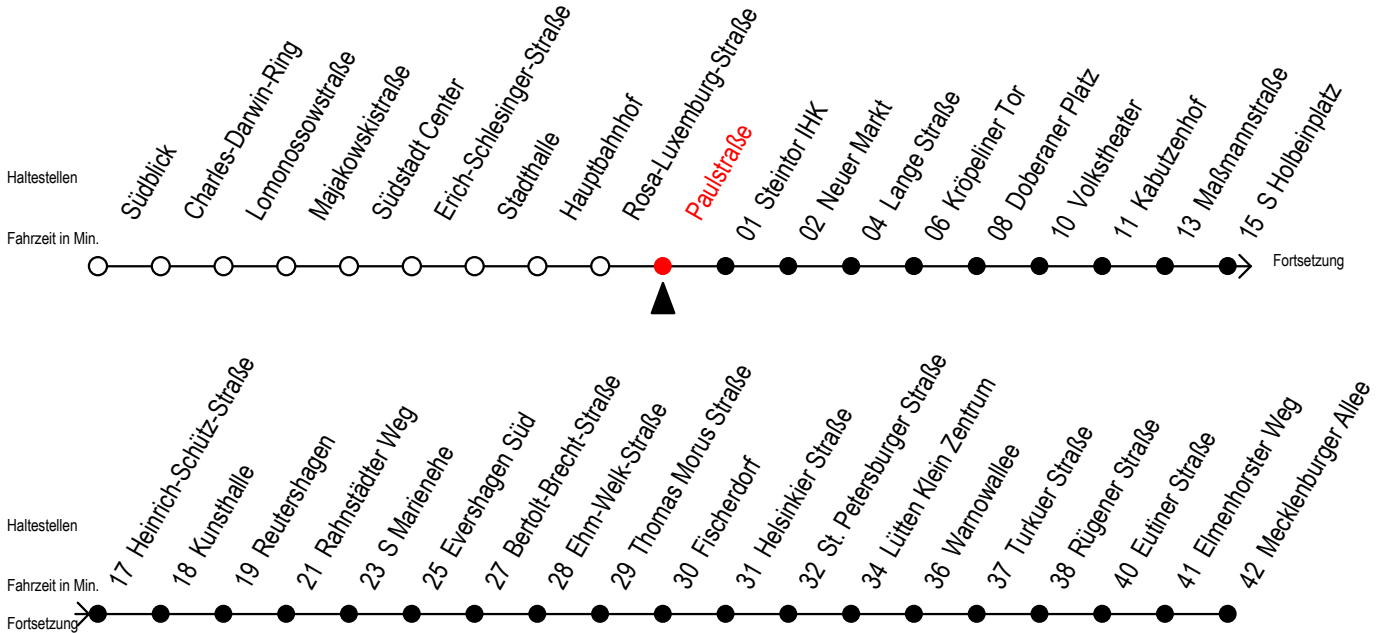

Gültig ab 04.01.2021

Alle Angaben ohne Gewähr

Richtung: Mecklenburger Allee

Uhr Montag - Freitag		Uhr Montag - Freitag [WSW]		Uhr Samstag		Uhr Sonntag - Feiertag	
4	33	4	33	4	--	4	--
5	03 30 45	5	03 30 45	5	--	5	--
6	00 15 29 39 49 59	6	00 15 30 45	6	03 33	6	--
7	09 19 29 39 49 59	7	00 15 30 45	7	03 33	7	--
8	09 19 29 39 49 59	8	00 15 30 45	8	03 33	8	02 32
9	09 19 29 39 49 59	9	00 15 29 39 49	9	03 30 45	9	02 32
10	09 19 29 39 49 59	10	09 19 29 39 49	10	00 15 30 45	10	02 32
11	09 19 29 39 49 59	11	09 19 29 39 49	11	00 15 30 45	11	02 32
12	09 19 29 39 49 59	12	09 19 29 39 49	12	00 15 30 45	12	02 32
13	09 19 29 39 49 59	13	09 19 29 39 49	13	00 15 30 45	13	02 32
14	09 19 29 39 49 59	14	09 19 29 39 49	14	00 15 30 45	14	02 32
15	09 19 29 39 49 59	15	09 19 29 39 49	15	00 15 30 45	15	02 32
16	09 19 29 39 49 59	16	09 19 29 39 49	16	00 15 30 45	16	02 32
17	09 19 29 39 49 59	17	09 19 29 39 49	17	00 15 30 45	17	02 32
18	09 19 30 45	18	09 19 30 45	18	00 15 30 45	18	02 32
19	00 15 30 45	19	00 15 30 45	19	00 15 30 45	19	02 32
20	00 33	20	00 33	20	00 33	20	03 33
21	03 33	21	03 33	21	03 33	21	03 33
22	03 33	22	03 33	22	03 33	22	03 33
23	03 33	23	03 33	23	03 33	23	03 33
0	03 32 ^E	0	03 32 ^E	0	03 32 ^E	0	03 32 ^E
1	02 ^E	1	02 ^E	1	02 ^E	1	02 ^E

E = fährt bis Heinrich-Schütz-Str.

WSW = fährt in den Winter-, Sommer- und Weihnachtsferien - siehe Infoblatt