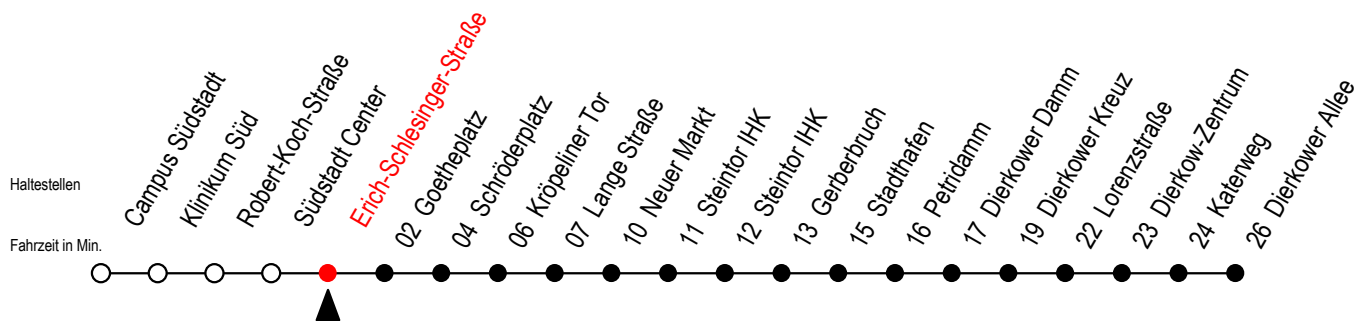

Gültig ab 04.01.2021

Alle Angaben ohne Gewähr

Richtung: Dierkower Allee

Uhr Montag - Freitag

Uhr Montag - Freitag [WSW]

Uhr Samstag

5	32	5	32	5	--
6	02 26 46	6	02 32	6	--
7	06 26 46	7	02 32	7	--
8	06 26 46	8	02 32	8	--
9	06 26 46	9	02 26 46	9	32
10	06 26 46	10	06 26 46	10	02 32
11	06 26 46	11	06 26 46	11	02 32
12	06 26 46	12	06 26 46	12	02 32
13	06 26 46	13	06 26 46	13	02 32
14	06 26 46	14	06 26 46	14	02 32
15	06 26 46	15	06 26 46	15	02 32
16	06 26 46	16	06 26 46	16	02 32
17	06 26 46	17	06 26 46	17	02 32
18	06 32 50 ^E	18	06 32 50 ^E	18	02 32
19	02 32	19	02 32	19	02 32

E = fährt ab Schröderplatz zur Heinrich-Schütz-Str.

WSW = fährt in den Winter-, Sommer- und Weihnachtsferien - siehe Infoblatt