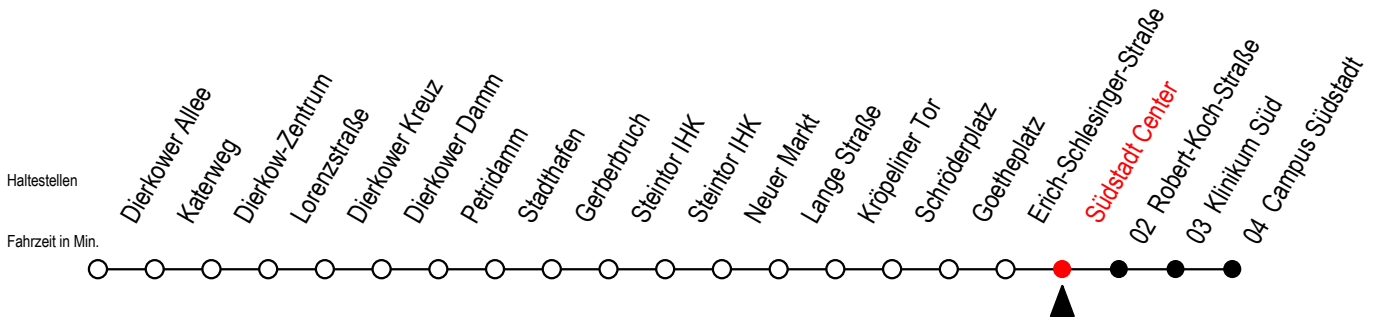

Tram**4****Südstadt Center**

Gültig ab 04.01.2021

Alle Angaben ohne Gewähr

Richtung: Campus Südstadt**Uhr Montag - Freitag****Uhr Montag - Freitag [WSW]****Uhr Samstag**

5	27 57	5	27 57	5	--
6	07 27 51	6	27 57	6	--
7	11 31 51	7	27 57	7	--
8	11 31 51	8	27 57	8	--
9	11 31 51	9	07 27 51	9	57
10	11 31 51	10	11 31 51	10	27 57
11	11 31 51	11	11 31 51	11	27 57
12	11 31 51	12	11 31 51	12	27 57
13	11 31 51	13	11 31 51	13	27 57
14	11 31 51	14	11 31 51	14	27 57
15	11 31 51	15	11 31 51	15	27 57
16	11 31 51	16	11 31 51	16	27 57
17	11 31 51	17	11 31 51	17	27 57
18	11 31 57	18	11 31 57	18	27 57
19	27 57	19	27 57	19	27 57

WSW = fährt in den Winter-, Sommer- und Weihnachtsferien - siehe Infoblatt