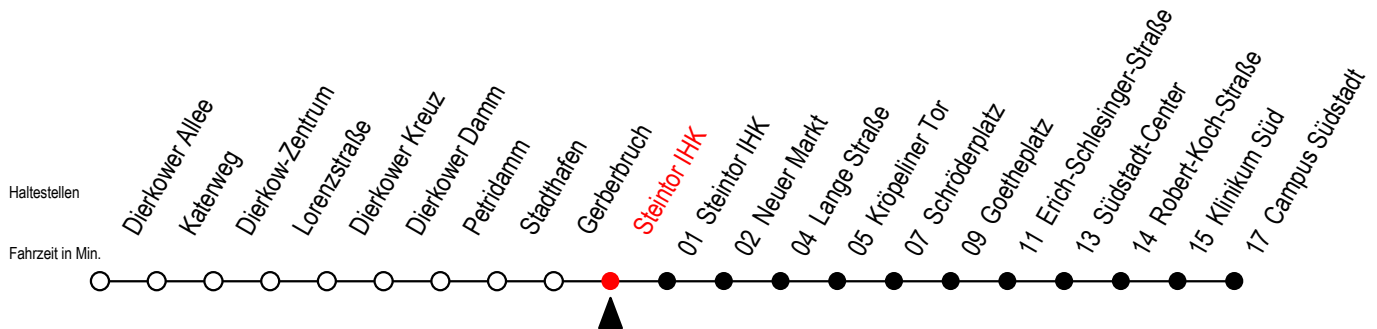

# 4

## Steintor IHK

Gültig ab 03.01.2022

Alle Angaben ohne Gewähr

**Richtung: Campus Südstadt**

Uhr Montag - Freitag			Uhr Mo. - Fr. [WSW]*			Uhr Samstag		
<b>5</b>	45		<b>5</b>	45		<b>5</b>	--	
<b>6</b>	15	38 58	<b>6</b>	15	45	<b>6</b>	--	
<b>7</b>	18	38 58	<b>7</b>	15	45	<b>7</b>	--	
<b>8</b>	18	38 58	<b>8</b>	15	45	<b>8</b>	--	
<b>9</b>	18	38 58	<b>9</b>	15	38 58	<b>9</b>	45	
<b>10</b>	18	38 58	<b>10</b>	18	38 58	<b>10</b>	15	45
<b>11</b>	18	38 58	<b>11</b>	18	38 58	<b>11</b>	15	45
<b>12</b>	18	38 58	<b>12</b>	18	38 58	<b>12</b>	15	45
<b>13</b>	18	38 58	<b>13</b>	18	38 58	<b>13</b>	15	45
<b>14</b>	18	38 58	<b>14</b>	18	38 58	<b>14</b>	15	45
<b>15</b>	18	38 58	<b>15</b>	18	38 58	<b>15</b>	15	45
<b>16</b>	18	38 58	<b>16</b>	18	38 58	<b>16</b>	15	45
<b>17</b>	18	38 58	<b>17</b>	18	38 58	<b>17</b>	15	45
<b>18</b>	18	45	<b>18</b>	18	45	<b>18</b>	15	45
<b>19</b>	05 <sup>E</sup>	15 45	<b>19</b>	05 <sup>E</sup>	15 45	<b>19</b>	15	45
<b>20</b>	14 <sup>E</sup>		<b>20</b>	14 <sup>E</sup>		<b>20</b>	14 <sup>E</sup>	

E = fährt ab Kröpeliner Tor zur Heinrich-Schütz-Straße  
 fährt in den Winter -, Sommer - und Weihnachtsferien  
 \* Ferienzeiten siehe Infoblatt