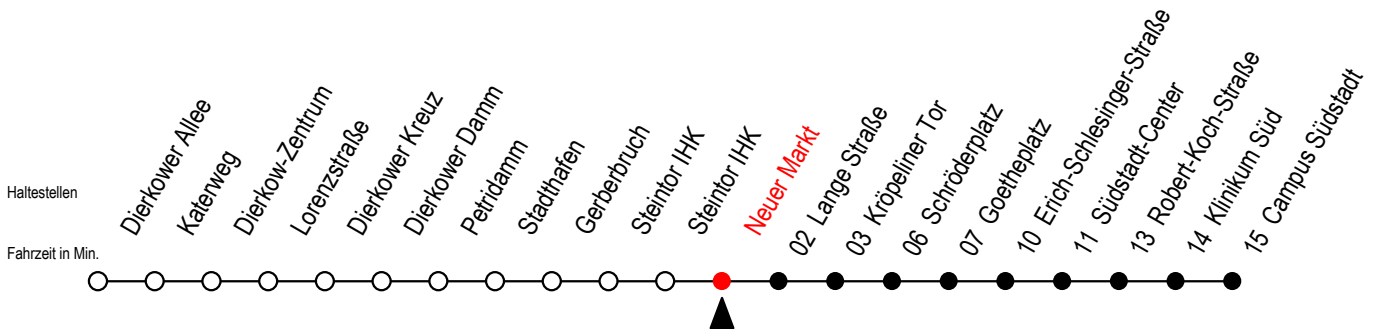

Gültig ab 03.01.2022

Alle Angaben ohne Gewähr

Richtung: Campus Südstadt**Uhr Montag - Freitag****Uhr Mo. - Fr. [WSW]*****Uhr Samstag**

5	47	5	47	5	--
6	17 40	6	17 47	6	--
7	00 20 40	7	17 47	7	--
8	00 20 40	8	17 47	8	--
9	00 20 40	9	17 40	9	47
10	00 20 40	10	00 20 40	10	17 47
11	00 20 40	11	00 20 40	11	17 47
12	00 20 40	12	00 20 40	12	17 47
13	00 20 40	13	00 20 40	13	17 47
14	00 20 40	14	00 20 40	14	17 47
15	00 20 40	15	00 20 40	15	17 47
16	00 20 40	16	00 20 40	16	17 47
17	00 20 40	17	00 20 40	17	17 47
18	00 20 47	18	00 20 47	18	17 47
19	07 ^E 17 47	19	07 ^E 17 47	19	17 47
20	16 ^E	20	16 ^E	20	16 ^E

E = fährt ab Kröpeliner Tor zur Heinrich-Schütz-Straße

fährt in den Winter -, Sommer - und Weihnachtsferien

* Ferienzeiten siehe Infoblatt