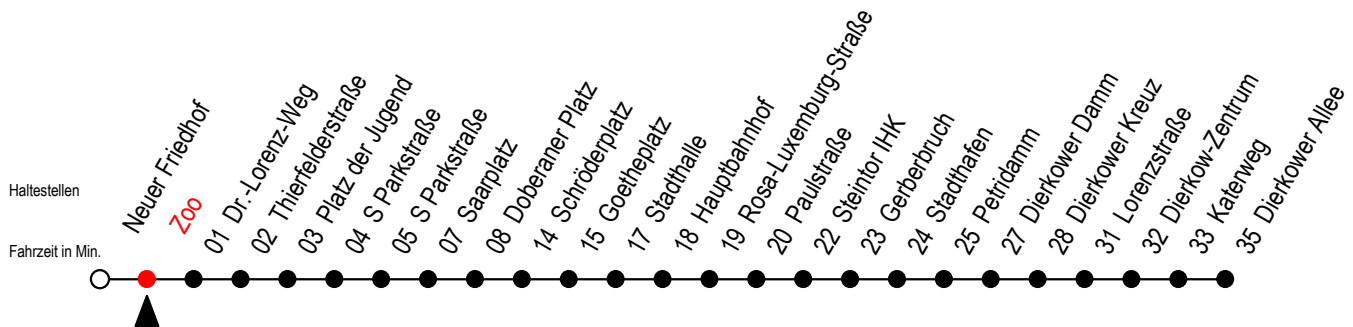

Gültig ab 04.01.2021

Alle Angaben ohne Gewähr

Richtung: Dierkower Allee

Uhr Montag - Freitag				Uhr Montag - Freitag [WSW]				Uhr Samstag			Uhr Sonntag - Feiertag		
6	06	26	46	6	06	36	6	--		6	--		
7	06	26	46	7	06	36	7	--		7	--		
8	06	26	46	8	06	36	8	--		8	03	33	
9	06			9	06		9	04	36	9	03	33	
10	--			10	--		10	06	36	10	03	33	
11	--			11	--		11	06	36	11	03	33	
12	--			12	--		12	06	36	12	03	33	
13	06	26	46	13	06	26	46	13	06	36	13	03	33
14	06	26	46	14	06	26	46	14	06	36	14	03	33
15	06	26	46	15	06	26	46	15	06	36	15	03	33
16	06	26	46	16	06	26	46	16	06	36	16	03	33
17	06	26	46	17	06	26	46	17	06	36	17	03	33
18	06	24 ^E		18	06	24 ^E		18	06	36	18	03	33

E = fährt ab Doberaner Platz (Sonder-Hast.) zur Heinrich-Schütz-Str.

WSW = fährt in den Winter-, Sommer- und Weihnachtsferien - siehe Infoblatt