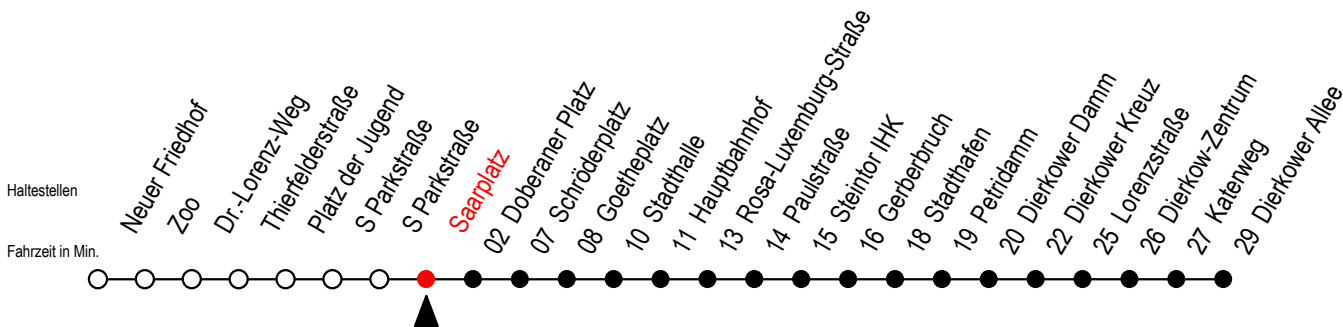

Gültig ab 09.05.2022

Alle Angaben ohne Gewähr

Richtung: Dierkower Allee SEV ab 20 Uhr zwischen Zoo - Neuer Friedhof und Doberaner Platz

Uhr Montag - Donnerstag

Uhr So. / Fei. - außer 26.5. + 5.6.

5	10	42	5	--		
6	12	32	52	6	--	
7	12	32	52	7	--	
8	12	32	52	8	09	39
9	12	32	52	9	09	39
10	12	32	52	10	09	39
11	12	32	52	11	09	39
12	12	32	52	12	09	39
13	12	32	52	13	09	39
14	12	32	52	14	09	39
15	12	32	52	15	09	39
16	12	32	52	16	09	39
17	12	32	52	17	09	39
18	12	30 ^E	42	18	09	39
19	12	42		19	09	39

E = fährt ab Doberaner Platz (Sonder-Hast.) zur Heinrich-Schütz-Str.

Gültig ab 09.05.2022

Alle Angaben ohne Gewähr

Richtung: Dierkower Allee

Sonntag bis Donnerstag auf gesondertem Aushang

Uhr Freitag

Uhr Samstag

E = fährt ab Doberaner Platz (Sonder-Hast.) zur Heinrich-Schütz-Str.