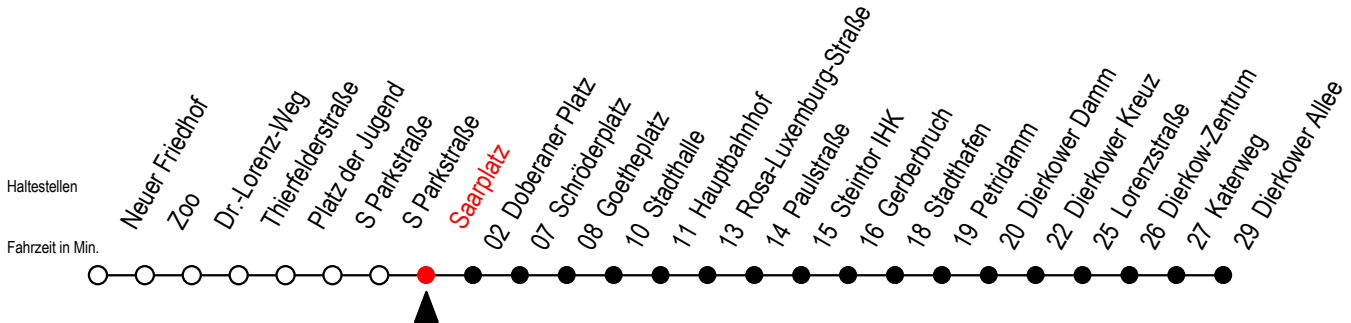

Gültig ab 09.05.2022

Alle Angaben ohne Gewähr

Richtung: Dierkower Allee SEV ab 20 Uhr zwischen Zoo - Neuer Friedhof und Doberaner Platz

Uhr Montag - Donnerstag

Uhr So. / Fei. - außer 26.5. + 5.6.

5	10	42	5	--		
6	12	32	52	6	--	
7	12	32	52	7	--	
8	12	32	52	8	09	39
9	12	32	52	9	09	39
10	12	32	52	10	09	39
11	12	32	52	11	09	39
12	12	32	52	12	09	39
13	12	32	52	13	09	39
14	12	32	52	14	09	39
15	12	32	52	15	09	39
16	12	32	52	16	09	39
17	12	32	52	17	09	39
18	12	30 ^E	42	18	09	39
19	12	42		19	09	39

E = fährt ab Doberaner Platz (Sonder-Hast.) zur Heinrich-Schütz-Str.

Gültig ab 09.05.2022

Alle Angaben ohne Gewähr

Richtung: Dierkower Allee

Sonntag bis Donnerstag auf gesondertem Aushang

Uhr Freitag

Uhr Samstag

E = fährt ab Doberaner Platz (Sonder-Hast.) zur Heinrich-Schütz-Str.