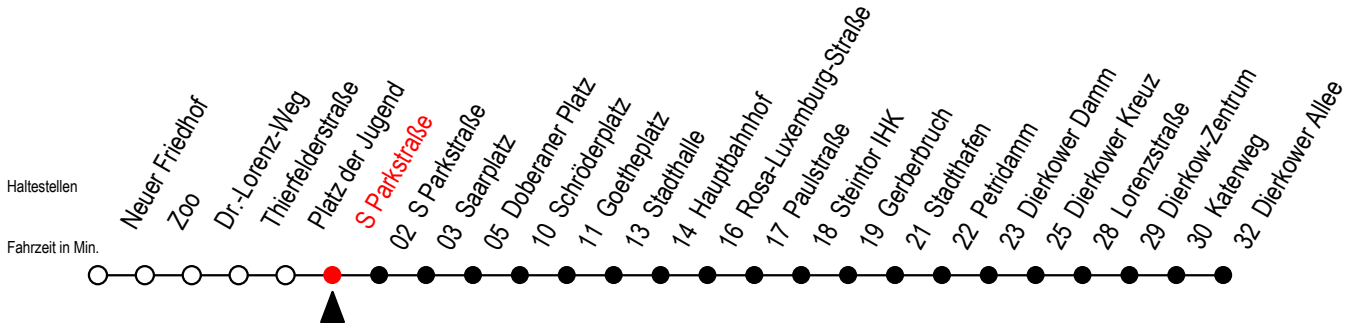

Gültig ab 09.05.2022

Alle Angaben ohne Gewähr

Richtung: Dierkower Allee SEV ab 20 Uhr zwischen Zoo - Neuer Friedhof und Doberaner Platz

Uhr Montag - Donnerstag

Uhr So. / Fei. - außer 26.5. + 5.6.

5	07	39	5	--		
6	09	29	49	6	--	
7	09	29	49	7	--	
8	09	29	49	8	06	36
9	09	29	49	9	06	36
10	09	29	49	10	06	36
11	09	29	49	11	06	36
12	09	29	49	12	06	36
13	09	29	49	13	06	36
14	09	29	49	14	06	36
15	09	29	49	15	06	36
16	09	29	49	16	06	36
17	09	29	49	17	06	36
18	09	27 ^E	39	18	06	36
19	09	39		19	06	36

E = fährt ab Doberaner Platz (Sonder-Hast.) zur Heinrich-Schütz-Str.

Gültig ab 09.05.2022

Alle Angaben ohne Gewähr

Richtung: Dierkower Allee

Sonntag bis Donnerstag auf gesondertem Aushang

Uhr Freitag

Uhr Samstag

E = fährt ab Doberaner Platz (Sonder-Hast.) zur Heinrich-Schütz-Str.