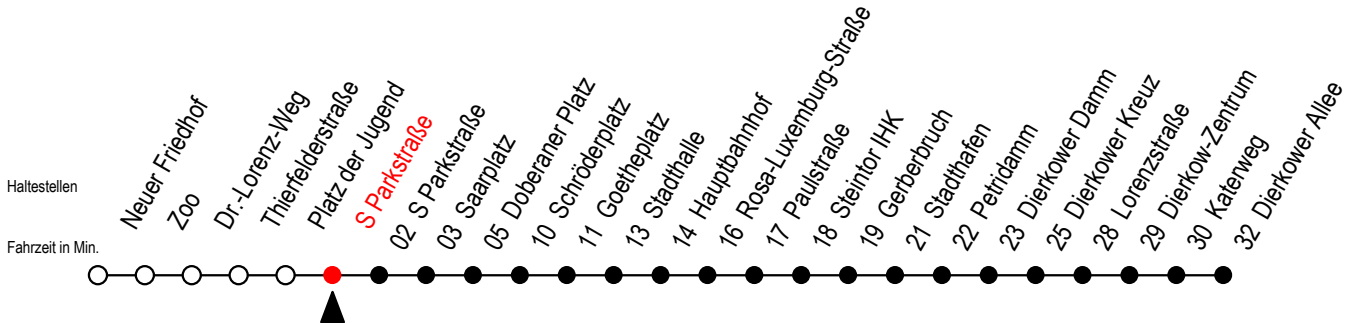

Gültig ab 09.05.2022

Alle Angaben ohne Gewähr

Richtung: Dierkower Allee SEV ab 20 Uhr zwischen Zoo - Neuer Friedhof und Doberaner Platz

Uhr Montag - Donnerstag

Uhr So. / Fei. - außer 26.5. + 5.6.

5	07	39	5	--		
6	09	29	49	6	--	
7	09	29	49	7	--	
8	09	29	49	8	06	36
9	09	29	49	9	06	36
10	09	29	49	10	06	36
11	09	29	49	11	06	36
12	09	29	49	12	06	36
13	09	29	49	13	06	36
14	09	29	49	14	06	36
15	09	29	49	15	06	36
16	09	29	49	16	06	36
17	09	29	49	17	06	36
18	09	27 ^E	39	18	06	36
19	09	39		19	06	36

E = fährt ab Doberaner Platz (Sonder-Hast.) zur Heinrich-Schütz-Str.

Gültig ab 09.05.2022

Alle Angaben ohne Gewähr

Richtung: Dierkower Allee

Sonntag bis Donnerstag auf gesondertem Aushang

Uhr Freitag

Uhr Samstag

E = fährt ab Doberaner Platz (Sonder-Hast.) zur Heinrich-Schütz-Str.