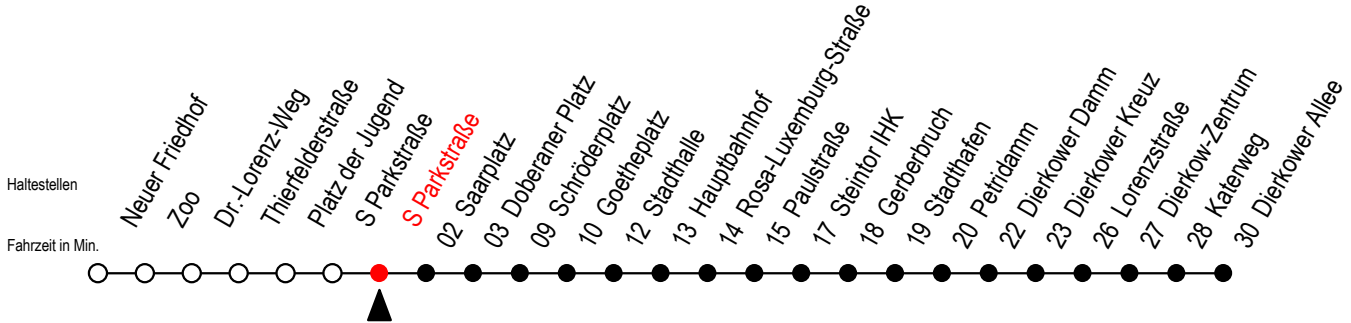

Gültig ab 09.05.2022

Alle Angaben ohne Gewähr

Richtung: Dierkower Allee SEV ab 20 Uhr zwischen Zoo - Neuer Friedhof und Doberaner Platz

Uhr Montag - Donnerstag

Uhr So. / Fei. - außer 26.5. + 5.6.

5	08	41	5	--		
6	11	31	51	6	--	
7	11	31	51	7	--	
8	11	31	51	8	08	38
9	11	31	51	9	08	38
10	11	31	51	10	08	38
11	11	31	51	11	08	38
12	11	31	51	12	08	38
13	11	31	51	13	08	38
14	11	31	51	14	08	38
15	11	31	51	15	08	38
16	11	31	51	16	08	38
17	11	31	51	17	08	38
18	11	29 ^E	41	18	08	38
19	11	41		19	08	38

E = fährt ab Doberaner Platz (Sonder-Hast.) zur Heinrich-Schütz-Str.

Gültig ab 09.05.2022

Alle Angaben ohne Gewähr

Richtung: Dierkower Allee

Sonntag bis Donnerstag auf gesondertem Aushang

Uhr Freitag

Uhr Samstag

E = fährt ab Doberaner Platz (Sonder-Hast.) zur Heinrich-Schütz-Str.