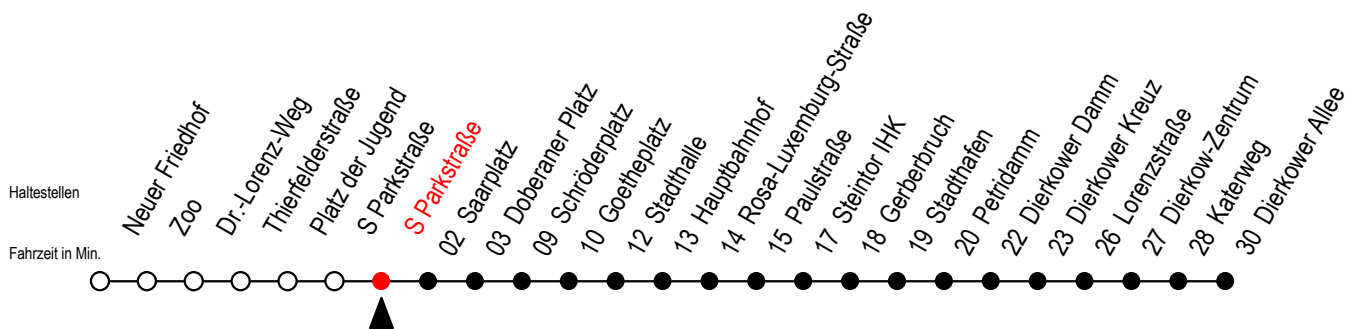

Gültig ab 09.05.2022

Alle Angaben ohne Gewähr

Richtung: Dierkower Allee SEV ab 20 Uhr zwischen Zoo - Neuer Friedhof und Doberaner Platz

Uhr Montag - Donnerstag

Uhr So. / Fei. - außer 26.5. + 5.6.

5	08	41	5	--		
6	11	31	51	6	--	
7	11	31	51	7	--	
8	11	31	51	8	08	38
9	11	31	51	9	08	38
10	11	31	51	10	08	38
11	11	31	51	11	08	38
12	11	31	51	12	08	38
13	11	31	51	13	08	38
14	11	31	51	14	08	38
15	11	31	51	15	08	38
16	11	31	51	16	08	38
17	11	31	51	17	08	38
18	11	29 ^E	41	18	08	38
19	11	41		19	08	38

E = fährt ab Doberaner Platz (Sonder-Hast.) zur Heinrich-Schütz-Str.

Gültig ab 09.05.2022

Alle Angaben ohne Gewähr

Richtung: Dierkower Allee

Sonntag bis Donnerstag auf gesondertem Aushang

Uhr Freitag

Uhr Samstag

E = fährt ab Doberaner Platz (Sonder-Hast.) zur Heinrich-Schütz-Str.