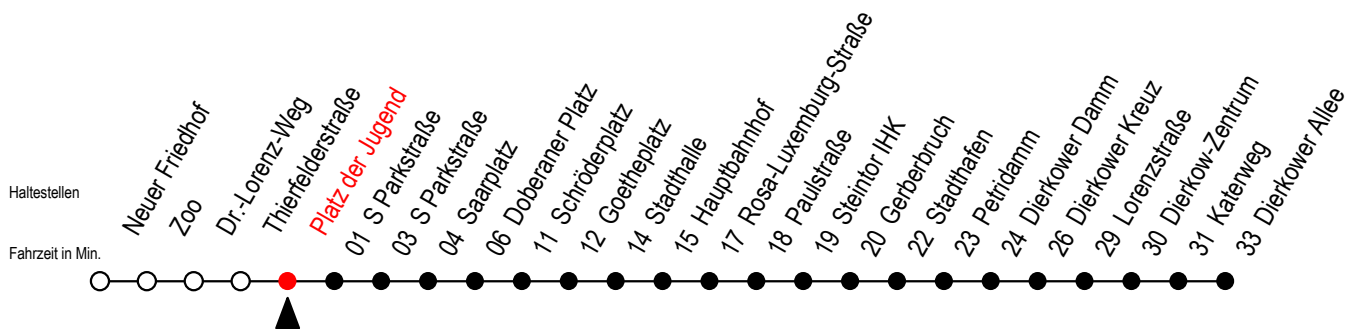

Gültig ab 09.05.2022

Alle Angaben ohne Gewähr

Richtung: Dierkower Allee SEV ab 20 Uhr zwischen Zoo - Neuer Friedhof und Doberaner Platz

Uhr Montag - Donnerstag

Uhr So. / Fei. - außer 26.5. + 5.6.

5	06	38	5	--		
6	08	28	48	6	--	
7	08	28	48	7	--	
8	08	28	48	8	05	35
9	08	28	48	9	05	35
10	08	28	48	10	05	35
11	08	28	48	11	05	35
12	08	28	48	12	05	35
13	08	28	48	13	05	35
14	08	28	48	14	05	35
15	08	28	48	15	05	35
16	08	28	48	16	05	35
17	08	28	48	17	05	35
18	08	26 ^E	38	18	05	35
19	08	38		19	05	35

E = fährt ab Doberaner Platz (Sonder-Hast.) zur Heinrich-Schütz-Str.

Gültig ab 09.05.2022

Alle Angaben ohne Gewähr

Richtung: Dierkower Allee

Sonntag bis Donnerstag auf gesondertem Aushang

Uhr Freitag

Uhr Samstag

Uhr Feiertag - nur am 26.5.+ 5.6.

5	06 38	5	--	5	--
6	08 28 48	6	--	6	--
7	08 28 48	7	06 36	7	--
8	08 28 48	8	06 36	8	05 35
9	08 28 48	9	06 38	9	05 35
10	08 28 48	10	08 38	10	05 35
11	08 28 48	11	08 38	11	05 35
12	08 28 48	12	08 38	12	05 35
13	08 28 48	13	08 38	13	05 35
14	08 28 48	14	08 38	14	05 35
15	08 28 48	15	08 38	15	05 35
16	08 28 48	16	08 38	16	05 35
17	08 28 48	17	08 38	17	05 35
18	08 26 ^E 38	18	08 38	18	05 35
19	08 38	19	08 38	19	05 35
20	08 36	20	04 36	20	06 36
21	06 36	21	06 36	21	06 36
22	06 36	22	06 36	22	06 36
23	06 36	23	06 36	23	06 36
0	06 ^E	0	06 ^E	0	06 ^E

E = fährt ab Doberaner Platz (Sonder-Hast.) zur Heinrich-Schütz-Str.