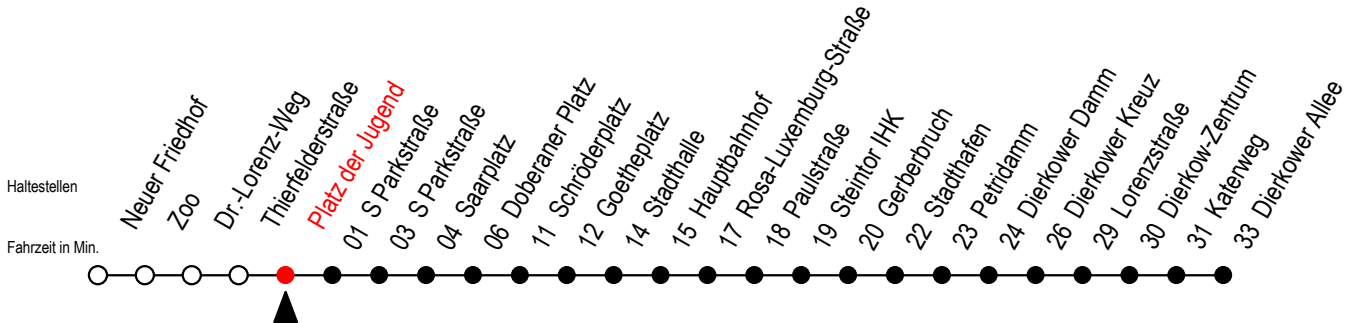

Gültig ab 09.05.2022

Alle Angaben ohne Gewähr

Richtung: Dierkower Allee SEV ab 20 Uhr zwischen Zoo - Neuer Friedhof und Doberaner Platz

Uhr Montag - Donnerstag

Uhr So. / Fei. - außer 26.5. + 5.6.

5	06	38	5	--		
6	08	28	48	6	--	
7	08	28	48	7	--	
8	08	28	48	8	05	35
9	08	28	48	9	05	35
10	08	28	48	10	05	35
11	08	28	48	11	05	35
12	08	28	48	12	05	35
13	08	28	48	13	05	35
14	08	28	48	14	05	35
15	08	28	48	15	05	35
16	08	28	48	16	05	35
17	08	28	48	17	05	35
18	08	26 ^E	38	18	05	35
19	08	38		19	05	35

E = fährt ab Doberaner Platz (Sonder-Hast.) zur Heinrich-Schütz-Str.

Gültig ab 09.05.2022

Alle Angaben ohne Gewähr

Richtung: Dierkower Allee

Sonntag bis Donnerstag auf gesondertem Aushang

Uhr Freitag

Uhr Samstag

Uhr Feiertag - nur am 26.5.+ 5.6.

5	06 38	5	--	5	--
6	08 28 48	6	--	6	--
7	08 28 48	7	06 36	7	--
8	08 28 48	8	06 36	8	05 35
9	08 28 48	9	06 38	9	05 35
10	08 28 48	10	08 38	10	05 35
11	08 28 48	11	08 38	11	05 35
12	08 28 48	12	08 38	12	05 35
13	08 28 48	13	08 38	13	05 35
14	08 28 48	14	08 38	14	05 35
15	08 28 48	15	08 38	15	05 35
16	08 28 48	16	08 38	16	05 35
17	08 28 48	17	08 38	17	05 35
18	08 26 ^E 38	18	08 38	18	05 35
19	08 38	19	08 38	19	05 35
20	08 36	20	04 36	20	06 36
21	06 36	21	06 36	21	06 36
22	06 36	22	06 36	22	06 36
23	06 36	23	06 36	23	06 36
0	06 ^E	0	06 ^E	0	06 ^E

E = fährt ab Doberaner Platz (Sonder-Hast.) zur Heinrich-Schütz-Str.