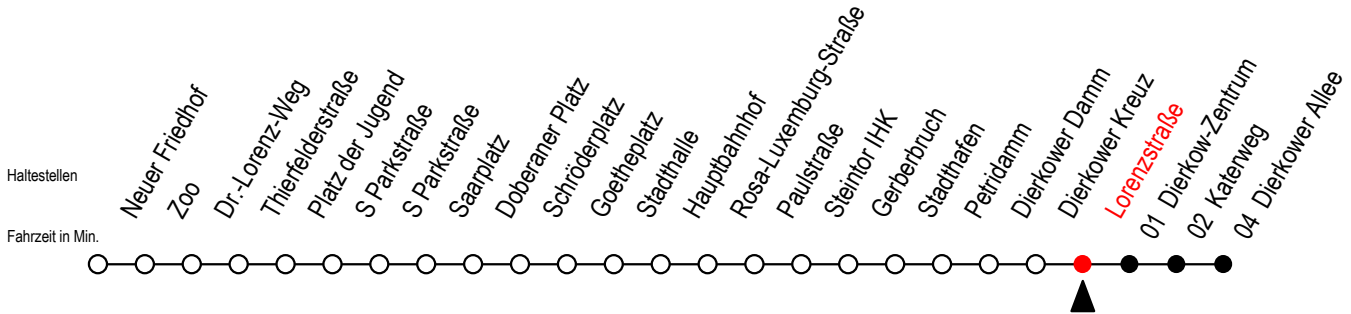

Gültig ab 04.01.2021

Alle Angaben ohne Gewähr

**Richtung: Dierkower Allee**

Uhr Montag - Freitag			Uhr Montag - Freitag [WSW]			Uhr Samstag		Uhr Sonntag - Feiertag	
4	04	34	4	04	34	4	--	4	--
5	07	34	5	07	34	5	--	5	--
6	04	35 55	6	04	35	6	05 35	6	--
7	15	35 55	7	05	35	7	07 35	7	35
8	15	35 55	8	05	35	8	05 35	8	05 35
9	15	35 55	9	05	35 55	9	05 35	9	05 35
10	15	35 55	10	15	35 55	10	05 35	10	05 35
11	15	35 55	11	15	35 55	11	05 35	11	05 35
12	15	35 55	12	15	35 55	12	05 35	12	05 35
13	15	35 55	13	15	35 55	13	05 35	13	05 35
14	15	35 55	14	15	35 55	14	05 35	14	05 35
15	15	35 55	15	15	35 55	15	05 35	15	05 35
16	15	35 55	16	15	35 55	16	05 35	16	05 35
17	15	35 55	17	15	35 55	17	05 35	17	05 35
18	15	35	18	15	35	18	05 35	18	05 35
19	05	35	19	05	35	19	05 35	19	05 35
20	05	35	20	05	35	20	05 31	20	05 35
21	05	35	21	05	35	21	05 35	21	05 35
22	05	35	22	05	35	22	05 35	22	05 35
23	05	35	23	05	35	23	05 35	23	05 35
0	05		0	05		0	05	0	05

WSW = fährt in den Winter-, Sommer- und Weihnachtsferien - siehe Infoblatt