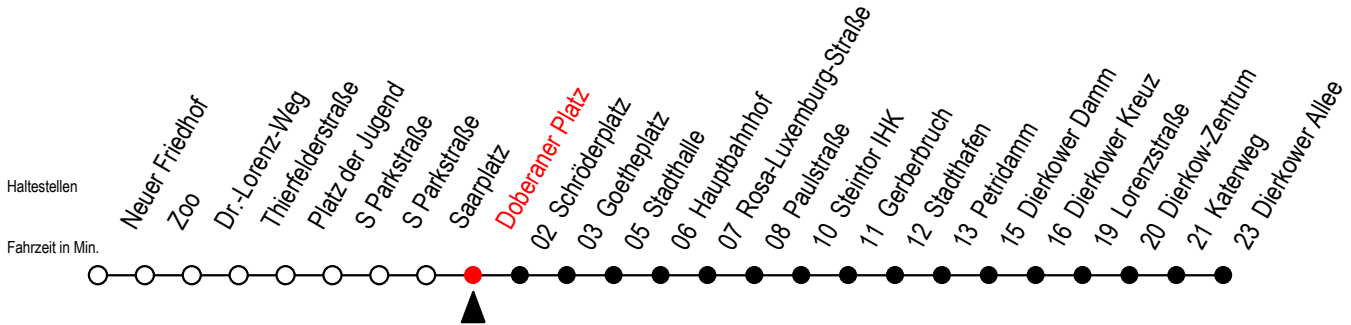

Gültig ab 09.05.2022

Alle Angaben ohne Gewähr

Richtung: Dierkower Allee SEV ab 20 Uhr zwischen Zoo - Neuer Friedhof und Doberaner Platz

Uhr Montag - Donnerstag

Uhr So. / Fei. - außer 26.5. + 5.6.

5	15	45	5	--		
6	15	35	55	6	--	
7	15	35	55	7	--	
8	15	35	55	8	15	45
9	15	35	55	9	15	45
10	15	35	55	10	15	45
11	15	35	55	11	15	45
12	15	35	55	12	15	45
13	15	35	55	13	15	45
14	15	35	55	14	15	45
15	15	35	55	15	15	45
16	15	35	55	16	15	45
17	15	35	55	17	15	45
18	15	45		18	15	45
19	15	45		19	15	45

Gültig ab 09.05.2022

Alle Angaben ohne Gewähr

Richtung: Dierkower Allee

Sonntag bis Donnerstag auf gesondertem Aushang

Uhr Freitag

Uhr Samstag

Uhr Feiertag - nur am 26.5.+ 5.6.

5	15 45	5	--	5	--
6	15 35 55	6	--	6	--
7	15 35 55	7	16 46	7	--
8	15 35 55	8	16 46	8	15 45
9	15 35 55	9	16 45	9	15 45
10	15 35 55	10	15 45	10	15 45
11	15 35 55	11	15 45	11	15 45
12	15 35 55	12	15 45	12	15 45
13	15 35 55	13	15 45	13	15 45
14	15 35 55	14	15 45	14	15 45
15	15 35 55	15	15 45	15	15 45
16	15 35 55	16	15 45	16	15 45
17	15 35 55	17	15 45	17	15 45
18	15 45	18	15 45	18	15 45
19	15 45	19	15 45	19	15 45
20	15 46	20	11 46	20	16 46
21	16 46	21	16 46	21	16 46
22	16 46	22	16 46	22	16 46
23	16 46	23	16 46	23	16 46