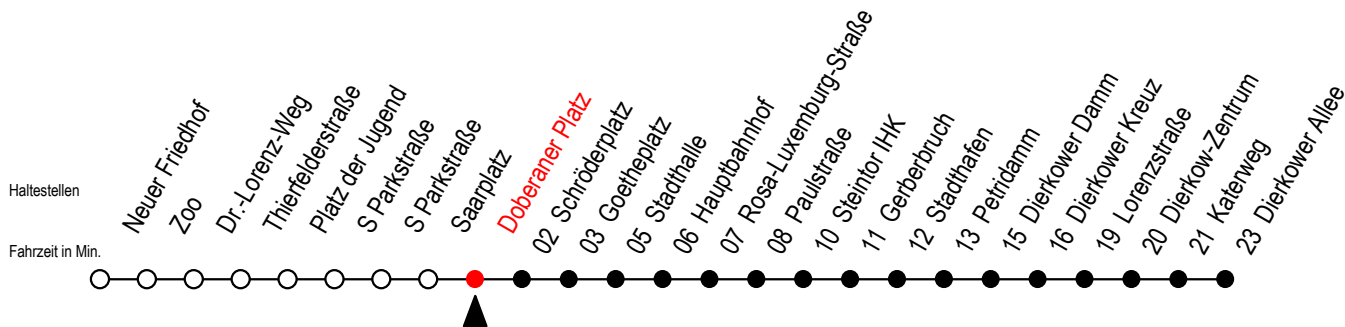

Gültig ab 09.05.2022

Alle Angaben ohne Gewähr

Richtung: Dierkower Allee SEV ab 20 Uhr zwischen Zoo - Neuer Friedhof und Doberaner Platz

Uhr Montag - Donnerstag

Uhr So. / Fei. - außer 26.5. + 5.6.

5	15	45	5	--		
6	15	35	55	6	--	
7	15	35	55	7	--	
8	15	35	55	8	15	45
9	15	35	55	9	15	45
10	15	35	55	10	15	45
11	15	35	55	11	15	45
12	15	35	55	12	15	45
13	15	35	55	13	15	45
14	15	35	55	14	15	45
15	15	35	55	15	15	45
16	15	35	55	16	15	45
17	15	35	55	17	15	45
18	15	45		18	15	45
19	15	45		19	15	45

Gültig ab 09.05.2022

Alle Angaben ohne Gewähr

Richtung: Dierkower Allee

Sonntag bis Donnerstag auf gesondertem Aushang

Uhr Freitag

Uhr Samstag

Uhr Feiertag - nur am 26.5.+ 5.6.

5	15 45	5	--	5	--
6	15 35 55	6	--	6	--
7	15 35 55	7	16 46	7	--
8	15 35 55	8	16 46	8	15 45
9	15 35 55	9	16 45	9	15 45
10	15 35 55	10	15 45	10	15 45
11	15 35 55	11	15 45	11	15 45
12	15 35 55	12	15 45	12	15 45
13	15 35 55	13	15 45	13	15 45
14	15 35 55	14	15 45	14	15 45
15	15 35 55	15	15 45	15	15 45
16	15 35 55	16	15 45	16	15 45
17	15 35 55	17	15 45	17	15 45
18	15 45	18	15 45	18	15 45
19	15 45	19	15 45	19	15 45
20	15 46	20	11 46	20	16 46
21	16 46	21	16 46	21	16 46
22	16 46	22	16 46	22	16 46
23	16 46	23	16 46	23	16 46