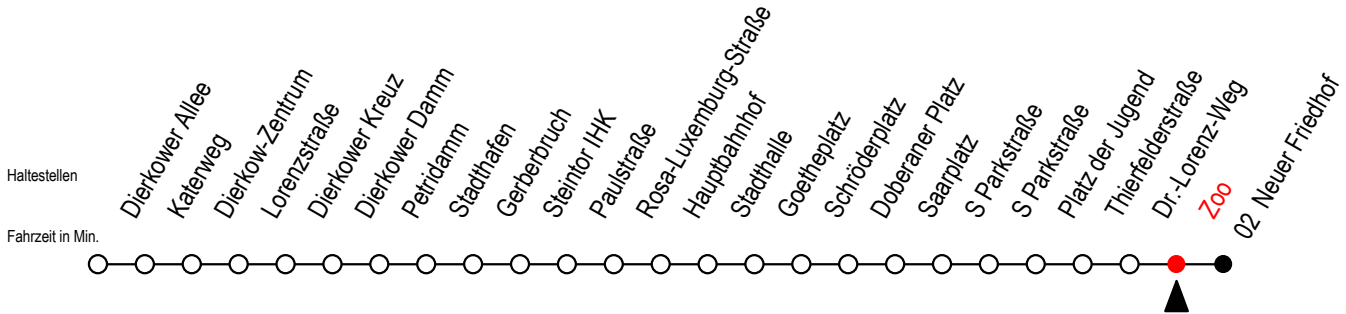

3 Zoo

Gültig ab 09.05.2022

Alle Angaben ohne Gewähr

Richtung: Neuer Friedhof

SEV ab 19 Uhr zwischen Doberaner Platz und Neuer Friedhof - Zoo

Uhr Montag - Donnerstag

Uhr So. / Fei. - außer 26.5. + 5.6.

5	52	5	--
6	22 29 51	6	--
7	11 31 51	7	54
8	11 31 51	8	23 53
9	--	9	23 53
10	--	10	23 53
11	--	11	23 53
12	51	12	23 53
13	11 31 51	13	23 53
14	11 31 51	14	23 53
15	11 31 51	15	23 53
16	11 31 51	16	23 53
17	11 31 51	17	23 53
18	11	18	23

3 Zoo

Gültig ab 09.05.2022

Alle Angaben ohne Gewähr

Richtung: Neuer Friedhof

Sonntag bis Donnerstag auf gesondertem Aushang

Uhr Freitag

Uhr Samstag

Uhr Feiertag - nur am 26.5.+ 5.6.

5	52	5	--	5	--
6	22 29 51	6	--	6	--
7	11 31 51	7	--	7	54
8	11 31 51	8	54	8	23 53
9	--	9	24 52	9	23 53
10	--	10	22 52	10	23 53
11	--	11	22 52	11	23 53
12	51	12	22 52	12	23 53
13	11 31 51	13	22 52	13	23 53
14	11 31 51	14	22 52	14	23 53
15	11 31 51	15	22 52	15	23 53
16	11 31 51	16	22 52	16	23 53
17	11 31 51	17	22 52	17	23 53
18	11	18	22	18	23