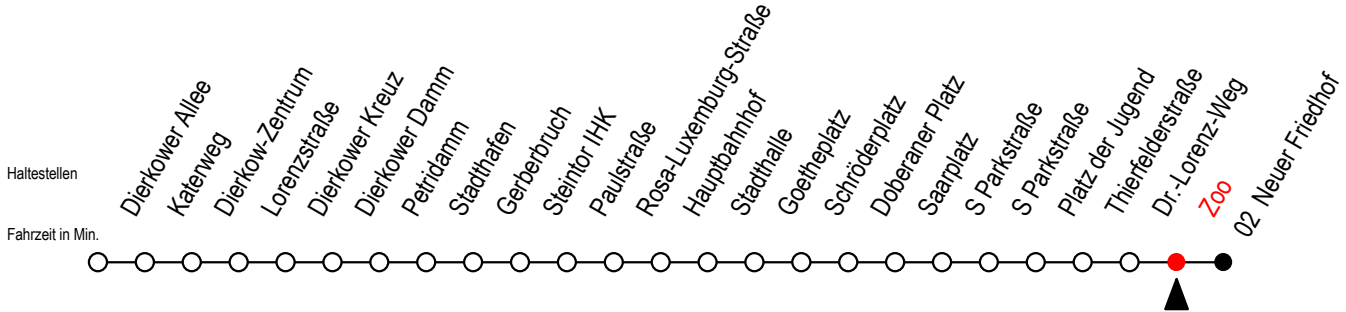

3 Zoo

Gültig ab 09.05.2022

Alle Angaben ohne Gewähr

Richtung: Neuer Friedhof

SEV ab 19 Uhr zwischen Doberaner Platz und Neuer Friedhof - Zoo

Uhr Montag - Donnerstag

Uhr So. / Fei. - außer 26.5. + 5.6.

5	52	5	--
6	22 29 51	6	--
7	11 31 51	7	54
8	11 31 51	8	23 53
9	--	9	23 53
10	--	10	23 53
11	--	11	23 53
12	51	12	23 53
13	11 31 51	13	23 53
14	11 31 51	14	23 53
15	11 31 51	15	23 53
16	11 31 51	16	23 53
17	11 31 51	17	23 53
18	11	18	23

3 Zoo

Gültig ab 09.05.2022

Alle Angaben ohne Gewähr

Richtung: Neuer Friedhof

Sonntag bis Donnerstag auf gesondertem Aushang

Uhr Freitag

Uhr Samstag

Uhr Feiertag - nur am 26.5.+ 5.6.

5	52	5	--	5	--
6	22 29 51	6	--	6	--
7	11 31 51	7	--	7	54
8	11 31 51	8	54	8	23 53
9	--	9	24 52	9	23 53
10	--	10	22 52	10	23 53
11	--	11	22 52	11	23 53
12	51	12	22 52	12	23 53
13	11 31 51	13	22 52	13	23 53
14	11 31 51	14	22 52	14	23 53
15	11 31 51	15	22 52	15	23 53
16	11 31 51	16	22 52	16	23 53
17	11 31 51	17	22 52	17	23 53
18	11	18	22	18	23