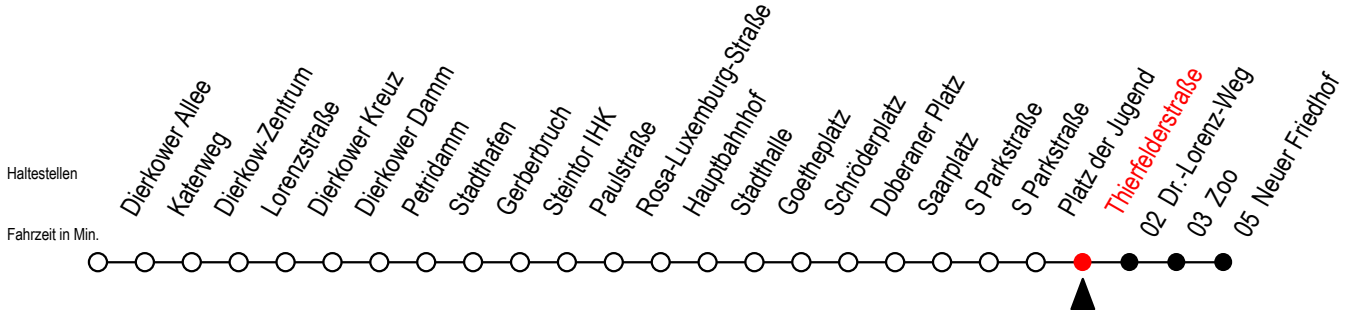

Tram**3****Thierfelderstraße**

Gültig ab 09.05.2022

Alle Angaben ohne Gewähr

Richtung: Neuer Friedhof

SEV ab 19 Uhr zwischen Doberaner Platz und Neuer Friedhof - Zoo

**Uhr Montag - Donnerstag****Uhr So. / Fei. - außer 26.5. + 5.6.**

5	49	5	--
6	19 26 48	6	--
7	08 28 48	7	51
8	08 28 48	8	20 50
9	--	9	20 50
10	--	10	20 50
11	--	11	20 50
12	48	12	20 50
13	08 28 48	13	20 50
14	08 28 48	14	20 50
15	08 28 48	15	20 50
16	08 28 48	16	20 50
17	08 28 48	17	20 50
18	08	18	20

3

Thierfelderstraße

Gültig ab 09.05.2022

Alle Angaben ohne Gewähr

Richtung: Neuer Friedhof

Sonntag bis Donnerstag auf gesondertem Aushang

Uhr Freitag

Uhr Samstag