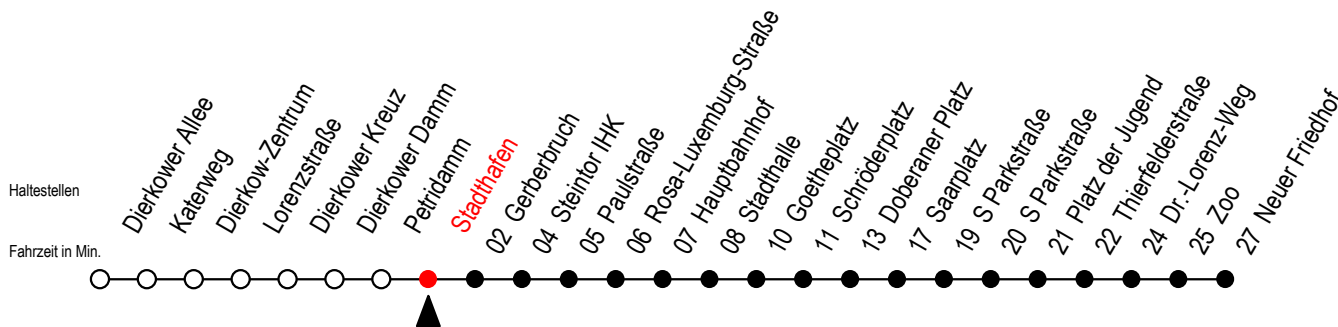

Gültig ab 09.05.2022

Alle Angaben ohne Gewähr

Richtung: Neuer Friedhof

SEV ab 19 Uhr zwischen Doberaner Platz und Neuer Friedhof - Zoo

## Uhr Montag - Donnerstag

**R** = fährt auf Grund von Bauarbeiten bis Reutershagen - SEV zwischen Doberaner Platz und Neuer Friedhof (Endstelle Zoo Hast. Li. 28)

**P** = fährt bis Platz der Jugend

**E** = fährt ab Haltestelle Schröderplatz bis Heinrich-Schütz-Str.

P = fährt bis Platz der Jugend

E = fährt ab Haltestelle Schröderplatz bis Heinrich-Schütz-Str.