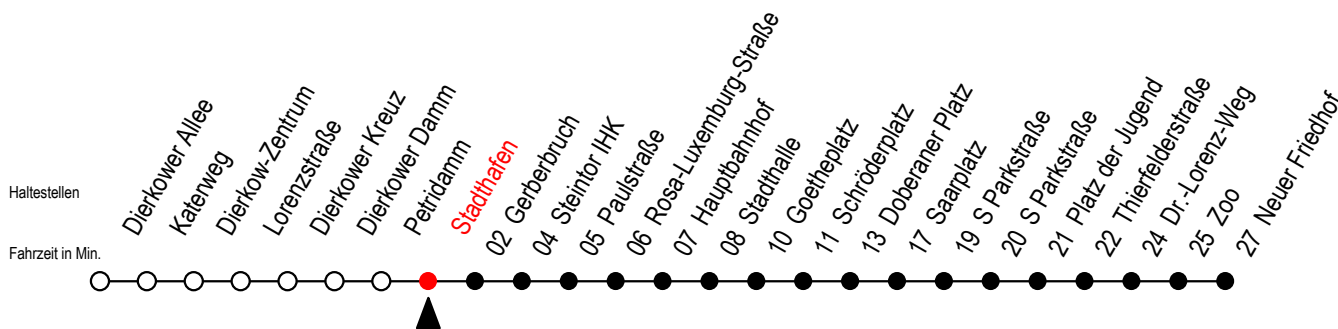

**R** = fährt auf Grund von Bauarbeiten bis Reutershagen - SEV zwischen Doberaner Platz und Neuer Friedhof (Endstelle Zoo Hast. Li. 28)

**P** = fährt bis Platz der Jugend

**E** = fährt ab Haltestelle Schröderplatz bis Heinrich-Schütz-Str.

Gültig ab 09.05.2022

Alle Angaben ohne Gewähr

Richtung: Neuer Friedhof

Sonntag bis Donnerstag auf gesondertem Aushang

Uhr Freitag

Uhr Samstag

Uhr Feiertag - nur am 26.5.+ 5.6.

4	29 <sup>P</sup> 59 <sup>P</sup>	4	--	4	--
5	26 56	5	--	5	--
6	27 47	6	29 <sup>P</sup> 59 <sup>P</sup>	6	--
7	07 27 47	7	29 <sup>P</sup> 59 <sup>P</sup>	7	57
8	07 27 47 <sup>P</sup>	8	29 59	8	27 57
9	07 <sup>P</sup> 27 <sup>P</sup> 47 <sup>P</sup>	9	26 56	9	27 57
10	07 <sup>P</sup> 27 <sup>P</sup> 47 <sup>P</sup>	10	26 56	10	27 57
11	07 <sup>P</sup> 27 <sup>P</sup> 47 <sup>P</sup>	11	26 56	11	27 57
12	07 <sup>P</sup> 27 47	12	26 56	12	27 57
13	07 27 47	13	26 56	13	27 57
14	07 27 47	14	26 56	14	27 57
15	07 27 47	15	26 56	15	27 57
16	07 27 47	16	26 56	16	27 57
17	07 27 47	17	26 56	17	27 57
18	07 <sup>P</sup> 27 <sup>P</sup> 56 <sup>P</sup>	18	26 <sup>P</sup> 56 <sup>P</sup>	18	27 <sup>P</sup> 57 <sup>P</sup>
19	26 <sup>P</sup> 56 <sup>P</sup>	19	26 <sup>P</sup> 59 <sup>P</sup>	19	27 <sup>P</sup> 59 <sup>P</sup>
20	29 <sup>P</sup> 59 <sup>P</sup>	20	29 <sup>P</sup> 59 <sup>P</sup>	20	29 <sup>P</sup> 59 <sup>P</sup>
21	29 <sup>P</sup> 59 <sup>P</sup>	21	29 <sup>P</sup> 59 <sup>P</sup>	21	29 <sup>P</sup> 59 <sup>P</sup>
22	29 <sup>P</sup> 59 <sup>P</sup>	22	29 <sup>P</sup> 59 <sup>P</sup>	22	29 <sup>P</sup> 59 <sup>P</sup>
23	29 <sup>P</sup> 54 <sup>E</sup>	23	29 <sup>P</sup> 54 <sup>E</sup>	23	29 <sup>P</sup> 54 <sup>E</sup>
0	24 <sup>E</sup>	0	24 <sup>E</sup>	0	24 <sup>E</sup>

P = fährt bis Platz der Jugend

E = fährt ab Haltestelle Schröderplatz bis Heinrich-Schütz-Str.