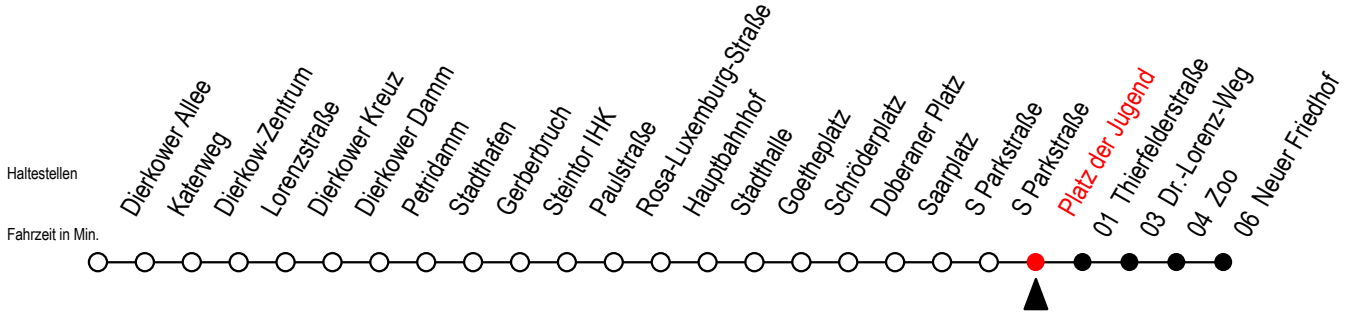

Gültig ab 09.05.2022

Alle Angaben ohne Gewähr

Richtung: Neuer Friedhof

SEV ab 19 Uhr zwischen Doberaner Platz und Neuer Friedhof - Zoo

Uhr Montag - Donnerstag

Uhr So. / Fei. - außer 26.5. + 5.6.

5	48	5	--
6	18 25 47	6	--
7	07 27 47	7	50
8	07 27 47	8	19 49
9	--	9	19 49
10	--	10	19 49
11	--	11	19 49
12	47	12	19 49
13	07 27 47	13	19 49
14	07 27 47	14	19 49
15	07 27 47	15	19 49
16	07 27 47	16	19 49
17	07 27 47	17	19 49
18	07	18	19

Gültig ab 09.05.2022

Alle Angaben ohne Gewähr

Richtung: Neuer Friedhof

Sonntag bis Donnerstag auf gesondertem Aushang

Uhr Freitag

Uhr Samstag

Uhr Feiertag - nur am 26.5.+ 5.6.

5	48	5	--	5	--
6	18 25 47	6	--	6	--
7	07 27 47	7	--	7	50
8	07 27 47	8	51	8	19 49
9	--	9	21 48	9	19 49
10	--	10	18 48	10	19 49
11	--	11	18 48	11	19 49
12	47	12	18 48	12	19 49
13	07 27 47	13	18 48	13	19 49
14	07 27 47	14	18 48	14	19 49
15	07 27 47	15	18 48	15	19 49
16	07 27 47	16	18 48	16	19 49
17	07 27 47	17	18 48	17	19 49
18	07	18	18	18	19