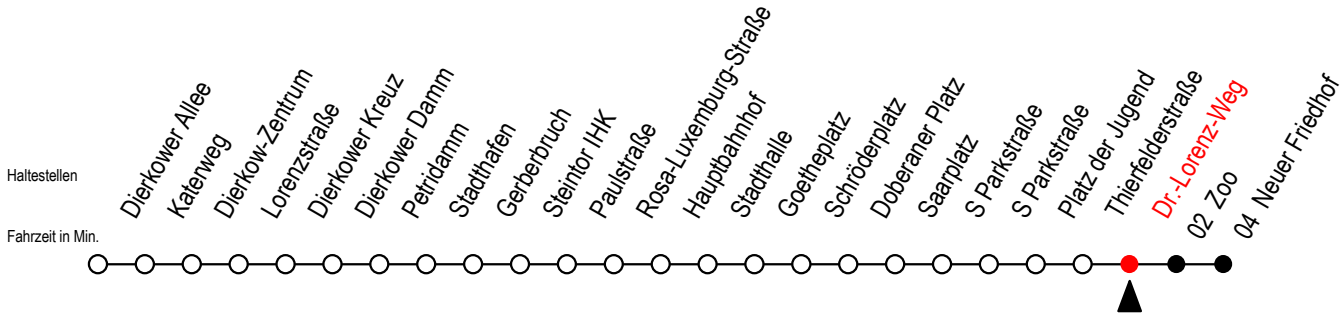

**Tram****3****Dr.-Lorenz-Weg**

Gültig ab 09.05.2022

Alle Angaben ohne Gewähr

Richtung: Neuer Friedhof

SEV ab 19 Uhr zwischen Doberaner Platz und Neuer Friedhof - Zoo

**Uhr Montag - Donnerstag****Uhr So. / Fei. - außer 26.5. + 5.6.**

## Dr.-Lorenz-Weg

Gültig ab 09.05.2022

Alle Angaben ohne Gewähr

Richtung: Neuer Friedhof

Sonntag bis Donnerstag auf gesondertem Aushang