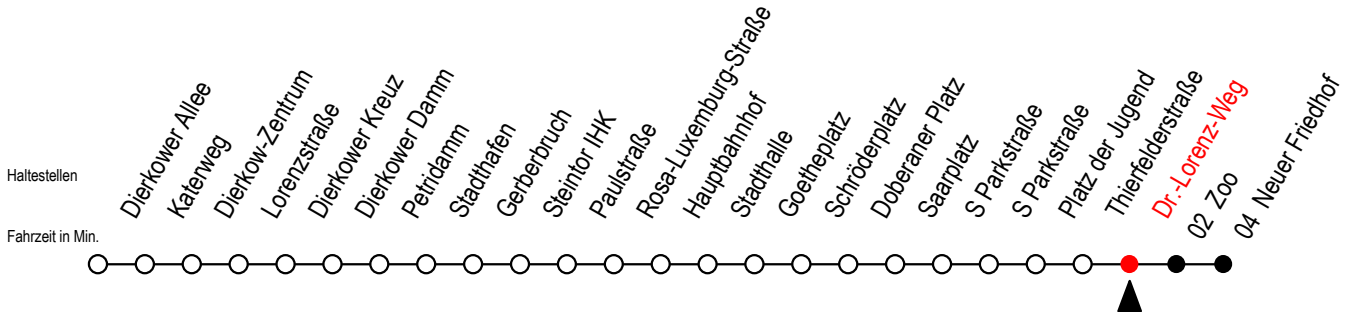

**Tram****3****Dr.-Lorenz-Weg**

Gültig ab 09.05.2022

Alle Angaben ohne Gewähr

Richtung: Neuer Friedhof

SEV ab 19 Uhr zwischen Doberaner Platz und Neuer Friedhof - Zoo

**Uhr Montag - Donnerstag****Uhr So. / Fei. - außer 26.5. + 5.6.**

<b>5</b>	50	<b>5</b>	--
<b>6</b>	20 28 49	<b>6</b>	--
<b>7</b>	09 29 49	<b>7</b>	52
<b>8</b>	09 29 49	<b>8</b>	21 51
<b>9</b>	--	<b>9</b>	21 51
<b>10</b>	--	<b>10</b>	21 51
<b>11</b>	--	<b>11</b>	21 51
<b>12</b>	49	<b>12</b>	21 51
<b>13</b>	09 29 49	<b>13</b>	21 51
<b>14</b>	09 29 49	<b>14</b>	21 51
<b>15</b>	09 29 49	<b>15</b>	21 51
<b>16</b>	09 29 49	<b>16</b>	21 51
<b>17</b>	09 29 49	<b>17</b>	21 51
<b>18</b>	09	<b>18</b>	21

## Dr.-Lorenz-Weg

Gültig ab 09.05.2022

Alle Angaben ohne Gewähr

Richtung: Neuer Friedhof

Sonntag bis Donnerstag auf gesondertem Aushang