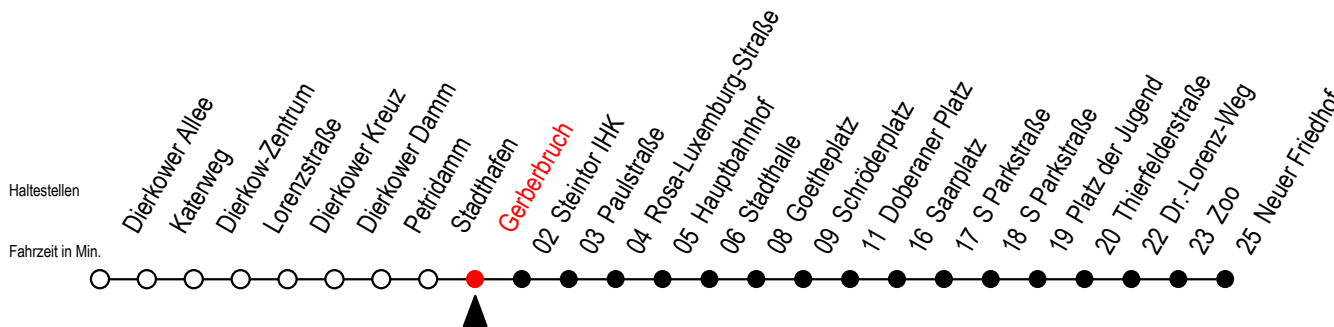

3

Gerberbruch

Gültig ab 09.05.2022

Alle Angaben ohne Gewähr

Richtung: Neuer Friedhof

SEV ab 19 Uhr zwischen Doberaner Platz und Neuer Friedhof - Zoo

Uhr Montag - Donnerstag

Uhr So. / Fei. - außer 26.5. + 5.6.

R = fährt auf Grund von Bauarbeiten bis Reutershagen - SEV zwischen Doberaner Platz und Neuer Friedhof (Endstelle Zoo Hast. Li. 28)

P = fährt bis Platz der Jugend

E = fährt ab Haltestelle Schröderplatz bis Heinrich-Schütz-Str.

Servicetelefon: 0381 / 8021900

Gültig ab 09.05.2022

Alle Angaben ohne Gewähr

Richtung: Neuer Friedhof

Sonntag bis Donnerstag auf gesondertem Aushang

Uhr Freitag

Uhr Samstag

Uhr Feiertag - nur am 26.5.+ 5.6.

P = fährt bis Platz der Jugend

E = fährt ab Haltestelle Schröderplatz bis Heinrich-Schütz-Str.