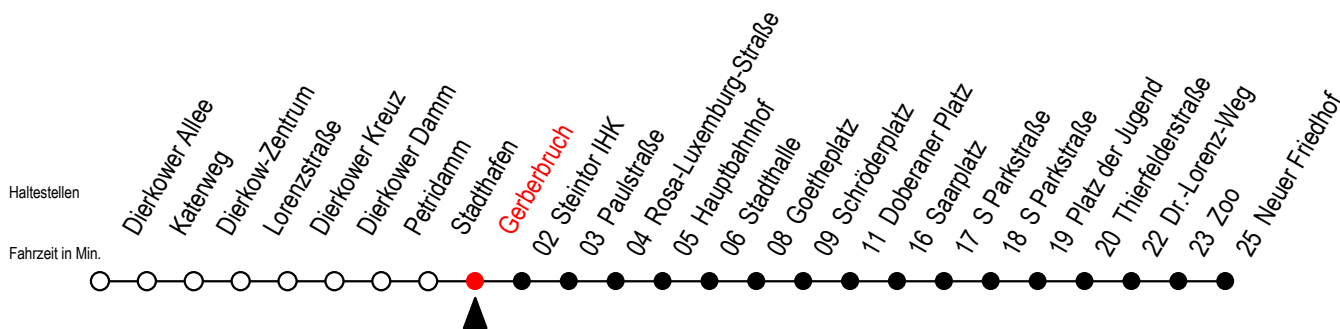

3

Gerberbruch

Gültig ab 09.05.2022

Alle Angaben ohne Gewähr

Richtung: Neuer Friedhof

SEV ab 19 Uhr zwischen Doberaner Platz und Neuer Friedhof - Zoo

Uhr Montag - Donnerstag

Uhr So. / Fei. - außer 26.5. + 5.6.

R = fährt auf Grund von Bauarbeiten bis Reutershagen - SEV zwischen Doberaner Platz und Neuer Friedhof (Endstelle Zoo Hast. Li. 28)

P = fährt bis Platz der Jugend

E = fährt ab Haltestelle Schröderplatz bis Heinrich-Schütz-Str.

Servicetelefon: 0381 / 8021900

Gültig ab 09.05.2022

Alle Angaben ohne Gewähr

Richtung: Neuer Friedhof

Sonntag bis Donnerstag auf gesondertem Aushang

Uhr Freitag

Uhr Samstag

Uhr Feiertag - nur am 26.5.+ 5.6.

P = fährt bis Platz der Jugend

E = fährt ab Haltestelle Schröderplatz bis Heinrich-Schütz-Str.