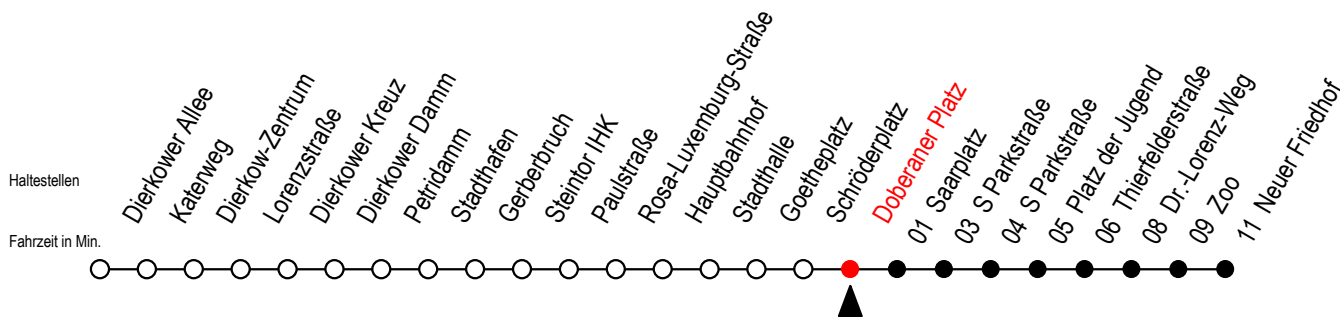

Gültig ab 09.05.2022

Alle Angaben ohne Gewähr

Richtung: Neuer Friedhof

SEV ab 19 Uhr zwischen Doberaner Platz und Neuer Friedhof - Zoo

Uhr Montag - Donnerstag

Uhr So. / Fei. - außer 26.5. + 5.6.

4	46 ^P	4	--
5	16 ^P 43	5	--
6	13 42	6	--
7	02 22 42	7	--
8	02 22 42	8	14 44
9	02 ^P 22 ^P 42 ^P	9	14 44
10	02 ^P 22 ^P 42 ^P	10	14 44
11	02 ^P 22 ^P 42 ^P	11	14 44
12	02 ^P 22 ^P 42	12	14 44
13	02 22 42	13	14 44
14	02 22 42	14	14 44
15	02 22 42	15	14 44
16	02 22 42	16	14 44
17	02 22 42	17	14 44
18	02 22 ^P 42 ^P	18	14 44 ^P
19	13 ^P	19	14 ^P

P = fährt bis Platz der Jugend

Gültig ab 09.05.2022

Alle Angaben ohne Gewähr

Richtung: Neuer Friedhof

Sonntag bis Donnerstag auf gesondertem Aushang

Uhr Freitag

Uhr Samstag

Uhr Feiertag - nur am 26.5.+ 5.6.

P = fährt bis Platz der Jugend