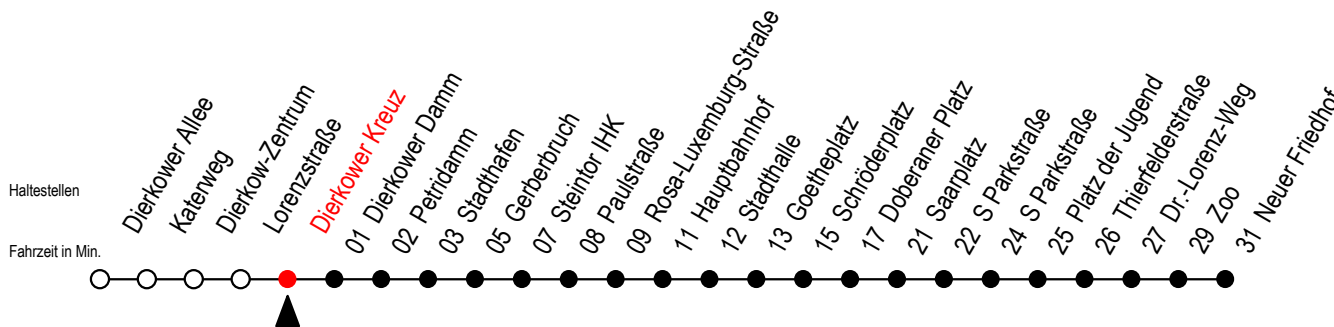

Gültig ab 09.05.2022

Alle Angaben ohne Gewähr

Richtung: Neuer Friedhof

SEV ab 19 Uhr zwischen Doberaner Platz und Neuer Friedhof - Zoo

Uhr Montag - Donnerstag

Uhr So. / Fei. - außer 26.5. + 5.6.

4	26 <sup>P</sup> 56 <sup>P</sup>	4	--
5	23 53	5	--
6	24 44	6	--
7	04 24 44	7	54
8	04 24 44 <sup>P</sup>	8	24 54
9	04 <sup>P</sup> 24 <sup>P</sup> 44 <sup>P</sup>	9	24 54
10	04 <sup>P</sup> 24 <sup>P</sup> 44 <sup>P</sup>	10	24 54
11	04 <sup>P</sup> 24 <sup>P</sup> 44 <sup>P</sup>	11	24 54
12	04 <sup>P</sup> 24 44	12	24 54
13	04 24 44	13	24 54
14	04 24 44	14	24 54
15	04 24 44	15	24 54
16	04 24 44	16	24 54
17	04 24 44	17	24 54
18	04 <sup>P</sup> 24 <sup>P</sup> 53 <sup>P</sup>	18	24 <sup>P</sup> 54 <sup>P</sup>
19	25 <sup>R</sup> 55 <sup>R</sup>	19	24 <sup>R</sup> 56 <sup>R</sup>
20	26 <sup>R</sup> 56 <sup>R</sup>	20	26 <sup>R</sup> 56 <sup>R</sup>
21	26 <sup>R</sup> 56 <sup>R</sup>	21	26 <sup>R</sup> 56 <sup>R</sup>
22	26 <sup>R</sup> 56 <sup>R</sup>	22	26 <sup>R</sup> 56 <sup>R</sup>
23	26 <sup>E</sup> 51 <sup>E</sup>	23	26 <sup>E</sup> 51 <sup>E</sup>
0	21 <sup>E</sup>	0	21 <sup>E</sup>

R = fährt auf Grund von Bauarbeiten bis Reutershagen - SEV zwischen Doberaner Platz und Neuer Friedhof (Endstelle Zoo Hast. Li. 28)

P = fährt bis Platz der Jugend

E = fährt ab Haltestelle Schröderplatz bis Heinrich-Schütz-Str.

P = fährt bis Platz der Jugend

E = fährt ab Haltestelle Schröderplatz bis Heinrich-Schütz-Str.