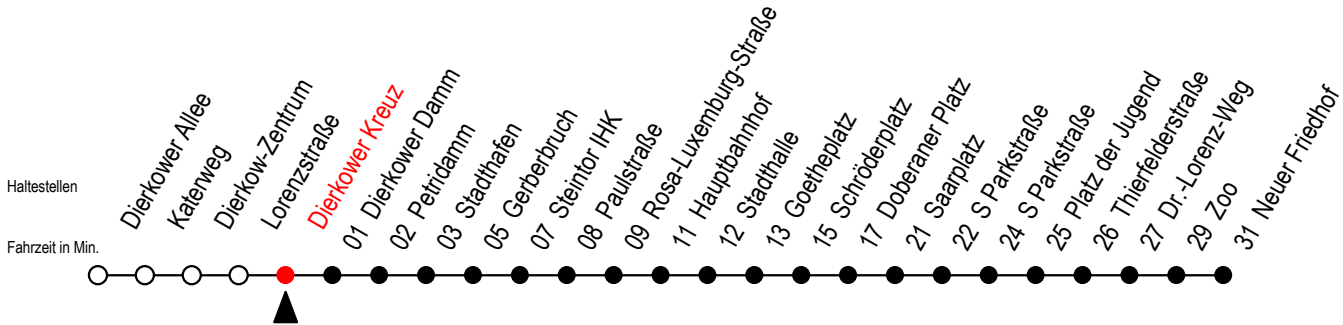

Gültig ab 09.05.2022

Alle Angaben ohne Gewähr

Richtung: Neuer Friedhof

Sonntag bis Donnerstag auf gesondertem Aushang

Uhr Freitag

Uhr Samstag

Uhr Feiertag - nur am 26.5.+ 5.6.

4	26^P 56^P	4	--	4	--
5	23 53	5	--	5	--
6	24 44	6	26^P 56^P	6	--
7	04 24 44	7	26^P 56^P	7	54
8	04 24 44^P	8	26 56	8	24 54
9	04^P 24^P 44^P	9	23 53	9	24 54
10	04^P 24^P 44^P	10	23 53	10	24 54
11	04^P 24^P 44^P	11	23 53	11	24 54
12	04^P 24 44	12	23 53	12	24 54
13	04 24 44	13	23 53	13	24 54
14	04 24 44	14	23 53	14	24 54
15	04 24 44	15	23 53	15	24 54
16	04 24 44	16	23 53	16	24 54
17	04 24 44	17	23 53	17	24 54
18	04^P 24^P 53^P	18	23^P 53^P	18	24^P 54^P
19	23^P 53^P	19	23^P 56^P	19	24^P 56^P
20	26^P 56^P	20	26^P 56^P	20	26^P 56^P
21	26^P 56^P	21	26^P 56^P	21	26^P 56^P
22	26^P 56^P	22	26^P 56^P	22	26^P 56^P
23	26^P 51^E	23	26^P 51^E	23	26^P 51^E
0	21^E	0	21^E	0	21^E

P = fährt bis Platz der Jugend

E = fährt ab Haltestelle Schröderplatz bis Heinrich-Schütz-Str.