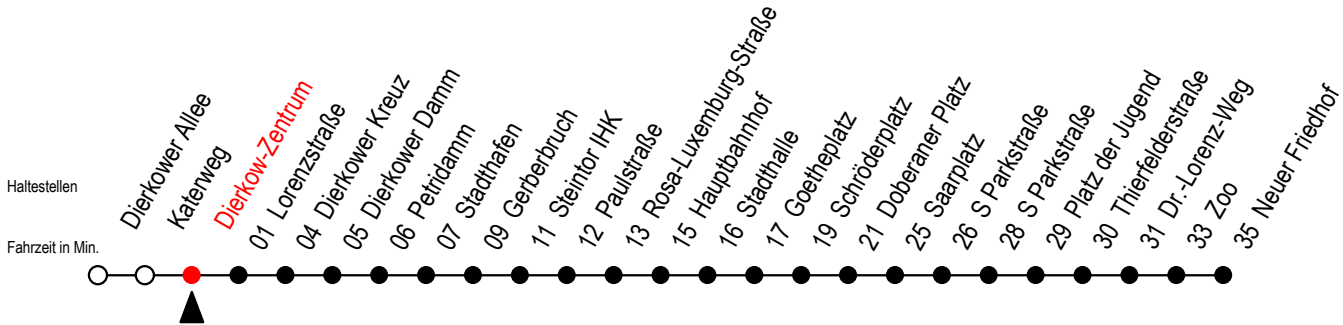

Gültig ab 09.05.2022

Alle Angaben ohne Gewähr

Richtung: Neuer Friedhof

SEV ab 19 Uhr zwischen Doberaner Platz und Neuer Friedhof - Zoo

Uhr Montag - Donnerstag

Uhr So. / Fei. - außer 26.5. + 5.6.

4	22 ^P 52 ^P	4	--
5	19 49	5	--
6	20 40	6	--
7	00 20 40	7	50
8	00 20 40 ^P	8	20 50
9	00 ^P 20 ^P 40 ^P	9	20 50
10	00 ^P 20 ^P 40 ^P	10	20 50
11	00 ^P 20 ^P 40 ^P	11	20 50
12	00 ^P 20 40	12	20 50
13	00 20 40	13	20 50
14	00 20 40	14	20 50
15	00 20 40	15	20 50
16	00 20 40	16	20 50
17	00 20 40	17	20 50
18	00 ^P 20 ^P 49 ^P	18	20 ^P 50 ^P
19	21 ^R 51 ^R	19	20 ^R 52 ^R
20	22 ^R 52 ^R	20	22 ^R 52 ^R
21	22 ^R 52 ^R	21	22 ^R 52 ^R
22	22 ^R 52 ^R	22	22 ^R 52 ^R
23	22 ^E 47 ^E	23	22 ^E 47 ^E
0	17 ^E	0	17 ^E

R = fährt auf Grund von Bauarbeiten bis Reutershagen - SEV zwischen Doberaner Platz und Neuer Friedhof (Endstelle Zoo Hast. Li. 28)

P = fährt bis Platz der Jugend

E = fährt ab Haltestelle Schröderplatz bis Heinrich-Schütz-Str.

Gültig ab 09.05.2022

Alle Angaben ohne Gewähr

Richtung: Neuer Friedhof

Sonntag bis Donnerstag auf gesondertem Aushang

Uhr Freitag

Uhr Samstag

Uhr Feiertag - nur am 26.5.+ 5.6.

4	22 ^P 52 ^P	4	--	4	--
5	19 49	5	--	5	--
6	20 40	6	22 ^P 52 ^P	6	--
7	00 20 40	7	22 ^P 52 ^P	7	50
8	00 20 40 ^P	8	22 52	8	20 50
9	00 ^P 20 ^P 40 ^P	9	19 49	9	20 50
10	00 ^P 20 ^P 40 ^P	10	19 49	10	20 50
11	00 ^P 20 ^P 40 ^P	11	19 49	11	20 50
12	00 ^P 20 40	12	19 49	12	20 50
13	00 20 40	13	19 49	13	20 50
14	00 20 40	14	19 49	14	20 50
15	00 20 40	15	19 49	15	20 50
16	00 20 40	16	19 49	16	20 50
17	00 20 40	17	19 49	17	20 50
18	00 ^P 20 ^P 49 ^P	18	19 ^P 49 ^P	18	20 ^P 50 ^P
19	19 ^P 49 ^P	19	19 ^P 52 ^P	19	20 ^P 52 ^P
20	22 ^P 52 ^P	20	22 ^P 52 ^P	20	22 ^P 52 ^P
21	22 ^P 52 ^P	21	22 ^P 52 ^P	21	22 ^P 52 ^P
22	22 ^P 52 ^P	22	22 ^P 52 ^P	22	22 ^P 52 ^P
23	22 ^P 47 ^E	23	22 ^P 47 ^E	23	22 ^P 47 ^E
0	17 ^E	0	17 ^E	0	17 ^E

P = fährt bis Platz der Jugend

E = fährt ab Haltestelle Schröderplatz bis Heinrich-Schütz-Str.