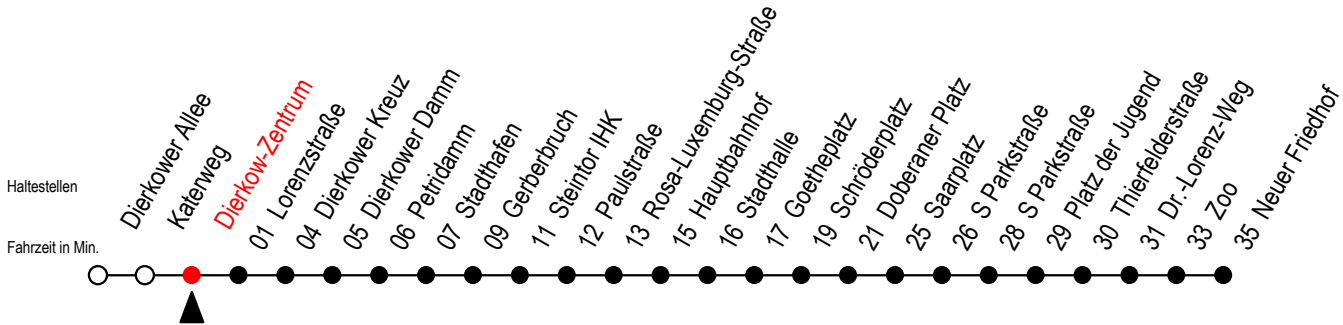

Gültig ab 09.05.2022

Alle Angaben ohne Gewähr

Richtung: Neuer Friedhof

SEV ab 19 Uhr zwischen Doberaner Platz und Neuer Friedhof - Zoo

Uhr Montag - Donnerstag

Uhr So. / Fei. - außer 26.5. + 5.6.

4	22 ^P 52 ^P	4	--
5	19 49	5	--
6	20 40	6	--
7	00 20 40	7	50
8	00 20 40 ^P	8	20 50
9	00 ^P 20 ^P 40 ^P	9	20 50
10	00 ^P 20 ^P 40 ^P	10	20 50
11	00 ^P 20 ^P 40 ^P	11	20 50
12	00 ^P 20 40	12	20 50
13	00 20 40	13	20 50
14	00 20 40	14	20 50
15	00 20 40	15	20 50
16	00 20 40	16	20 50
17	00 20 40	17	20 50
18	00 ^P 20 ^P 49 ^P	18	20 ^P 50 ^P
19	21 ^R 51 ^R	19	20 ^R 52 ^R
20	22 ^R 52 ^R	20	22 ^R 52 ^R
21	22 ^R 52 ^R	21	22 ^R 52 ^R
22	22 ^R 52 ^R	22	22 ^R 52 ^R
23	22 ^E 47 ^E	23	22 ^E 47 ^E
0	17 ^E	0	17 ^E

R = fährt auf Grund von Bauarbeiten bis Reutershagen - SEV zwischen Doberaner Platz und Neuer Friedhof (Endstelle Zoo Hast. Li. 28)

P = fährt bis Platz der Jugend

E = fährt ab Haltestelle Schröderplatz bis Heinrich-Schütz-Str.

Gültig ab 09.05.2022

Alle Angaben ohne Gewähr

Richtung: Neuer Friedhof

Sonntag bis Donnerstag auf gesondertem Aushang

Uhr Freitag

Uhr Samstag

Uhr Feiertag - nur am 26.5.+ 5.6.

4	22 ^P 52 ^P	4	--	4	--
5	19 49	5	--	5	--
6	20 40	6	22 ^P 52 ^P	6	--
7	00 20 40	7	22 ^P 52 ^P	7	50
8	00 20 40 ^P	8	22 52	8	20 50
9	00 ^P 20 ^P 40 ^P	9	19 49	9	20 50
10	00 ^P 20 ^P 40 ^P	10	19 49	10	20 50
11	00 ^P 20 ^P 40 ^P	11	19 49	11	20 50
12	00 ^P 20 40	12	19 49	12	20 50
13	00 20 40	13	19 49	13	20 50
14	00 20 40	14	19 49	14	20 50
15	00 20 40	15	19 49	15	20 50
16	00 20 40	16	19 49	16	20 50
17	00 20 40	17	19 49	17	20 50
18	00 ^P 20 ^P 49 ^P	18	19 ^P 49 ^P	18	20 ^P 50 ^P
19	19 ^P 49 ^P	19	19 ^P 52 ^P	19	20 ^P 52 ^P
20	22 ^P 52 ^P	20	22 ^P 52 ^P	20	22 ^P 52 ^P
21	22 ^P 52 ^P	21	22 ^P 52 ^P	21	22 ^P 52 ^P
22	22 ^P 52 ^P	22	22 ^P 52 ^P	22	22 ^P 52 ^P
23	22 ^P 47 ^E	23	22 ^P 47 ^E	23	22 ^P 47 ^E
0	17 ^E	0	17 ^E	0	17 ^E

P = fährt bis Platz der Jugend

E = fährt ab Haltestelle Schröderplatz bis Heinrich-Schütz-Str.