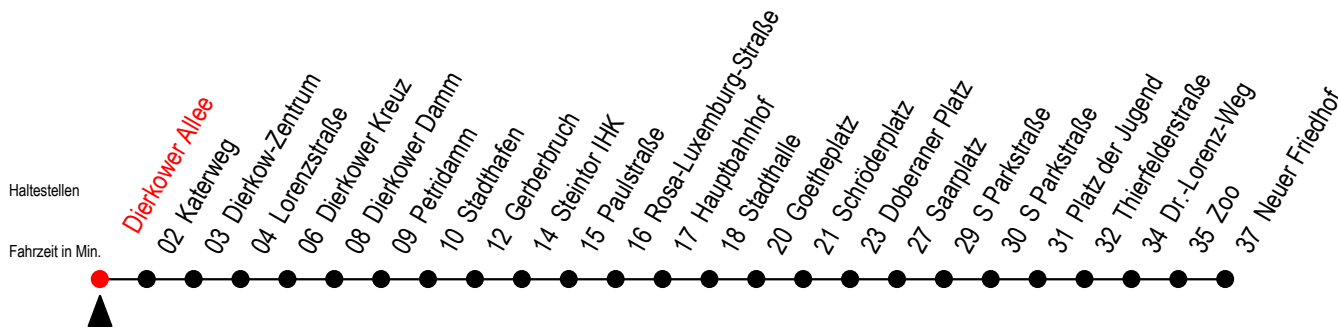

Gültig ab 09.05.2022

Alle Angaben ohne Gewähr

Richtung: Neuer Friedhof

SEV ab 19 Uhr zwischen Doberaner Platz und Neuer Friedhof - Zoo

Uhr Montag - Donnerstag

Uhr So. / Fei. - außer 26.5. + 5.6.

4	20 ^P 50 ^P	4	--
5	17 47	5	--
6	18 38 58	6	--
7	18 38 58	7	48
8	18 38 ^P 58 ^P	8	18 48
9	18 ^P 38 ^P 58 ^P	9	18 48
10	18 ^P 38 ^P 58 ^P	10	18 48
11	18 ^P 38 ^P 58 ^P	11	18 48
12	18 38 58	12	18 48
13	18 38 58	13	18 48
14	18 38 58	14	18 48
15	18 38 58	15	18 48
16	18 38 58	16	18 48
17	18 38 58 ^P	17	18 48
18	18 ^P 47 ^P	18	18 ^P 48 ^P
19	19 ^R 49 ^R	19	18 ^R 50 ^R
20	20 ^R 50 ^R	20	20 ^R 50 ^R
21	20 ^R 50 ^R	21	20 ^R 50 ^R
22	20 ^R 50 ^R	22	20 ^R 50 ^R
23	20 ^E 45 ^E	23	20 ^E 45 ^E
0	15 ^E	0	15 ^E

R = fährt auf Grund von Bauarbeiten bis Reutershagen - SEV zwischen Doberaner Platz und Neuer Friedhof (Endstelle Zoo Hast. Li. 28)

P = fährt bis Platz der Jugend

E = fährt ab Haltestelle Schröderplatz bis Heinrich-Schütz-Str.

Gültig ab 09.05.2022

Alle Angaben ohne Gewähr

Richtung: Neuer Friedhof

Sonntag bis Donnerstag auf gesondertem Aushang

Uhr Freitag

Uhr Samstag

Uhr Feiertag - nur am 26.5.+ 5.6.

4	20 ^P 50 ^P	4	--	4	--
5	17 47	5	--	5	--
6	18 38 58	6	20 ^P 50 ^P	6	--
7	18 38 58	7	20 ^P 50 ^P	7	48
8	18 38 ^P 58 ^P	8	20 50	8	18 48
9	18 ^P 38 ^P 58 ^P	9	17 47	9	18 48
10	18 ^P 38 ^P 58 ^P	10	17 47	10	18 48
11	18 ^P 38 ^P 58 ^P	11	17 47	11	18 48
12	18 38 58	12	17 47	12	18 48
13	18 38 58	13	17 47	13	18 48
14	18 38 58	14	17 47	14	18 48
15	18 38 58	15	17 47	15	18 48
16	18 38 58	16	17 47	16	18 48
17	18 38 58 ^P	17	17 47	17	18 48
18	18 ^P 47 ^P	18	17 ^P 47 ^P	18	18 ^P 48 ^P
19	17 ^P 47 ^P	19	17 ^P 50 ^P	19	18 ^P 50 ^P
20	20 ^P 50 ^P	20	20 ^P 50 ^P	20	20 ^P 50 ^P
21	20 ^P 50 ^P	21	20 ^P 50 ^P	21	20 ^P 50 ^P
22	20 ^P 50 ^P	22	20 ^P 50 ^P	22	20 ^P 50 ^P
23	20 ^P 45 ^E	23	20 ^P 45 ^E	23	20 ^P 45 ^E
0	15 ^E	0	15 ^E	0	15 ^E

P = fährt bis Platz der Jugend

E = fährt ab Haltestelle Schröderplatz bis Heinrich-Schütz-Str.