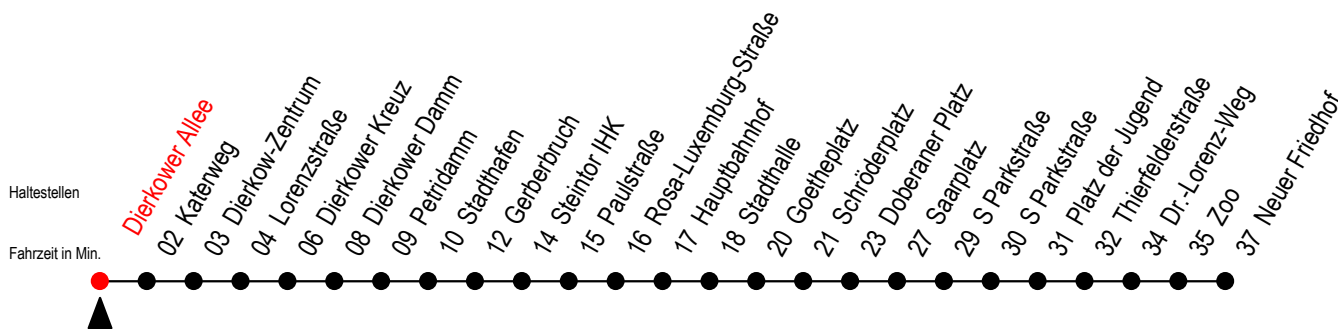

Gültig ab 09.05.2022

Alle Angaben ohne Gewähr

Richtung: Neuer Friedhof

SEV ab 19 Uhr zwischen Doberaner Platz und Neuer Friedhof - Zoo

Uhr Montag - Donnerstag

Uhr So. / Fei. - außer 26.5. + 5.6.

4	20 ^P 50 ^P	4	--
5	17 47	5	--
6	18 38 58	6	--
7	18 38 58	7	48
8	18 38 ^P 58 ^P	8	18 48
9	18 ^P 38 ^P 58 ^P	9	18 48
10	18 ^P 38 ^P 58 ^P	10	18 48
11	18 ^P 38 ^P 58 ^P	11	18 48
12	18 38 58	12	18 48
13	18 38 58	13	18 48
14	18 38 58	14	18 48
15	18 38 58	15	18 48
16	18 38 58	16	18 48
17	18 38 58 ^P	17	18 48
18	18 ^P 47 ^P	18	18 ^P 48 ^P
19	19 ^R 49 ^R	19	18 ^R 50 ^R
20	20 ^R 50 ^R	20	20 ^R 50 ^R
21	20 ^R 50 ^R	21	20 ^R 50 ^R
22	20 ^R 50 ^R	22	20 ^R 50 ^R
23	20 ^E 45 ^E	23	20 ^E 45 ^E
0	15 ^E	0	15 ^E

R = fährt auf Grund von Bauarbeiten bis Reutershagen - SEV zwischen Doberaner Platz und Neuer Friedhof (Endstelle Zoo Hast. Li. 28)

P = fährt bis Platz der Jugend

E = fährt ab Haltestelle Schröderplatz bis Heinrich-Schütz-Str.

Gültig ab 09.05.2022

Alle Angaben ohne Gewähr

Richtung: Neuer Friedhof

Sonntag bis Donnerstag auf gesondertem Aushang

Uhr Freitag

Uhr Samstag

Uhr Feiertag - nur am 26.5.+ 5.6.

4	20 ^P 50 ^P	4	--	4	--
5	17 47	5	--	5	--
6	18 38 58	6	20 ^P 50 ^P	6	--
7	18 38 58	7	20 ^P 50 ^P	7	48
8	18 38 ^P 58 ^P	8	20 50	8	18 48
9	18 ^P 38 ^P 58 ^P	9	17 47	9	18 48
10	18 ^P 38 ^P 58 ^P	10	17 47	10	18 48
11	18 ^P 38 ^P 58 ^P	11	17 47	11	18 48
12	18 38 58	12	17 47	12	18 48
13	18 38 58	13	17 47	13	18 48
14	18 38 58	14	17 47	14	18 48
15	18 38 58	15	17 47	15	18 48
16	18 38 58	16	17 47	16	18 48
17	18 38 58 ^P	17	17 47	17	18 48
18	18 ^P 47 ^P	18	17 ^P 47 ^P	18	18 ^P 48 ^P
19	17 ^P 47 ^P	19	17 ^P 50 ^P	19	18 ^P 50 ^P
20	20 ^P 50 ^P	20	20 ^P 50 ^P	20	20 ^P 50 ^P
21	20 ^P 50 ^P	21	20 ^P 50 ^P	21	20 ^P 50 ^P
22	20 ^P 50 ^P	22	20 ^P 50 ^P	22	20 ^P 50 ^P
23	20 ^P 45 ^E	23	20 ^P 45 ^E	23	20 ^P 45 ^E
0	15 ^E	0	15 ^E	0	15 ^E

P = fährt bis Platz der Jugend

E = fährt ab Haltestelle Schröderplatz bis Heinrich-Schütz-Str.