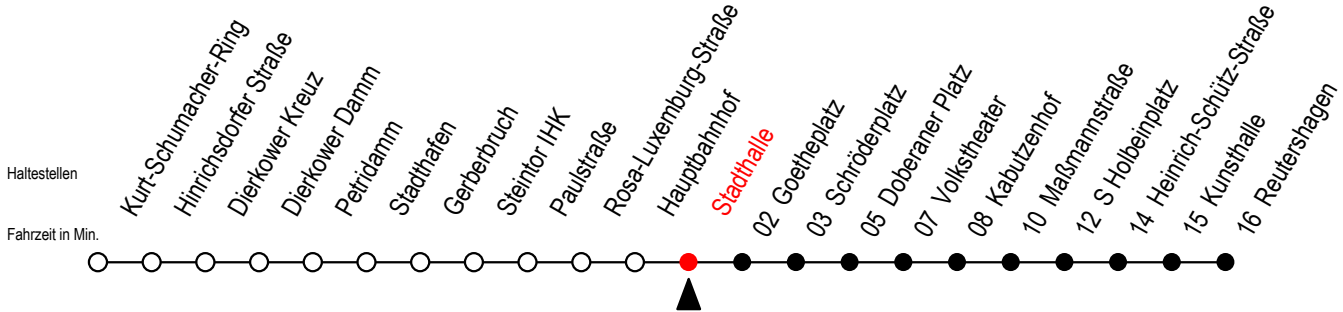

## Richtung: Reutershagen

Uhr Montag - Freitag		Uhr Montag - Freitag [WSW]		Uhr Samstag	
5	52	5	52	5	--
6	22 46	6	22 52	6	--
7	06 26 46	7	22 52	7	--
8	06 26 46	8	22 52	8	--
9	06 26 46	9	22 46	9	52
10	06 26 46	10	06 26 46	10	22 52
11	06 26 46	11	06 26 46	11	22 52
12	06 26 46	12	06 26 46	12	22 52
13	06 26 46	13	06 26 46	13	22 52
14	06 26 46	14	06 26 46	14	22 52
15	06 26 46	15	06 26 46	15	22 52
16	06 26 46	16	06 26 46	16	22 52
17	06 26 46	17	06 26 46	17	22 52
18	06 26 52	18	06 26 52	18	22 52
19	22 <sup>E</sup> 52 <sup>E</sup>	19	22 <sup>E</sup> 52 <sup>E</sup>	19	22 <sup>E</sup> 52 <sup>E</sup>
20	19 <sup>E</sup>	20	20 <sup>E</sup>	20	20 <sup>E</sup>

E = fährt bis Heinrich-Schütz-Str.

WSW = fährt in den Winter-, Sommer- und Weihnachtsferien - siehe Infoblatt