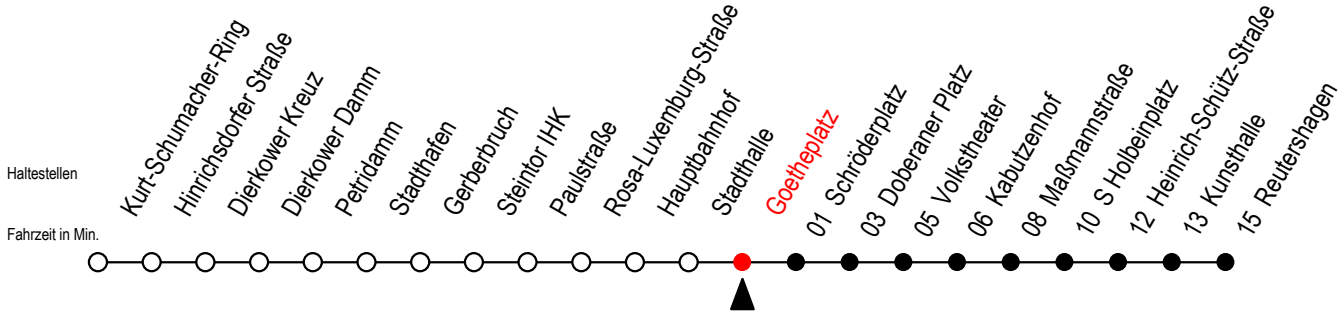

2

Goetheplatz

Gültig ab 04.01.2021

Alle Angaben ohne Gewähr

Richtung: Reutershagen

Uhr Montag - Freitag		Uhr Montag - Freitag [WSW]		Uhr Samstag	
5	54	5	54	5	--
6	24 47	6	24 54	6	--
7	07 27 47	7	24 54	7	--
8	07 27 47	8	24 54	8	--
9	07 27 47	9	24 47	9	54
10	07 27 47	10	07 27 47	10	24 54
11	07 27 47	11	07 27 47	11	24 54
12	07 27 47	12	07 27 47	12	24 54
13	07 27 47	13	07 27 47	13	24 54
14	07 27 47	14	07 27 47	14	24 54
15	07 27 47	15	07 27 47	15	24 54
16	07 27 47	16	07 27 47	16	24 54
17	07 27 47	17	07 27 47	17	24 54
18	07 27 54	18	07 27 54	18	24 54
19	24 ^E 54 ^E	19	24 ^E 54 ^E	19	24 ^E 54 ^E
20	21 ^E	20	22 ^E	20	22 ^E

E = fährt bis Heinrich-Schütz-Str.

WSW = fährt in den Winter-, Sommer- und Weihnachtsferien - siehe Infoblatt