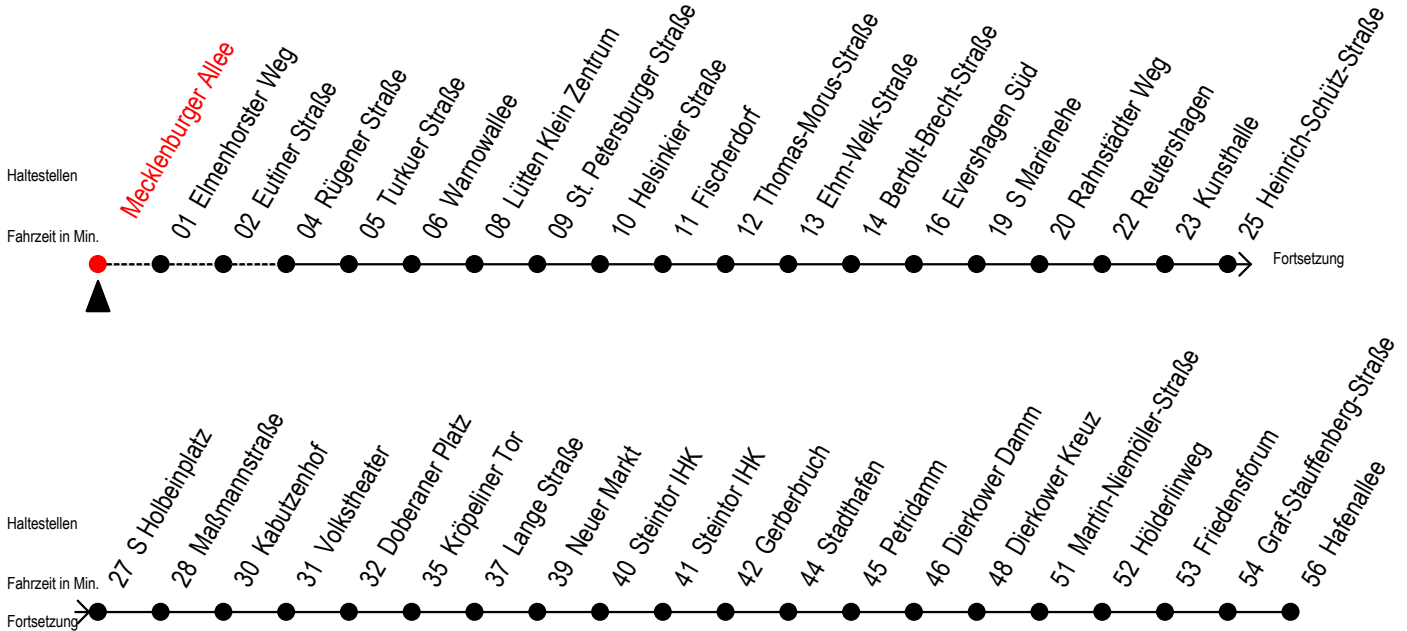

Gültig ab 02.05.2022

Alle Angaben ohne Gewähr

**Richtung: Hafenallee**

Uhr Montag - Freitag					Uhr Samstag					Uhr Sonntag - Feiertag				
3	58				3	--				3	--			
4	28	58			4	--				4	--			
5	24	39			5	58				5	--			
6	01	31	41	51	6	28	58			6	--			
7	01	11	31		7	28	58			7	56			
8	01	31			8	28	58			8	26	56		
9	01	31			9	24	39	54		9	26	56		
10	01	31			10	09	24	39	54	10	26	56		
11	01	31			11	09	24	39	54	11	26	56		
12	01	31			12	09	24	39	54	12	26	56		
13	01	31			13	09	24	39	54	13	26	56		
14	01	31			14	09	24	39	54	14	26	56		
15	01	31			15	09	24	39	54	15	26	56		
16	01	31			16	09	24	39	54	16	26	56		
17	01	31	54		17	09	24	39	54	17	26	56		
18	09	24	39	54	18	09	24	39	54	18	26	56		
19	09	24	39	58	19	09	24	39	50 <sup>E</sup> 58	19	26	58		
20	04 <sup>E</sup> 20 <sup>E</sup> 28	35 <sup>E</sup> 50 <sup>E</sup> 58			20	03 <sup>E</sup> 20 <sup>E</sup> 28	50 <sup>E</sup> 58			20	28	58		
21	05 <sup>E</sup> 28	58			21	05 <sup>E</sup> 28	58			21	28	58		
22	28	58			22	28	58			22	28	58		
23	28				23	28				23	28			
0	11 <sup>E</sup> 41 <sup>E</sup>				0	11 <sup>E</sup> 41 <sup>E</sup>				0	11 <sup>E</sup> 41 <sup>E</sup>			

E = fährt bis Kunstthalle