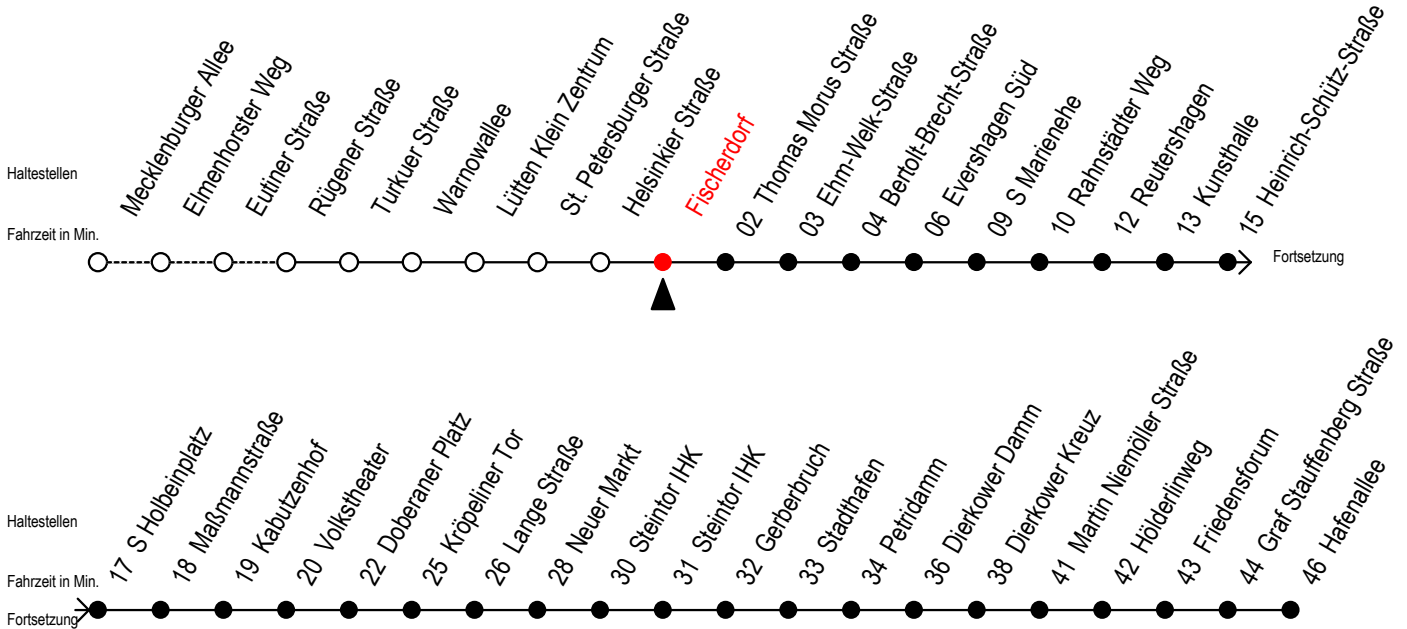

Gültig ab 04.01.2021

Alle Angaben ohne Gewähr

Richtung: Hafenallee

Uhr Montag - Freitag						Uhr Montag - Freitag [WSW]						Uhr Samstag				Uhr Sonntag - Feiertag					
4	08	38				4	08	38				4	--				4	--			
5	08	34	49			5	08	34	49			5	--				5	--			
6	01	11	21	31	41	51	6	04	19	34	49	6	08	38			6	--			
7	01	11	21	31	41	51	7	04	19	34	49	7	08	38			7	--			
8	01	11	21	31	41	51	8	04	19	34	49	8	08	38			8	06	36		
9	01	11	21	31	41	51	9	01	11	21	31	41	9	08	34	49	9	06	36		
10	01	11	21	31	41	51	10	01	11	21	31	41	10	04	19	34	49	10	06	36	
11	01	11	21	31	41	51	11	01	11	21	31	41	11	04	19	34	49	11	06	36	
12	01	11	21	31	41	51	12	01	11	21	31	41	12	04	19	34	49	12	06	36	
13	01	11	21	31	41	51	13	01	11	21	31	41	13	04	19	34	49	13	06	36	
14	01	11	21	31	41	51	14	01	11	21	31	41	14	04	19	34	49	14	06	36	
15	01	11	21	31	41	51	15	01	11	21	31	41	15	04	19	34	49	15	06	36	
16	01	11	21	31	41	51	16	01	11	21	31	41	16	04	19	34	49	16	06	36	
17	01	11	21	31	41	51	17	01	11	21	31	41	17	04	19	34	49	17	06	36	
18	00 ^E	04	15 ^E	19	30 ^E	34	18	00 ^E	04	15 ^E	19	30 ^E	18	04	19	34	49	18	06	36	
	45 ^E	49						34	45 ^E	49											
19	04	19	22 ^E	34	49		19	04	19	22 ^E	34	49	19	04	19	34	49	19	06	36	
20	08	14 ^E	30 ^E	38	45 ^E		20	08	14 ^E	30 ^E	38	45 ^E	20	00 ^E	08	13 ^E	30 ^E	38	20	08	38
21	00 ^E	08	15 ^E	38			21	00 ^E	08	15 ^E	38		21	00 ^E	08	15 ^E	38	21	08	38	
22	08	38					22	08	38				22	08	38			22	08	38	
23	08	38					23	08	38				23	08	38			23	08	38	
0	21 ^E	51 ^E					0	21 ^E	51 ^E				0	21 ^E	51 ^E			0	21 ^E	51 ^E	

E = fährt bis Kunsthalle

WSW = fährt in den Winter-, Sommer- und Weihnachtsferien - siehe Infoblatt

Servicetelefon: 0381 / 8021900