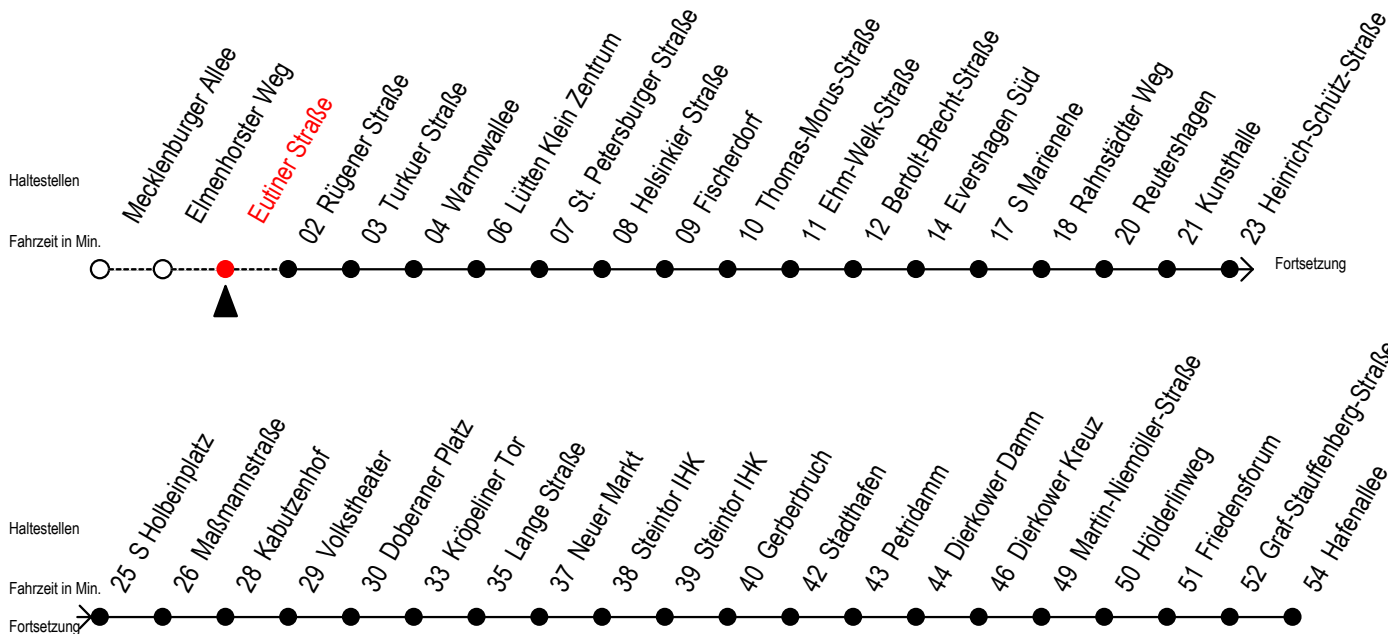

Gültig ab 02.05.2022

Alle Angaben ohne Gewähr

Richtung: Hafenallee

Uhr Montag - Freitag					Uhr Samstag					Uhr Sonntag - Feiertag				
4	00	30			4	--				4	--			
5	00	26	41		5	--				5	--			
6	03	33	43	53	6	00	30			6	--			
7	03	13	33		7	00	30			7	58			
8	03	33			8	00	30			8	28	58		
9	03	33			9	00	26	41	56	9	28	58		
10	03	33			10	11	26	41	56	10	28	58		
11	03	33			11	11	26	41	56	11	28	58		
12	03	33			12	11	26	41	56	12	28	58		
13	03	33			13	11	26	41	56	13	28	58		
14	03	33			14	11	26	41	56	14	28	58		
15	03	33			15	11	26	41	56	15	28	58		
16	03	33			16	11	26	41	56	16	28	58		
17	03	33	56		17	11	26	41	56	17	28	58		
18	11	26	41	56	18	11	26	41	56	18	28	58		
19	11	26	41		19	11	26	41	52 ^E	19	28			
20	00	06 ^E	22 ^E	30 37 ^E 52 ^E	20	00	05 ^E	22 ^E	30 52 ^E	20	00	30		
21	00	07 ^E	30		21	00	07 ^E	30		21	00	30		
22	00	30			22	00	30			22	00	30		
23	00	30			23	00	30			23	00	30		
0	13 ^E	43 ^E			0	13 ^E	43 ^E			0	13 ^E	43 ^E		

E = fährt bis Kunsthalle