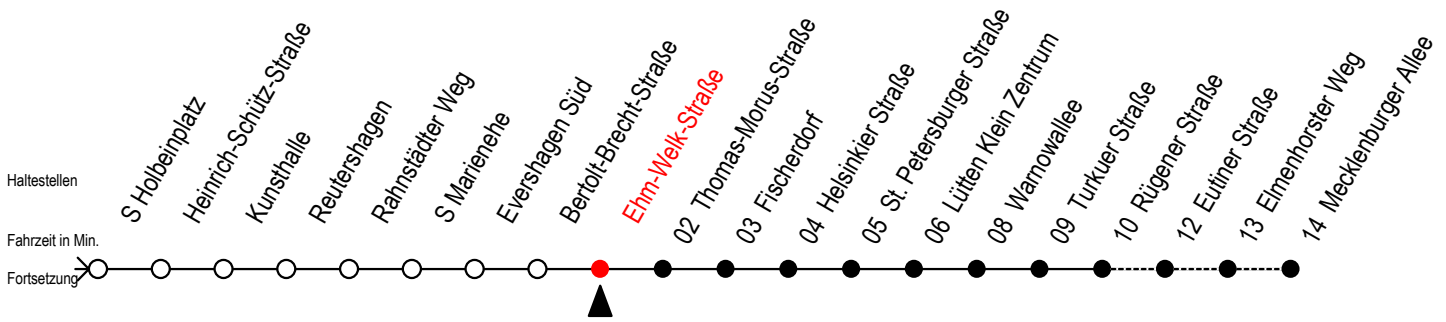

Gültig ab 02.05.2022

Alle Angaben ohne Gewähr

Richtung: Mecklenburger Allee

Uhr Montag - Freitag		Uhr Samstag		Uhr Sonntag - Feiertag	
3	37	3	--	3	--
4	02 32 47	4	--	4	--
5	17 36 ^R 40 47 54 ^R	5	37	5	--
6	01 ^R 06 21 25 36 51	6	02 47	6	--
7	03 ^R 13 23 ^R 33 ^R 43 53 ^R	7	17 47	7	31
8	03 ^R 13 23 ^R 33 ^R 43 53 ^R	8	17 47	8	01 47
9	03 ^R 13 23 ^R 33 ^R 43 53 ^R	9	10 17 25 40 47 56	9	17 47
10	03 ^R 13 23 ^R 33 ^R 43 53 ^R	10	06 21 36 51	10	17 47
11	03 ^R 13 23 ^R 33 ^R 43 53 ^R	11	06 21 36 51	11	17 47
12	03 ^R 13 23 ^R 33 ^R 43 53 ^R	12	06 21 36 51	12	17 47
13	03 ^R 13 23 ^R 33 ^R 43 53 ^R	13	06 21 36 51	13	17 47
14	03 ^R 13 23 ^R 33 ^R 43 53 ^R	14	06 21 36 51	14	17 47
15	03 ^R 13 23 ^R 33 ^R 43 53 ^R	15	06 21 36 51	15	17 47
16	03 ^R 13 23 ^R 33 ^R 43 53 ^R	16	06 21 36 51	16	17 47
17	03 ^R 13 23 ^R 33 ^R 43 53 ^R	17	06 21 36 51	17	17 47
18	03 ^R 13 23 ^R 33 43 53 ^R	18	06 21 36 51	18	17 47
19	06 21 36 51	19	06 21 36 51	19	17 47
20	06 21 36 47	20	06 21 36 51	20	17 47
21	17 47	21	17 47	21	17 47
22	17 47	22	17 47	22	17 47
23	17 47	23	17 47	23	17 47
0	17	0	17	0	17

R = fährt bis Rügener Straße