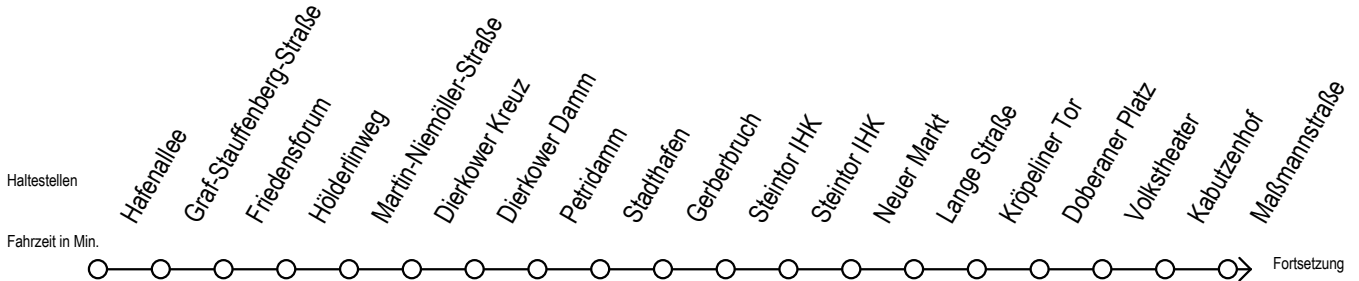

Gültig ab 02.05.2022

Alle Angaben ohne Gewähr

Richtung: Mecklenburger Allee

Uhr Montag - Freitag		Uhr Samstag		Uhr Sonntag - Feiertag	
3	37	3	--	3	--
4	02 32 47	4	--	4	--
5	17 36 ^R 40 47 54 ^R	5	37	5	--
6	01 ^R 06 21 25 36 51	6	02 47	6	--
7	03 ^R 13 23 ^R 33 ^R 43 53 ^R	7	17 47	7	31
8	03 ^R 13 23 ^R 33 ^R 43 53 ^R	8	17 47	8	01 47
9	03 ^R 13 23 ^R 33 ^R 43 53 ^R	9	10 17 25 40 47 56	9	17 47
10	03 ^R 13 23 ^R 33 ^R 43 53 ^R	10	06 21 36 51	10	17 47
11	03 ^R 13 23 ^R 33 ^R 43 53 ^R	11	06 21 36 51	11	17 47
12	03 ^R 13 23 ^R 33 ^R 43 53 ^R	12	06 21 36 51	12	17 47
13	03 ^R 13 23 ^R 33 ^R 43 53 ^R	13	06 21 36 51	13	17 47
14	03 ^R 13 23 ^R 33 ^R 43 53 ^R	14	06 21 36 51	14	17 47
15	03 ^R 13 23 ^R 33 ^R 43 53 ^R	15	06 21 36 51	15	17 47
16	03 ^R 13 23 ^R 33 ^R 43 53 ^R	16	06 21 36 51	16	17 47
17	03 ^R 13 23 ^R 33 ^R 43 53 ^R	17	06 21 36 51	17	17 47
18	03 ^R 13 23 ^R 33 43 53 ^R	18	06 21 36 51	18	17 47
19	06 21 36 51	19	06 21 36 51	19	17 47
20	06 21 36 47	20	06 21 36 51	20	17 47
21	17 47	21	17 47	21	17 47
22	17 47	22	17 47	22	17 47
23	17 47	23	17 47	23	17 47
0	17	0	17	0	17

R = fährt bis Rügener Straße