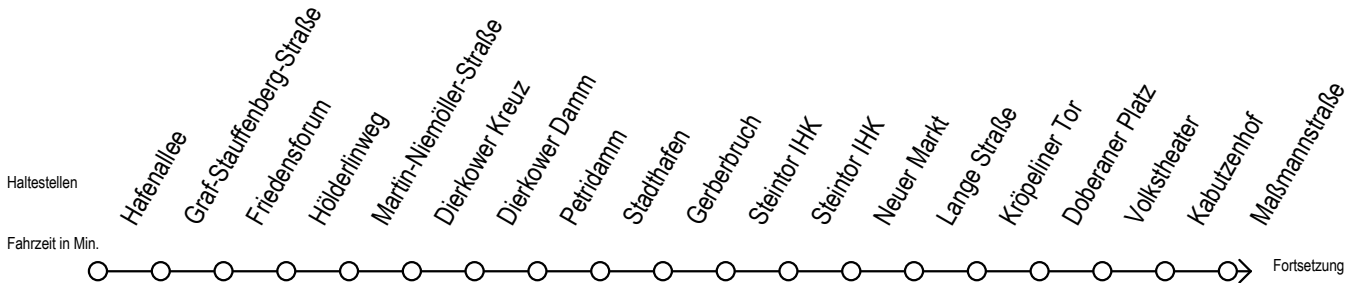

Gültig ab 02.05.2022

Alle Angaben ohne Gewähr

Richtung: Mecklenburger Allee

Uhr Montag - Freitag					Uhr Samstag					Uhr Sonntag - Feiertag				
3	44				3	--				3	--			
4	09	39	54		4	--				4	--			
5	24	44 ^R	48	54	5	44				5	--			
6	02 ^R	09 ^R	14	29	33	44	59			6	--			
7	11 ^R	21	31 ^R	41 ^R	51					7	38			
8	01 ^R	11 ^R	21	31 ^R	41 ^R	51				8	08	54		
9	01 ^R	11 ^R	21	31 ^R	41 ^R	51				9	24	54		
10	01 ^R	11 ^R	21	31 ^R	41 ^R	51				10	24	54		
11	01 ^R	11 ^R	21	31 ^R	41 ^R	51				11	24	54		
12	01 ^R	11 ^R	21	31 ^R	41 ^R	51				12	24	54		
13	01 ^R	11 ^R	21	31 ^R	41 ^R	51				13	24	54		
14	01 ^R	11 ^R	21	31 ^R	41 ^R	51				14	24	54		
15	01 ^R	11 ^R	21	31 ^R	41 ^R	51				15	24	54		
16	01 ^R	11 ^R	21	31 ^R	41 ^R	51				16	24	54		
17	01 ^R	11 ^R	21	31 ^R	41 ^R	51				17	24	54		
18	01 ^R	11 ^R	21	31 ^R	41	51				18	24	54		
19	01 ^R	14	29	44	59					19	24	54		
20	14	29	44	54						20	24	54		
21	24	54								21	24	54		
22	24	54								22	24	54		
23	24	54								23	24	54		
0	24									0	24			

R = fährt bis Rügener Straße