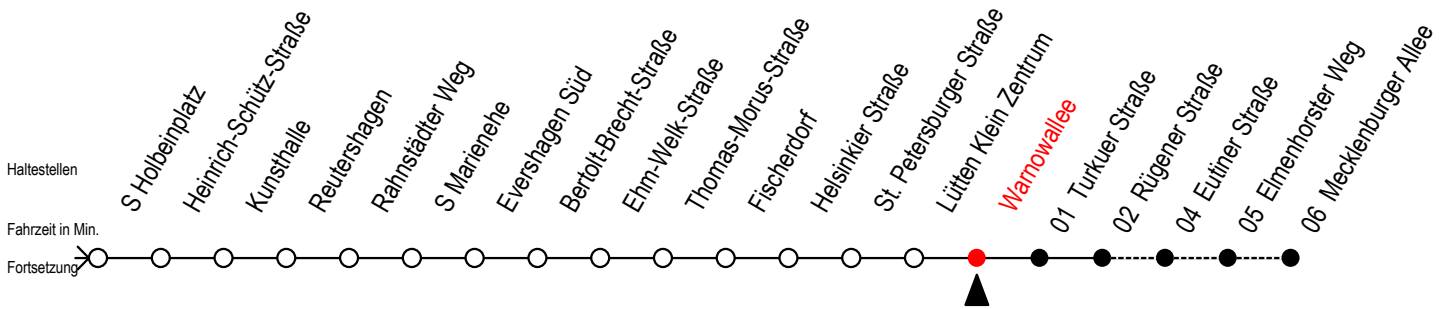

Gültig ab 02.05.2022

Alle Angaben ohne Gewähr

Richtung: Mecklenburger Allee

Uhr Montag - Freitag					Uhr Samstag					Uhr Sonntag - Feiertag				
3	44				3	--				3	--			
4	09	39	54		4	--				4	--			
5	24	44 ^R	48	54	5	44				5	--			
6	02 ^R	09 ^R	14	29	33	44	59			6	--			
7	11 ^R	21	31 ^R	41 ^R	51					7	38			
8	01 ^R	11 ^R	21	31 ^R	41 ^R	51				8	08	54		
9	01 ^R	11 ^R	21	31 ^R	41 ^R	51				9	24	54		
10	01 ^R	11 ^R	21	31 ^R	41 ^R	51				10	24	54		
11	01 ^R	11 ^R	21	31 ^R	41 ^R	51				11	24	54		
12	01 ^R	11 ^R	21	31 ^R	41 ^R	51				12	24	54		
13	01 ^R	11 ^R	21	31 ^R	41 ^R	51				13	24	54		
14	01 ^R	11 ^R	21	31 ^R	41 ^R	51				14	24	54		
15	01 ^R	11 ^R	21	31 ^R	41 ^R	51				15	24	54		
16	01 ^R	11 ^R	21	31 ^R	41 ^R	51				16	24	54		
17	01 ^R	11 ^R	21	31 ^R	41 ^R	51				17	24	54		
18	01 ^R	11 ^R	21	31 ^R	41	51				18	24	54		
19	01 ^R	14	29	44	59					19	24	54		
20	14	29	44	54						20	24	54		
21	24	54								21	24	54		
22	24	54								22	24	54		
23	24	54								23	24	54		
0	24									0	24			

R = fährt bis Rügener Straße