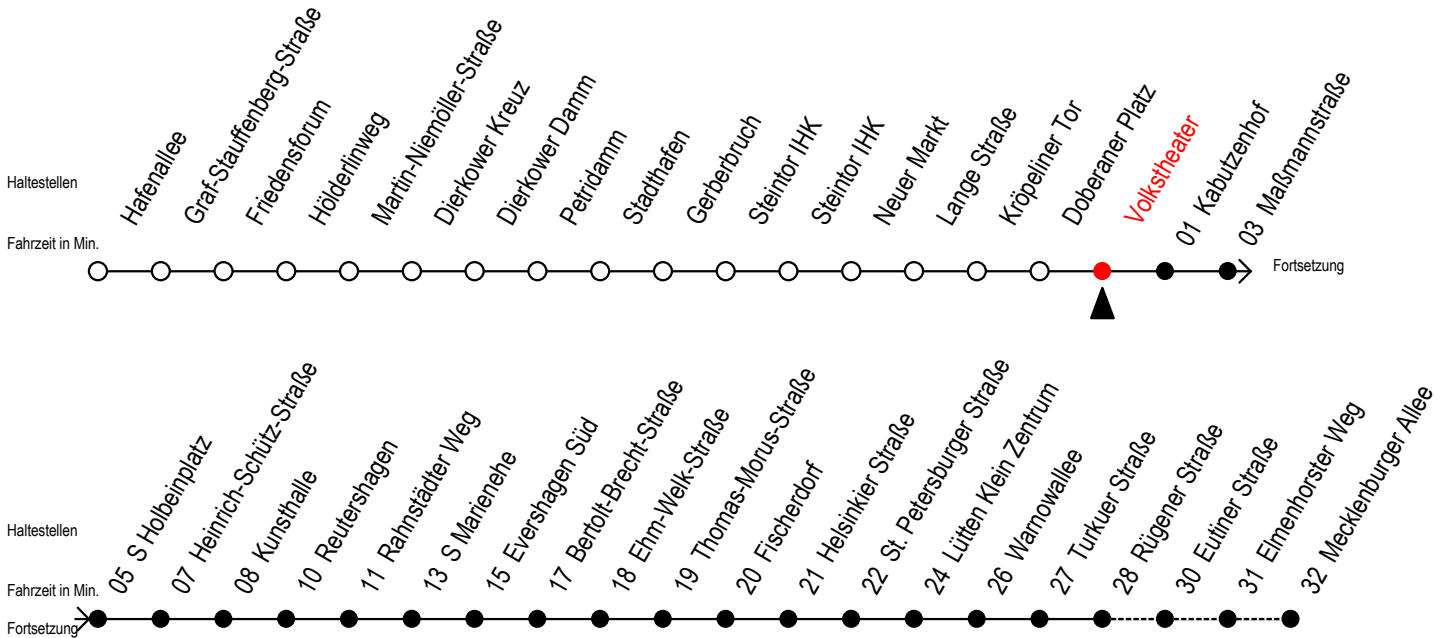

Gültig ab 02.05.2022

Alle Angaben ohne Gewähr

Richtung: Mecklenburger Allee

Uhr Montag - Freitag					Uhr Samstag					Uhr Sonntag - Feiertag				
4	30				4	--				4	--			
5	00 30 48				5	--				5	--			
6	03 18 33 45 ^R 55				6	30				6	--			
7	05 ^R 15 ^R 25 35 ^R 45 ^R 55				7	00 30				7	--			
8	05 ^R 15 ^R 25 35 ^R 45 ^R 55				8	00 30				8	29 59			
9	05 ^R 15 ^R 25 35 ^R 45 ^R 55				9	00 30 48				9	29 59			
10	05 ^R 15 ^R 25 35 ^R 45 ^R 55				10	03 18 33 48				10	29 59			
11	05 ^R 15 ^R 25 35 ^R 45 ^R 55				11	03 18 33 48				11	29 59			
12	05 ^R 15 ^R 25 35 ^R 45 ^R 55				12	03 18 33 48				12	29 59			
13	05 ^R 15 ^R 25 35 ^R 45 ^R 55				13	03 18 33 48				13	29 59			
14	05 ^R 15 ^R 25 35 ^R 45 ^R 55				14	03 18 33 48				14	29 59			
15	05 ^R 15 ^R 25 35 ^R 45 ^R 55				15	03 18 33 48				15	29 59			
16	05 ^R 15 ^R 25 35 ^R 45 ^R 55				16	03 18 33 48				16	29 59			
17	05 ^R 15 ^R 25 35 ^R 45 ^R 55				17	03 18 33 48				17	29 59			
18	05 ^R 15 25 35 ^R 48				18	03 18 33 48				18	29 59			
19	03 18 33 48				19	03 18 33 48				19	29 59			
20	03 18 30 40 ^E				20	03 18 33				20	30			
21	00 10 ^E 30				21	00 10 ^E 30				21	00 30			
22	00 30				22	00 30				22	00 30			
23	00 30				23	00 30				23	00 30			
0	00 20 ^E 50 ^E				0	00 20 ^E 50 ^E				0	00 20 ^E 50 ^E			

R = fährt bis Rügener Straße

E = fährt bis Heinrich-Schütz-Str.