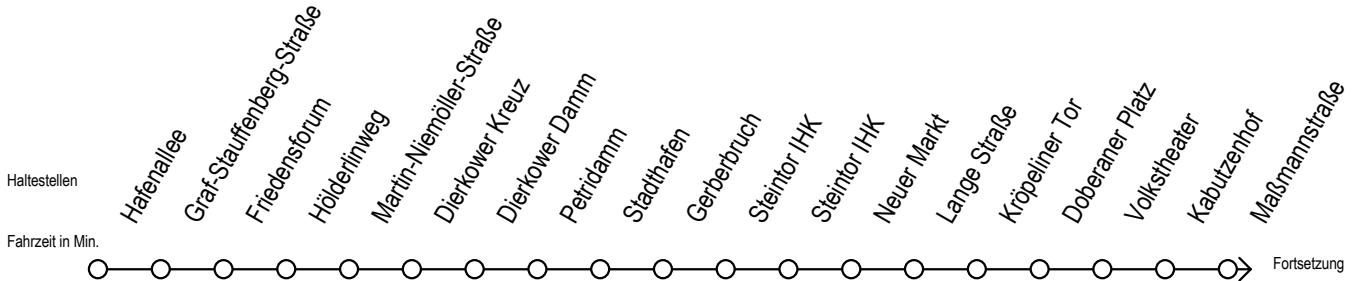

Gültig ab 02.05.2022

Alle Angaben ohne Gewähr

Richtung: Mecklenburger Allee

Uhr Montag - Freitag					Uhr Samstag					Uhr Sonntag - Feiertag					
3	45				3	--				3	--				
4	10	40	55		4	--				4	--				
5	25	45 ^R	49	55	5	45				5	--				
6	03 ^R	10 ^R	15	30	34	45				6	--				
7	00	12 ^R	22	32 ^R	42 ^R	52				7	25	55			
8	02 ^R	12 ^R	22	32 ^R	42 ^R	52				8	25	55			
9	02 ^R	12 ^R	22	32 ^R	42 ^R	52				9	18	25	33	48	55
10	02 ^R	12 ^R	22	32 ^R	42 ^R	52				10	05	15	30	45	
11	02 ^R	12 ^R	22	32 ^R	42 ^R	52				11	00	15	30	45	
12	02 ^R	12 ^R	22	32 ^R	42 ^R	52				12	00	15	30	45	
13	02 ^R	12 ^R	22	32 ^R	42 ^R	52				13	00	15	30	45	
14	02 ^R	12 ^R	22	32 ^R	42 ^R	52				14	00	15	30	45	
15	02 ^R	12 ^R	22	32 ^R	42 ^R	52				15	00	15	30	45	
16	02 ^R	12 ^R	22	32 ^R	42 ^R	52				16	00	15	30	45	
17	02 ^R	12 ^R	22	32 ^R	42 ^R	52				17	00	15	30	45	
18	02 ^R	12 ^R	22	32 ^R	42	52				18	00	15	30	45	
19	02 ^R	15	30	45						19	00	15	30	45	
20	00	15	30	45	55					20	00	15	30	45	
21	25	55								21	00	25	55		
22	25	55								22	25	55			
23	25	55								23	25	55			
0	25									0	25				

R = fährt bis Rügener Straße