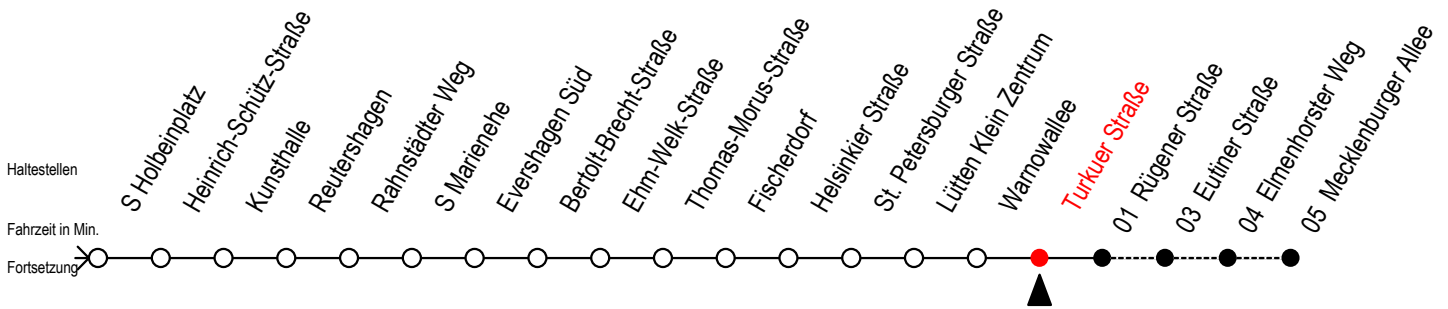

Gültig ab 02.05.2022

Alle Angaben ohne Gewähr

Richtung: Mecklenburger Allee

Uhr Montag - Freitag					Uhr Samstag					Uhr Sonntag - Feiertag					
3	45				3	--				3	--				
4	10	40	55		4	--				4	--				
5	25	45 ^R	49	55	5	45				5	--				
6	03 ^R	10 ^R	15	30	34	45				6	--				
7	00	12 ^R	22	32 ^R	42 ^R	52				7	25	55			
8	02 ^R	12 ^R	22	32 ^R	42 ^R	52				8	25	55			
9	02 ^R	12 ^R	22	32 ^R	42 ^R	52				9	18	25	33	48	55
10	02 ^R	12 ^R	22	32 ^R	42 ^R	52				10	05	15	30	45	
11	02 ^R	12 ^R	22	32 ^R	42 ^R	52				11	00	15	30	45	
12	02 ^R	12 ^R	22	32 ^R	42 ^R	52				12	00	15	30	45	
13	02 ^R	12 ^R	22	32 ^R	42 ^R	52				13	00	15	30	45	
14	02 ^R	12 ^R	22	32 ^R	42 ^R	52				14	00	15	30	45	
15	02 ^R	12 ^R	22	32 ^R	42 ^R	52				15	00	15	30	45	
16	02 ^R	12 ^R	22	32 ^R	42 ^R	52				16	00	15	30	45	
17	02 ^R	12 ^R	22	32 ^R	42 ^R	52				17	00	15	30	45	
18	02 ^R	12 ^R	22	32 ^R	42	52				18	00	15	30	45	
19	02 ^R	15	30	45						19	00	15	30	45	
20	00	15	30	45	55					20	00	15	30	45	
21	25	55								21	00	25	55		
22	25	55								22	25	55			
23	25	55								23	25	55			
0	25									0	25				

R = fährt bis Rügener Straße