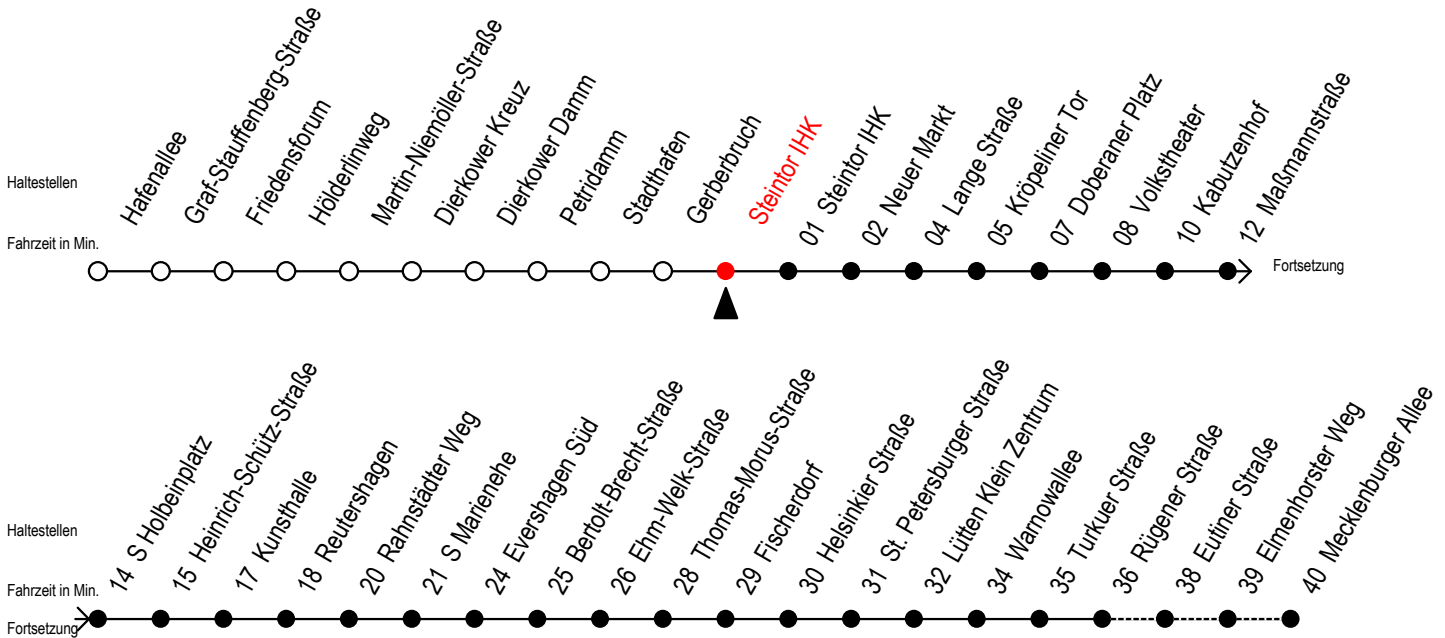

Gültig ab 02.05.2022

Alle Angaben ohne Gewähr

Richtung: Mecklenburger Allee

Uhr Montag - Freitag					Uhr Samstag					Uhr Sonntag - Feiertag				
4	20	50			4	--				4	--			
5	20	38	53		5	--				5	--			
6	08	23	35 ^R	45 55 ^R	6	20	50			6	--			
7	05 ^R	15	25 ^R	35 ^R 45 55 ^R	7	20	50			7	--			
8	05 ^R	15	25 ^R	35 ^R 45 55 ^R	8	20	50			8	19	49		
9	05 ^R	15	25 ^R	35 ^R 45 55 ^R	9	20	38	53		9	19	49		
10	05 ^R	15	25 ^R	35 ^R 45 55 ^R	10	08	23	38	53	10	19	49		
11	05 ^R	15	25 ^R	35 ^R 45 55 ^R	11	08	23	38	53	11	19	49		
12	05 ^R	15	25 ^R	35 ^R 45 55 ^R	12	08	23	38	53	12	19	49		
13	05 ^R	15	25 ^R	35 ^R 45 55 ^R	13	08	23	38	53	13	19	49		
14	05 ^R	15	25 ^R	35 ^R 45 55 ^R	14	08	23	38	53	14	19	49		
15	05 ^R	15	25 ^R	35 ^R 45 55 ^R	15	08	23	38	53	15	19	49		
16	05 ^R	15	25 ^R	35 ^R 45 55 ^R	16	08	23	38	53	16	19	49		
17	05 ^R	15	25 ^R	35 ^R 45 55 ^R	17	08	23	38	53	17	19	49		
18	05	15	25 ^R	38 53	18	08	23	38	53	18	19	49		
19	08	23	38	53	19	08	23	38	53	19	19	49		
20	08	20	30 ^E	50	20	08	23	50		20	20	50		
21	00 ^E	20	50		21	00 ^E	20	50		21	20	50		
22	20	50			22	20	50			22	20	50		
23	20	50			23	20	50			23	20	50		
0	11 ^E	41 ^E			0	11 ^E	41 ^E			0	11 ^E	41 ^E		

R = fährt bis Rügener Straße

E = fährt bis Heinrich-Schütz-Str.