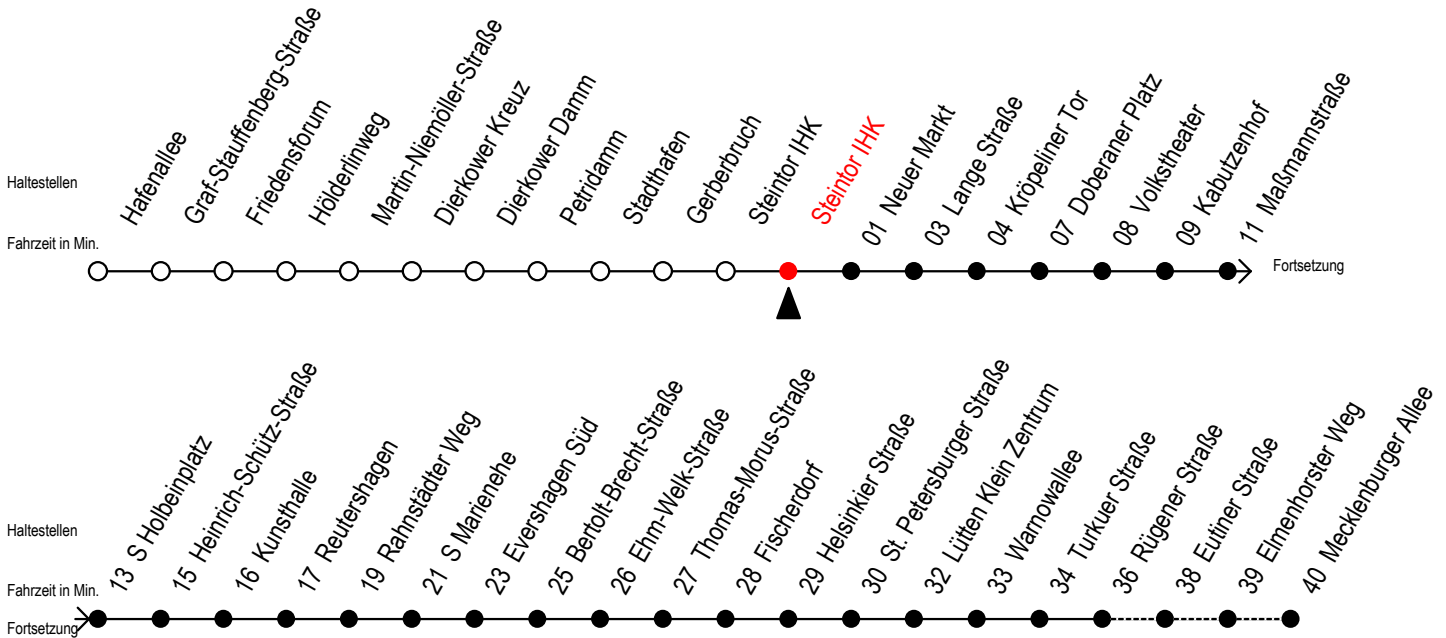

Gültig ab 02.05.2022

Alle Angaben ohne Gewähr

Richtung: Mecklenburger Allee

Uhr Montag - Freitag					Uhr Samstag					Uhr Sonntag - Feiertag				
4	21	51			4	--				4	--			
5	21	39	54		5	--				5	--			
6	09	24	36 ^R	46 56 ^R	6	21	51			6	--			
7	06 ^R	16	26 ^R	36 ^R 46 56 ^R	7	21	51			7	--			
8	06 ^R	16	26 ^R	36 ^R 46 56 ^R	8	21	51			8	20	50		
9	06 ^R	16	26 ^R	36 ^R 46 56 ^R	9	21	39	54		9	20	50		
10	06 ^R	16	26 ^R	36 ^R 46 56 ^R	10	09	24	39	54	10	20	50		
11	06 ^R	16	26 ^R	36 ^R 46 56 ^R	11	09	24	39	54	11	20	50		
12	06 ^R	16	26 ^R	36 ^R 46 56 ^R	12	09	24	39	54	12	20	50		
13	06 ^R	16	26 ^R	36 ^R 46 56 ^R	13	09	24	39	54	13	20	50		
14	06 ^R	16	26 ^R	36 ^R 46 56 ^R	14	09	24	39	54	14	20	50		
15	06 ^R	16	26 ^R	36 ^R 46 56 ^R	15	09	24	39	54	15	20	50		
16	06 ^R	16	26 ^R	36 ^R 46 56 ^R	16	09	24	39	54	16	20	50		
17	06 ^R	16	26 ^R	36 ^R 46 56 ^R	17	09	24	39	54	17	20	50		
18	06	16	26 ^R	39 54	18	09	24	39	54	18	20	50		
19	09	24	39	54	19	09	24	39	54	19	20	50		
20	09	21	31 ^E	51	20	09	24	51		20	21	51		
21	01 ^E	21	51		21	01 ^E	21	51		21	21	51		
22	21	51			22	21	51			22	21	51		
23	21	51			23	21	51			23	21	51		
0	12 ^E	42 ^E			0	12 ^E	42 ^E			0	12 ^E	42 ^E		

R = fährt bis Rügener Straße

E = fährt bis Heinrich-Schütz-Str.