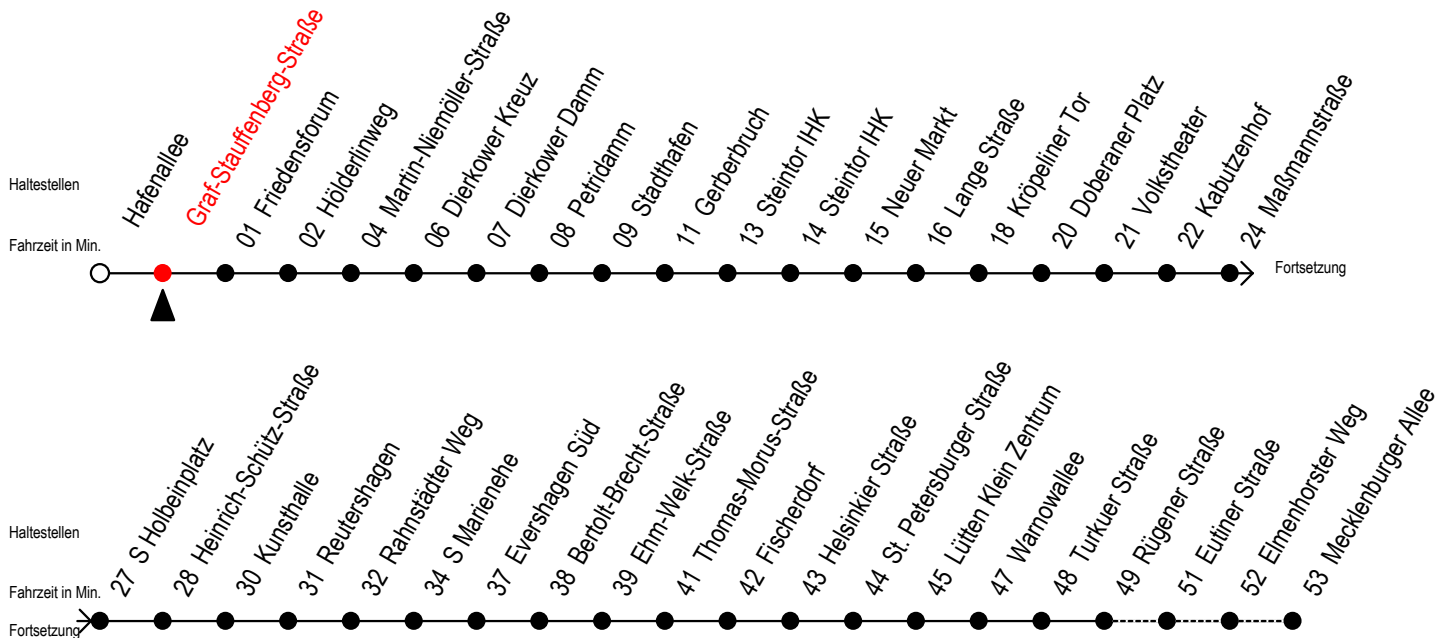

## Richtung: Mecklenburger Allee

Uhr Montag - Freitag					Uhr Samstag					Uhr Sonntag - Feiertag				
4	08	38			4	--				4	--			
5	08	24	39	54	5	--				5	--			
6	09	22 <sup>R</sup>	32	42 <sup>R</sup>	52 <sup>R</sup>	6	08	38		6	--			
7	02	12 <sup>R</sup>	22 <sup>R</sup>	32	42 <sup>R</sup>	52 <sup>R</sup>	7	08	38		7	--		
8	02	12 <sup>R</sup>	22 <sup>R</sup>	32	42 <sup>R</sup>	52 <sup>R</sup>	8	08	38		8	07	37	
9	02	12 <sup>R</sup>	22 <sup>R</sup>	32	42 <sup>R</sup>	52 <sup>R</sup>	9	08	24	39	54	9	07	37
10	02	12 <sup>R</sup>	22 <sup>R</sup>	32	42 <sup>R</sup>	52 <sup>R</sup>	10	09	24	39	54	10	07	37
11	02	12 <sup>R</sup>	22 <sup>R</sup>	32	42 <sup>R</sup>	52 <sup>R</sup>	11	09	24	39	54	11	07	37
12	02	12 <sup>R</sup>	22 <sup>R</sup>	32	42 <sup>R</sup>	52 <sup>R</sup>	12	09	24	39	54	12	07	37
13	02	12 <sup>R</sup>	22 <sup>R</sup>	32	42 <sup>R</sup>	52 <sup>R</sup>	13	09	24	39	54	13	07	37
14	02	12 <sup>R</sup>	22 <sup>R</sup>	32	42 <sup>R</sup>	52 <sup>R</sup>	14	09	24	39	54	14	07	37
15	02	12 <sup>R</sup>	22 <sup>R</sup>	32	42 <sup>R</sup>	52 <sup>R</sup>	15	09	24	39	54	15	07	37
16	02	12 <sup>R</sup>	22 <sup>R</sup>	32	42 <sup>R</sup>	52 <sup>R</sup>	16	09	24	39	54	16	07	37
17	02	12 <sup>R</sup>	22 <sup>R</sup>	32	42 <sup>R</sup>	52	17	09	24	39	54	17	07	37
18	02	12 <sup>R</sup>	24	39	54		18	09	24	39	54	18	07	37
19	09	24	39	54		19	09	24	39	54	19	07	37	
20	08	18 <sup>E</sup>	38	48 <sup>E</sup>		20	09	38	48 <sup>E</sup>		20	08	38	
21	08	38				21	08	38			21	08	38	
22	08	38				22	08	38			22	08	38	
23	08	38	59 <sup>E</sup>			23	08	38	59 <sup>E</sup>		23	08	38	59 <sup>E</sup>
0	29 <sup>E</sup>					0	29 <sup>E</sup>				0	29 <sup>E</sup>		

R = fährt bis Rügener Straße

E = fährt bis Heinrich-Schütz-Str.