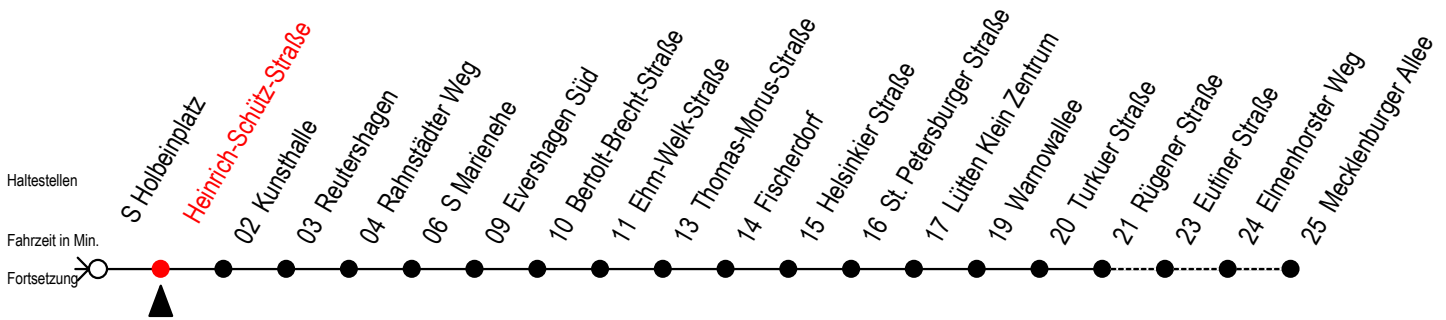

Gültig ab 02.05.2022

Alle Angaben ohne Gewähr

Richtung: Mecklenburger Allee

Uhr Montag - Freitag						Uhr Samstag				Uhr Sonntag - Feiertag			
4	36					4	--			4	--		
5	06	36	54			5	--			5	--		
6	09	24	39	51 ^R		6	36			6	--		
7	01	11 ^R	21 ^R	31	41 ^R 51 ^R	7	06	36		7	--		
8	01	11 ^R	21 ^R	31	41 ^R 51 ^R	8	06	36		8	36		
9	01	11 ^R	21 ^R	31	41 ^R 51 ^R	9	06	36	54	9	06	36	
10	01	11 ^R	21 ^R	31	41 ^R 51 ^R	10	09	24	39	54	10	06	36
11	01	11 ^R	21 ^R	31	41 ^R 51 ^R	11	09	24	39	54	11	06	36
12	01	11 ^R	21 ^R	31	41 ^R 51 ^R	12	09	24	39	54	12	06	36
13	01	11 ^R	21 ^R	31	41 ^R 51 ^R	13	09	24	39	54	13	06	36
14	01	11 ^R	21 ^R	31	41 ^R 51 ^R	14	09	24	39	54	14	06	36
15	01	11 ^R	21 ^R	31	41 ^R 51 ^R	15	09	24	39	54	15	06	36
16	01	11 ^R	21 ^R	31	41 ^R 51 ^R	16	09	24	39	54	16	06	36
17	01	11 ^R	21 ^R	31	41 ^R 51 ^R	17	09	24	39	54	17	06	36
18	01	11 ^R	21	31	41 ^R 54	18	09	24	39	54	18	06	36
19	09	24	39	54		19	09	24	39	54	19	06	36
20	09	24	36			20	09	24	39		20	06	36
21	06	36				21	06	36			21	06	36
22	06	36				22	06	36			22	06	36
23	06	36				23	06	36			23	06	36
0	06					0	06				0	06	

R = fährt bis Rügener Straße