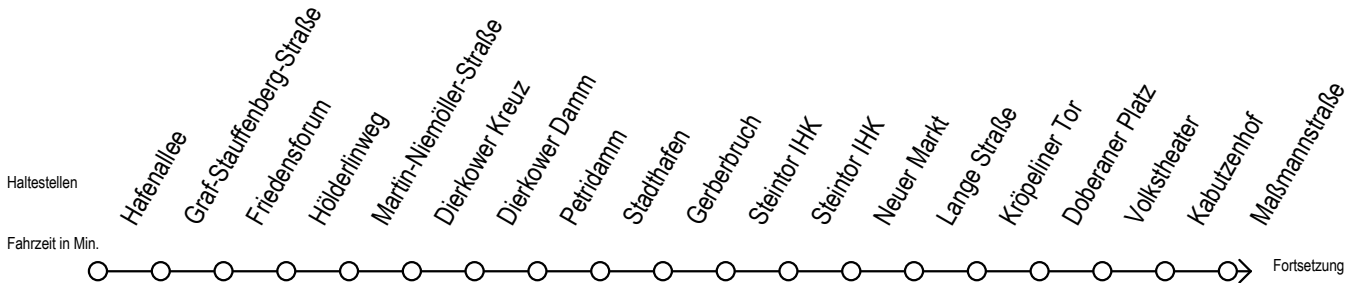

Gültig ab 02.05.2022

Alle Angaben ohne Gewähr

Richtung: Mecklenburger Allee

Uhr Montag - Freitag							Uhr Samstag					Uhr Sonntag - Feiertag				
3	32	57					3	--					3	--		
4	27	42					4	--					4	--		
5	12	31 <sup>R</sup>	35	42	49 <sup>R</sup>	56 <sup>R</sup>	5	32	57				5	--		
6	01	16	19	31	46	58 <sup>R</sup>	6	42					6	--		
7	08	18 <sup>R</sup>	28 <sup>R</sup>	38	48 <sup>R</sup>	58 <sup>R</sup>	7	12	42				7	26	56	
8	08	18 <sup>R</sup>	28 <sup>R</sup>	38	48 <sup>R</sup>	58 <sup>R</sup>	8	12	42				8	42		
9	08	18 <sup>R</sup>	28 <sup>R</sup>	38	48 <sup>R</sup>	58 <sup>R</sup>	9	05	12	20	35	42	50	9	12	42
10	08	18 <sup>R</sup>	28 <sup>R</sup>	38	48 <sup>R</sup>	58 <sup>R</sup>	10	01	16	31	46			10	12	42
11	08	18 <sup>R</sup>	28 <sup>R</sup>	38	48 <sup>R</sup>	58 <sup>R</sup>	11	01	16	31	46			11	12	42
12	08	18 <sup>R</sup>	28 <sup>R</sup>	38	48 <sup>R</sup>	58 <sup>R</sup>	12	01	16	31	46			12	12	42
13	08	18 <sup>R</sup>	28 <sup>R</sup>	38	48 <sup>R</sup>	58 <sup>R</sup>	13	01	16	31	46			13	12	42
14	08	18 <sup>R</sup>	28 <sup>R</sup>	38	48 <sup>R</sup>	58 <sup>R</sup>	14	01	16	31	46			14	12	42
15	08	18 <sup>R</sup>	28 <sup>R</sup>	38	48 <sup>R</sup>	58 <sup>R</sup>	15	01	16	31	46			15	12	42
16	08	18 <sup>R</sup>	28 <sup>R</sup>	38	48 <sup>R</sup>	58 <sup>R</sup>	16	01	16	31	46			16	12	42
17	08	18 <sup>R</sup>	28 <sup>R</sup>	38	48 <sup>R</sup>	58 <sup>R</sup>	17	01	16	31	46			17	12	42
18	08	18 <sup>R</sup>	28	38	48 <sup>R</sup>		18	01	16	31	46			18	12	42
19	01	16	31	46			19	01	16	31	46			19	12	42
20	01	16	31	42			20	01	16	31	46			20	12	42
21	12	42					21	12	42					21	12	42
22	12	42					22	12	42					22	12	42
23	12	42					23	12	42					23	12	42
0	12						0	12						0	12	

R = fährt bis Rügener Straße