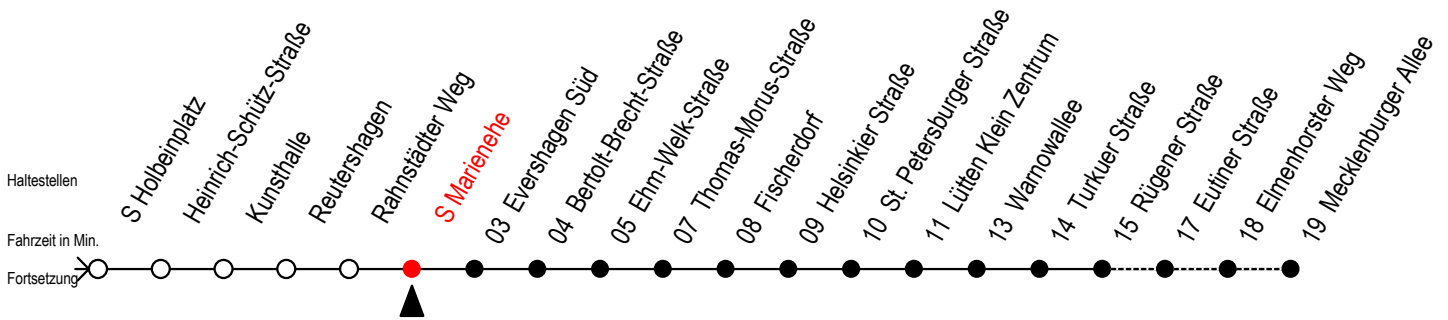

Gültig ab 02.05.2022

Alle Angaben ohne Gewähr

Richtung: Mecklenburger Allee

Uhr Montag - Freitag							Uhr Samstag					Uhr Sonntag - Feiertag				
3	32	57					3	--					3	--		
4	27	42					4	--					4	--		
5	12	31 <sup>R</sup>	35	42	49 <sup>R</sup>	56 <sup>R</sup>	5	32	57				5	--		
6	01	16	19	31	46	58 <sup>R</sup>	6	42					6	--		
7	08	18 <sup>R</sup>	28 <sup>R</sup>	38	48 <sup>R</sup>	58 <sup>R</sup>	7	12	42				7	26	56	
8	08	18 <sup>R</sup>	28 <sup>R</sup>	38	48 <sup>R</sup>	58 <sup>R</sup>	8	12	42				8	42		
9	08	18 <sup>R</sup>	28 <sup>R</sup>	38	48 <sup>R</sup>	58 <sup>R</sup>	9	05	12	20	35	42	50	9	12	42
10	08	18 <sup>R</sup>	28 <sup>R</sup>	38	48 <sup>R</sup>	58 <sup>R</sup>	10	01	16	31	46			10	12	42
11	08	18 <sup>R</sup>	28 <sup>R</sup>	38	48 <sup>R</sup>	58 <sup>R</sup>	11	01	16	31	46			11	12	42
12	08	18 <sup>R</sup>	28 <sup>R</sup>	38	48 <sup>R</sup>	58 <sup>R</sup>	12	01	16	31	46			12	12	42
13	08	18 <sup>R</sup>	28 <sup>R</sup>	38	48 <sup>R</sup>	58 <sup>R</sup>	13	01	16	31	46			13	12	42
14	08	18 <sup>R</sup>	28 <sup>R</sup>	38	48 <sup>R</sup>	58 <sup>R</sup>	14	01	16	31	46			14	12	42
15	08	18 <sup>R</sup>	28 <sup>R</sup>	38	48 <sup>R</sup>	58 <sup>R</sup>	15	01	16	31	46			15	12	42
16	08	18 <sup>R</sup>	28 <sup>R</sup>	38	48 <sup>R</sup>	58 <sup>R</sup>	16	01	16	31	46			16	12	42
17	08	18 <sup>R</sup>	28 <sup>R</sup>	38	48 <sup>R</sup>	58 <sup>R</sup>	17	01	16	31	46			17	12	42
18	08	18 <sup>R</sup>	28	38	48 <sup>R</sup>		18	01	16	31	46			18	12	42
19	01	16	31	46			19	01	16	31	46			19	12	42
20	01	16	31	42			20	01	16	31	46			20	12	42
21	12	42					21	12	42					21	12	42
22	12	42					22	12	42					22	12	42
23	12	42					23	12	42					23	12	42
0	12						0	12						0	12	

R = fährt bis Rügener Straße