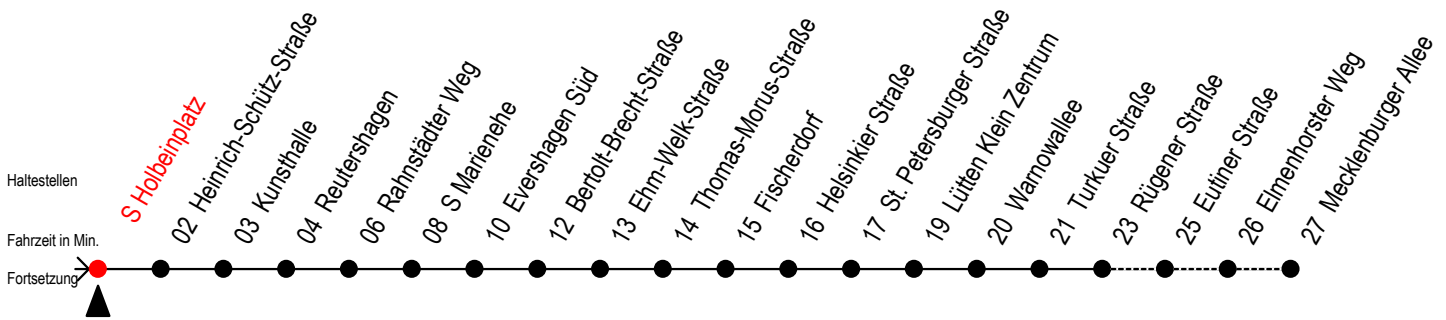

Gültig ab 02.05.2022

Alle Angaben ohne Gewähr

Richtung: Mecklenburger Allee

Uhr Montag - Freitag					Uhr Samstag					Uhr Sonntag - Feiertag				
4	35				4	--				4	--			
5	05	35	53		5	--				5	--			
6	08	23	38	50 <sup>R</sup>	6	35				6	--			
7	00	10 <sup>R</sup>	20 <sup>R</sup>	30	40 <sup>R</sup>	50 <sup>R</sup>				7	--			
8	00	10 <sup>R</sup>	20 <sup>R</sup>	30	40 <sup>R</sup>	50 <sup>R</sup>				8	05	35		
9	00	10 <sup>R</sup>	20 <sup>R</sup>	30	40 <sup>R</sup>	50 <sup>R</sup>				9	05	35	53	
10	00	10 <sup>R</sup>	20 <sup>R</sup>	30	40 <sup>R</sup>	50 <sup>R</sup>				10	08	23	38	53
11	00	10 <sup>R</sup>	20 <sup>R</sup>	30	40 <sup>R</sup>	50 <sup>R</sup>				11	08	23	38	53
12	00	10 <sup>R</sup>	20 <sup>R</sup>	30	40 <sup>R</sup>	50 <sup>R</sup>				12	08	23	38	53
13	00	10 <sup>R</sup>	20 <sup>R</sup>	30	40 <sup>R</sup>	50 <sup>R</sup>				13	08	23	38	53
14	00	10 <sup>R</sup>	20 <sup>R</sup>	30	40 <sup>R</sup>	50 <sup>R</sup>				14	08	23	38	53
15	00	10 <sup>R</sup>	20 <sup>R</sup>	30	40 <sup>R</sup>	50 <sup>R</sup>				15	08	23	38	53
16	00	10 <sup>R</sup>	20 <sup>R</sup>	30	40 <sup>R</sup>	50 <sup>R</sup>				16	08	23	38	53
17	00	10 <sup>R</sup>	20 <sup>R</sup>	30	40 <sup>R</sup>	50 <sup>R</sup>				17	08	23	38	53
18	00	10 <sup>R</sup>	20	30	40 <sup>R</sup>	53				18	08	23	38	53
19	08	23	38	53						19	08	23	38	53
20	08	23	35	45 <sup>E</sup>						20	08	23	38	
21	05	15 <sup>E</sup>	35							21	05	15 <sup>E</sup>	35	
22	05	35								22	05	35		
23	05	35								23	05	35		
0	05	25 <sup>E</sup>	55 <sup>E</sup>							0	05	25 <sup>E</sup>	55 <sup>E</sup>	

R = fährt bis Rügener Straße

E = fährt bis Heinrich-Schütz-Str.