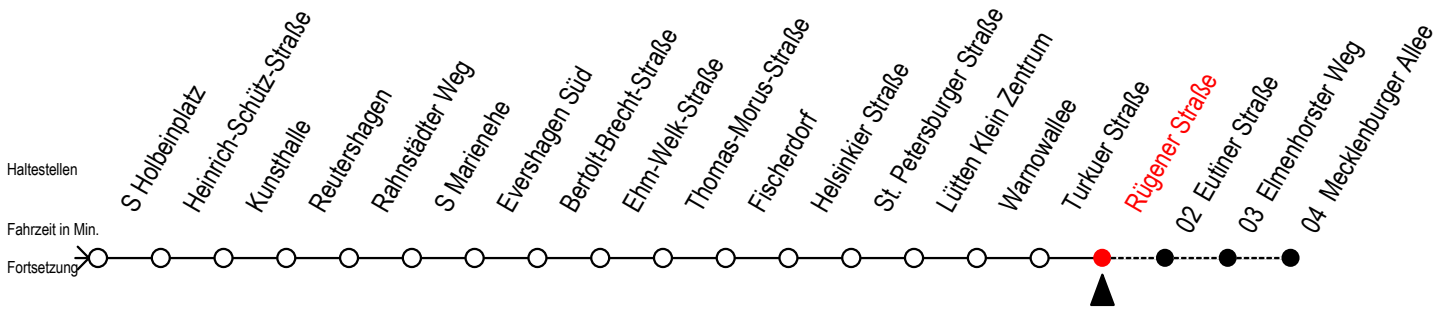

Gültig ab 02.05.2022

Alle Angaben ohne Gewähr

Richtung: Mecklenburger Allee

Uhr Montag - Freitag					Uhr Samstag					Uhr Sonntag - Feiertag						
3	47				3	--				3	--					
4	12	42	57		4	--				4	--					
5	27	50	57		5	47				5	--					
6	17	32	35	47	6	12	57			6	--					
7	02	24	54		7	27	57			7	41					
8	24	54			8	27	57			8	11	57				
9	24	54			9	20	27	35	50	57	9	27	57			
10	24	54			10	06	17	32	47		10	27	57			
11	24	54			11	02	17	32	47		11	27	57			
12	24	54			12	02	17	32	47		12	27	57			
13	24	54			13	02	17	32	47		13	27	57			
14	24	54			14	02	17	32	47		14	27	57			
15	24	54			15	02	17	32	47		15	27	57			
16	24	54			16	02	17	32	47		16	27	57			
17	24	54			17	02	17	32	47		17	27	57			
18	24	44	54		18	02	17	32	47		18	27	57			
19	17	32	47		19	02	17	32	47		19	27	57			
20	02	17	32	47	57	20	02	17	32	47		20	27	57		
21	27	57			21	02	27	57			21	27	57			
22	27	57			22	27	57				22	27	57			
23	27	57			23	27	57				23	27	57			
0	27				0	27					0	27				