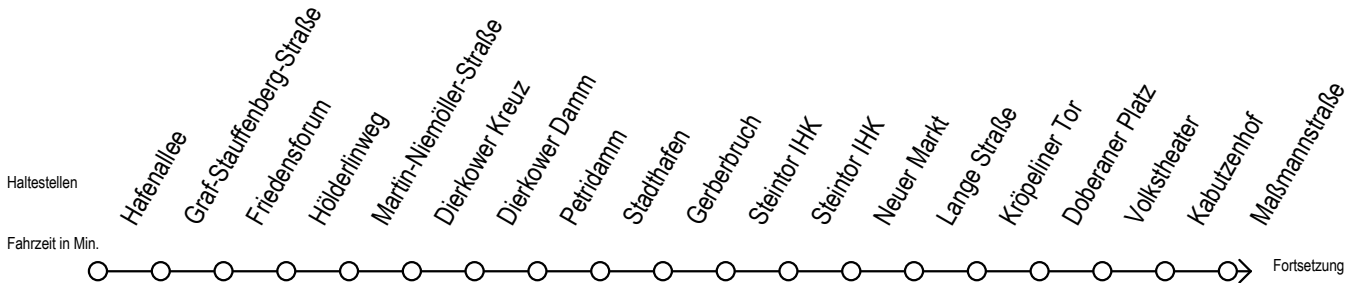

Gültig ab 02.05.2022

Alle Angaben ohne Gewähr

Richtung: Mecklenburger Allee

Uhr Montag - Freitag					Uhr Samstag					Uhr Sonntag - Feiertag						
3	47				3	--				3	--					
4	12	42	57		4	--				4	--					
5	27	50	57		5	47				5	--					
6	17	32	35	47	6	12	57			6	--					
7	02	24	54		7	27	57			7	41					
8	24	54			8	27	57			8	11	57				
9	24	54			9	20	27	35	50	57	9	27	57			
10	24	54			10	06	17	32	47		10	27	57			
11	24	54			11	02	17	32	47		11	27	57			
12	24	54			12	02	17	32	47		12	27	57			
13	24	54			13	02	17	32	47		13	27	57			
14	24	54			14	02	17	32	47		14	27	57			
15	24	54			15	02	17	32	47		15	27	57			
16	24	54			16	02	17	32	47		16	27	57			
17	24	54			17	02	17	32	47		17	27	57			
18	24	44	54		18	02	17	32	47		18	27	57			
19	17	32	47		19	02	17	32	47		19	27	57			
20	02	17	32	47	57	20	02	17	32	47		20	27	57		
21	27	57			21	02	27	57			21	27	57			
22	27	57			22	27	57				22	27	57			
23	27	57			23	27	57				23	27	57			
0	27				0	27					0	27				