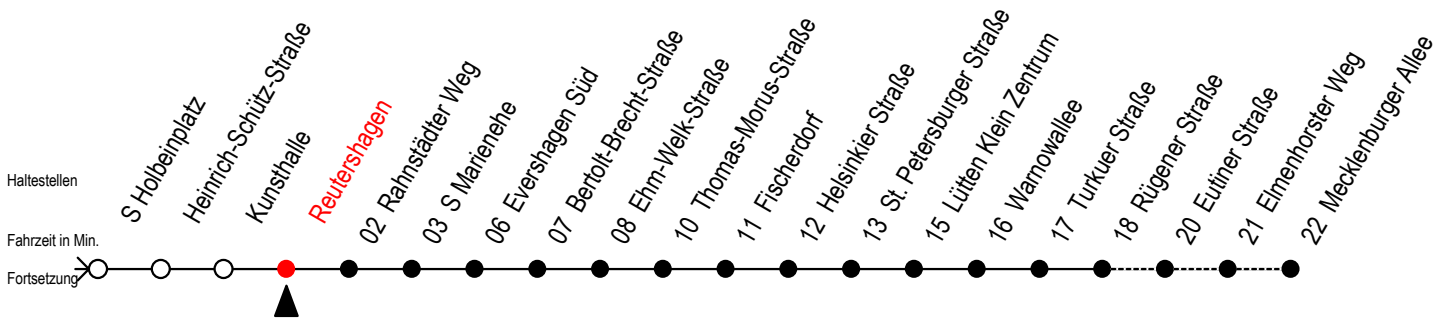

Gültig ab 02.05.2022

Alle Angaben ohne Gewähr

Richtung: Mecklenburger Allee

Uhr Montag - Freitag					Uhr Samstag					Uhr Sonntag - Feiertag				
3	29	54			3	--				3	--			
4	24	39			4	--				4	--			
5	09	28 ^R	32	39	5	29	54			5	--			
	58													
6	13	16	28	43	6	39				6	--			
				55 ^R										
7	05	15 ^R	25 ^R	35	7	09	39			7	23	53		
				45 ^R										
8	05	15 ^R	25 ^R	35	8	09	39			8	38			
				45 ^R										
9	05	15 ^R	25 ^R	35	9	02	09	17	32	9	08	38		
				45 ^R		58		39	47					
				55 ^R										
10	05	15 ^R	25 ^R	35	10	13	28	43	58	10	08	38		
				45 ^R										
11	05	15 ^R	25 ^R	35	11	13	28	43	58	11	08	38		
				45 ^R										
12	05	15 ^R	25 ^R	35	12	13	28	43	58	12	08	38		
				45 ^R										
13	05	15 ^R	25 ^R	35	13	13	28	43	58	13	08	38		
				45 ^R										
14	05	15 ^R	25 ^R	35	14	13	28	43	58	14	08	38		
				45 ^R										
15	05	15 ^R	25 ^R	35	15	13	28	43	58	15	08	38		
				45 ^R										
16	05	15 ^R	25 ^R	35	16	13	28	43	58	16	08	38		
				45 ^R										
17	05	15 ^R	25 ^R	35	17	13	28	43	58	17	08	38		
				45 ^R										
18	05	15 ^R	25	35	18	13	28	43	58	18	08	38		
				45 ^R										
19	13	28	43	58	19	13	28	43	58	19	08	38		
20	13	28	39		20	13	28	43		20	08	39		
21	09	39			21	09	39			21	09	39		
22	09	39			22	09	39			22	09	39		
23	09	39			23	09	39			23	09	39		
0	09				0	09				0	09			

R = fährt bis Rügener Straße