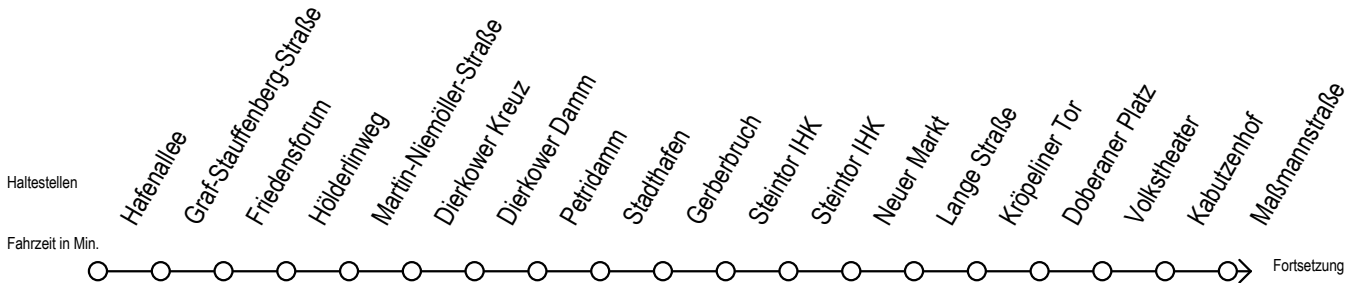

Gültig ab 02.05.2022

Alle Angaben ohne Gewähr

Richtung: Mecklenburger Allee

Uhr Montag - Freitag					Uhr Samstag					Uhr Sonntag - Feiertag				
3	29	54			3	--				3	--			
4	24	39			4	--				4	--			
5	09	28 ^R	32	39	5	29	54			5	--			
	58													
6	13	16	28	43	6	39				6	--			
				55 ^R										
7	05	15 ^R	25 ^R	35	7	09	39			7	23	53		
				45 ^R										
8	05	15 ^R	25 ^R	35	8	09	39			8	38			
				45 ^R										
9	05	15 ^R	25 ^R	35	9	02	09	17	32	9	08	38		
				45 ^R		58		39	47					
				55 ^R										
10	05	15 ^R	25 ^R	35	10	13	28	43	58	10	08	38		
				45 ^R										
11	05	15 ^R	25 ^R	35	11	13	28	43	58	11	08	38		
				45 ^R										
12	05	15 ^R	25 ^R	35	12	13	28	43	58	12	08	38		
				45 ^R										
13	05	15 ^R	25 ^R	35	13	13	28	43	58	13	08	38		
				45 ^R										
14	05	15 ^R	25 ^R	35	14	13	28	43	58	14	08	38		
				45 ^R										
15	05	15 ^R	25 ^R	35	15	13	28	43	58	15	08	38		
				45 ^R										
16	05	15 ^R	25 ^R	35	16	13	28	43	58	16	08	38		
				45 ^R										
17	05	15 ^R	25 ^R	35	17	13	28	43	58	17	08	38		
				45 ^R										
18	05	15 ^R	25	35	18	13	28	43	58	18	08	38		
				45 ^R										
19	13	28	43	58	19	13	28	43	58	19	08	38		
20	13	28	39		20	13	28	43		20	08	39		
21	09	39			21	09	39			21	09	39		
22	09	39			22	09	39			22	09	39		
23	09	39			23	09	39			23	09	39		
0	09				0	09				0	09			

R = fährt bis Rügener Straße