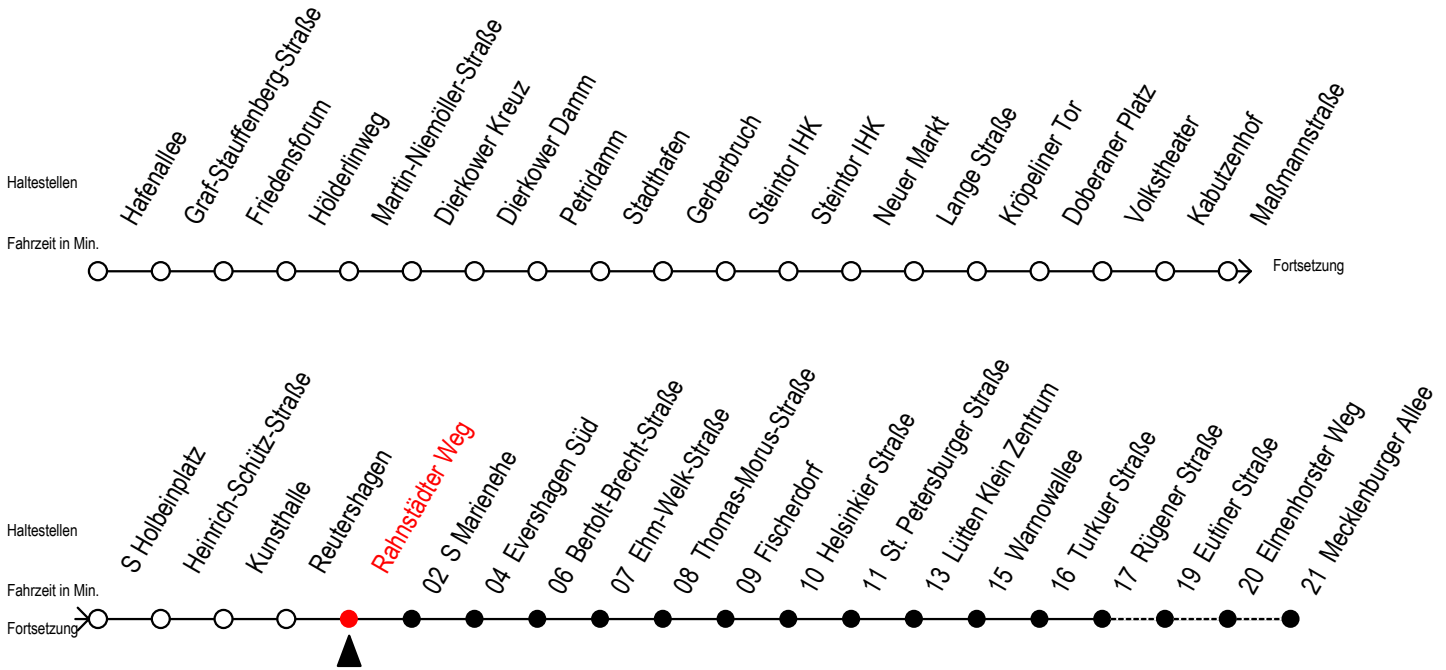

Gültig ab 02.05.2022

Alle Angaben ohne Gewähr

Richtung: Mecklenburger Allee

Uhr Montag - Freitag						Uhr Samstag						Uhr Sonntag - Feiertag					
3	30	55				3	--					3	--				
4	25	40				4	--					4	--				
5	10	29 ^R	33	40	47 ^R	54 ^R	5	30	55			5	--				
		59															
6	14	18	29	44	56 ^R		6	40				6	--				
7	06	16 ^R	26 ^R	36	46 ^R	56 ^R	7	10	40			7	24	54			
8	06	16 ^R	26 ^R	36	46 ^R	56 ^R	8	10	40			8	40				
9	06	16 ^R	26 ^R	36	46 ^R	56 ^R	9	03	10	18	33	40	49	9	10	40	
								59									
10	06	16 ^R	26 ^R	36	46 ^R	56 ^R	10	14	29	44	59	10	10	40			
11	06	16 ^R	26 ^R	36	46 ^R	56 ^R	11	14	29	44	59	11	10	40			
12	06	16 ^R	26 ^R	36	46 ^R	56 ^R	12	14	29	44	59	12	10	40			
13	06	16 ^R	26 ^R	36	46 ^R	56 ^R	13	14	29	44	59	13	10	40			
14	06	16 ^R	26 ^R	36	46 ^R	56 ^R	14	14	29	44	59	14	10	40			
15	06	16 ^R	26 ^R	36	46 ^R	56 ^R	15	14	29	44	59	15	10	40			
16	06	16 ^R	26 ^R	36	46 ^R	56 ^R	16	14	29	44	59	16	10	40			
17	06	16 ^R	26 ^R	36	46 ^R	56 ^R	17	14	29	44	59	17	10	40			
18	06	16 ^R	26	36	46 ^R	59	18	14	29	44	59	18	10	40			
19	14	29	44	59			19	14	29	44	59	19	10	40			
20	14	29	40				20	14	29	44		20	10	40			
21	10	40					21	10	40			21	10	40			
22	10	40					22	10	40			22	10	40			
23	10	40					23	10	40			23	10	40			
0	10						0	10				0	10				

R = fährt bis Rügener Straße