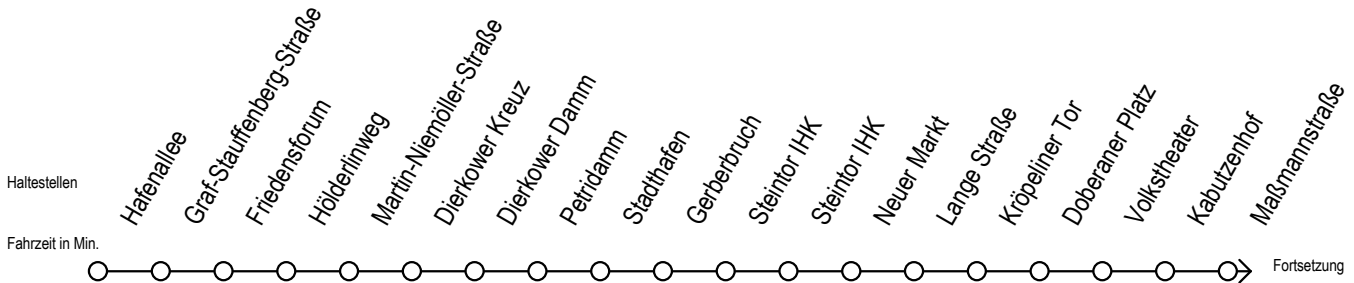

Gültig ab 02.05.2022

Alle Angaben ohne Gewähr

Richtung: Mecklenburger Allee

Uhr Montag - Freitag						Uhr Samstag					Uhr Sonntag - Feiertag			
3	41					3	--				3	--		
4	06 36 51					4	--				4	--		
5	21 41 ^R 45 51 59 ^R					5	41				5	--		
6	06 ^R 11 26 29 41 56					6	06 51				6	--		
7	08 ^R 18 28 ^R 38 ^R 48 58 ^R					7	21 51				7	35		
8	08 ^R 18 28 ^R 38 ^R 48 58 ^R					8	21 51				8	05 51		
9	08 ^R 18 28 ^R 38 ^R 48 58 ^R					9	14 21 29 44 51				9	21 51		
10	08 ^R 18 28 ^R 38 ^R 48 58 ^R					10	00 11 26 41 56				10	21 51		
11	08 ^R 18 28 ^R 38 ^R 48 58 ^R					11	11 26 41 56				11	21 51		
12	08 ^R 18 28 ^R 38 ^R 48 58 ^R					12	11 26 41 56				12	21 51		
13	08 ^R 18 28 ^R 38 ^R 48 58 ^R					13	11 26 41 56				13	21 51		
14	08 ^R 18 28 ^R 38 ^R 48 58 ^R					14	11 26 41 56				14	21 51		
15	08 ^R 18 28 ^R 38 ^R 48 58 ^R					15	11 26 41 56				15	21 51		
16	08 ^R 18 28 ^R 38 ^R 48 58 ^R					16	11 26 41 56				16	21 51		
17	08 ^R 18 28 ^R 38 ^R 48 58 ^R					17	11 26 41 56				17	21 51		
18	08 ^R 18 28 ^R 38 48 58 ^R					18	11 26 41 56				18	21 51		
19	11 26 41 56					19	11 26 41 56				19	21 51		
20	11 26 41 51					20	11 26 41 56				20	21 51		
21	21 51					21	21 51				21	21 51		
22	21 51					22	21 51				22	21 51		
23	21 51					23	21 51				23	21 51		
0	21					0	21				0	21		

R = fährt bis Rügener Straße