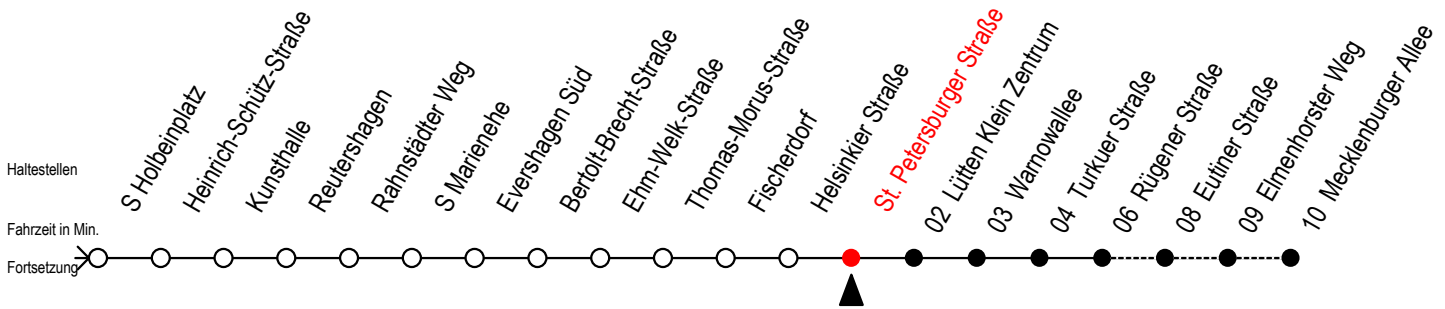

Gültig ab 02.05.2022

Alle Angaben ohne Gewähr

Richtung: Mecklenburger Allee

Uhr Montag - Freitag						Uhr Samstag					Uhr Sonntag - Feiertag			
3	41					3	--				3	--		
4	06 36 51					4	--				4	--		
5	21 41 ^R 45 51 59 ^R					5	41				5	--		
6	06 ^R 11 26 29 41 56					6	06 51				6	--		
7	08 ^R 18 28 ^R 38 ^R 48 58 ^R					7	21 51				7	35		
8	08 ^R 18 28 ^R 38 ^R 48 58 ^R					8	21 51				8	05 51		
9	08 ^R 18 28 ^R 38 ^R 48 58 ^R					9	14 21 29 44 51				9	21 51		
10	08 ^R 18 28 ^R 38 ^R 48 58 ^R					10	00 11 26 41 56				10	21 51		
11	08 ^R 18 28 ^R 38 ^R 48 58 ^R					11	11 26 41 56				11	21 51		
12	08 ^R 18 28 ^R 38 ^R 48 58 ^R					12	11 26 41 56				12	21 51		
13	08 ^R 18 28 ^R 38 ^R 48 58 ^R					13	11 26 41 56				13	21 51		
14	08 ^R 18 28 ^R 38 ^R 48 58 ^R					14	11 26 41 56				14	21 51		
15	08 ^R 18 28 ^R 38 ^R 48 58 ^R					15	11 26 41 56				15	21 51		
16	08 ^R 18 28 ^R 38 ^R 48 58 ^R					16	11 26 41 56				16	21 51		
17	08 ^R 18 28 ^R 38 ^R 48 58 ^R					17	11 26 41 56				17	21 51		
18	08 ^R 18 28 ^R 38 48 58 ^R					18	11 26 41 56				18	21 51		
19	11 26 41 56					19	11 26 41 56				19	21 51		
20	11 26 41 51					20	11 26 41 56				20	21 51		
21	21 51					21	21 51				21	21 51		
22	21 51					22	21 51				22	21 51		
23	21 51					23	21 51				23	21 51		
0	21					0	21				0	21		

R = fährt bis Rügener Straße