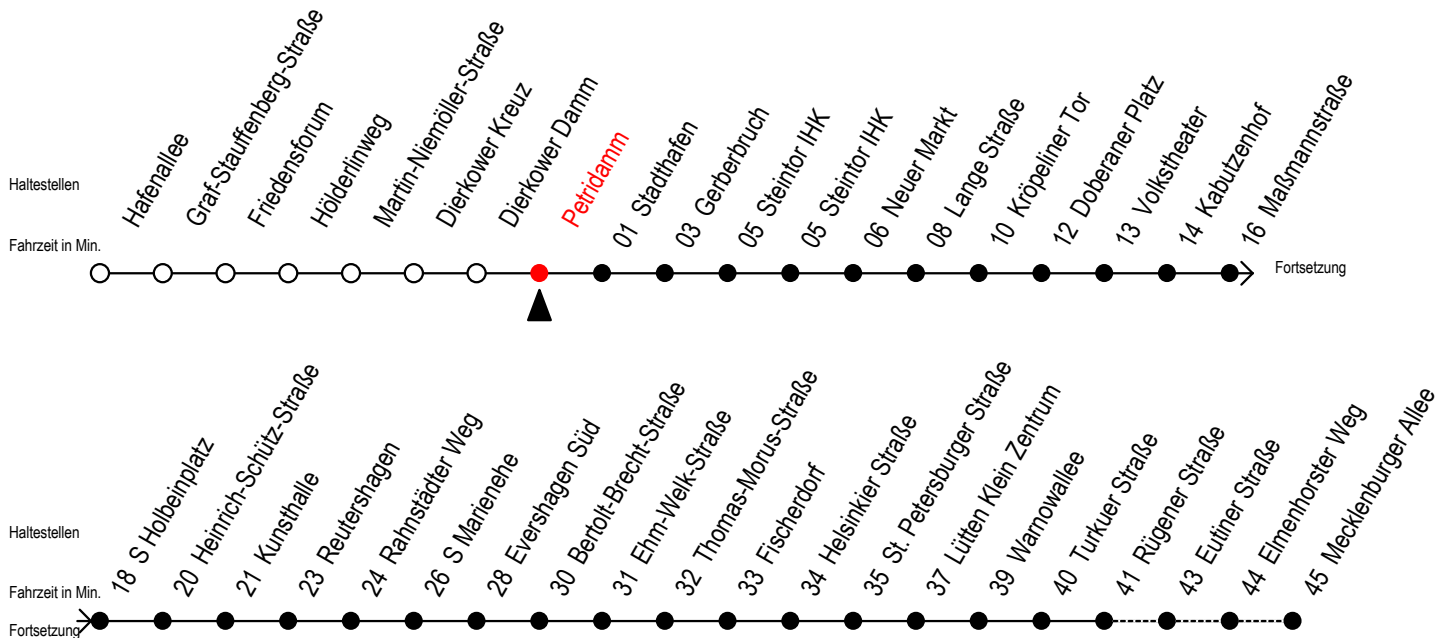

Gültig ab 02.05.2022

Alle Angaben ohne Gewähr

Richtung: Mecklenburger Allee

Uhr Montag - Freitag						Uhr Samstag				Uhr Sonntag - Feiertag	
4	16	46				4	--			4	--
5	16	33	48			5	--			5	--
6	03	18	31 <sup>R</sup>	41	51 <sup>R</sup>	6	16	46		6	--
7	01 <sup>R</sup>	11	21 <sup>R</sup>	31 <sup>R</sup>	41	51 <sup>R</sup>	7	16	46	7	--
8	01 <sup>R</sup>	11	21 <sup>R</sup>	31 <sup>R</sup>	41	51 <sup>R</sup>	8	16	46	8	15 45
9	01 <sup>R</sup>	11	21 <sup>R</sup>	31 <sup>R</sup>	41	51 <sup>R</sup>	9	16	33 48	9	15 45
10	01 <sup>R</sup>	11	21 <sup>R</sup>	31 <sup>R</sup>	41	51 <sup>R</sup>	10	03	18 33 48	10	15 45
11	01 <sup>R</sup>	11	21 <sup>R</sup>	31 <sup>R</sup>	41	51 <sup>R</sup>	11	03	18 33 48	11	15 45
12	01 <sup>R</sup>	11	21 <sup>R</sup>	31 <sup>R</sup>	41	51 <sup>R</sup>	12	03	18 33 48	12	15 45
13	01 <sup>R</sup>	11	21 <sup>R</sup>	31 <sup>R</sup>	41	51 <sup>R</sup>	13	03	18 33 48	13	15 45
14	01 <sup>R</sup>	11	21 <sup>R</sup>	31 <sup>R</sup>	41	51 <sup>R</sup>	14	03	18 33 48	14	15 45
15	01 <sup>R</sup>	11	21 <sup>R</sup>	31 <sup>R</sup>	41	51 <sup>R</sup>	15	03	18 33 48	15	15 45
16	01 <sup>R</sup>	11	21 <sup>R</sup>	31 <sup>R</sup>	41	51 <sup>R</sup>	16	03	18 33 48	16	15 45
17	01 <sup>R</sup>	11	21 <sup>R</sup>	31 <sup>R</sup>	41	51 <sup>R</sup>	17	03	18 33 48	17	15 45
18	01	11	21 <sup>R</sup>	33	48	18	03	18 33 48	18	15 45	
19	03	18	33	48	19	03	18 33 48	19	15 45		
20	03	16	26 <sup>E</sup>	46	56 <sup>E</sup>	20	03	18 46 56 <sup>E</sup>	20	16 46	
21	16	46	21	16	46	21	16	46	21	16 46	
22	16	46	22	16	46	22	16	46	22	16 46	
23	16	46	23	16	46	23	16	46	23	16 46	
0	07 <sup>E</sup>	37 <sup>E</sup>	0	07 <sup>E</sup>	37 <sup>E</sup>	0	07 <sup>E</sup>	37 <sup>E</sup>	0	07 <sup>E</sup>	37 <sup>E</sup>

R = fährt bis Rügener Straße

E = fährt bis Heinrich-Schütz-Str.