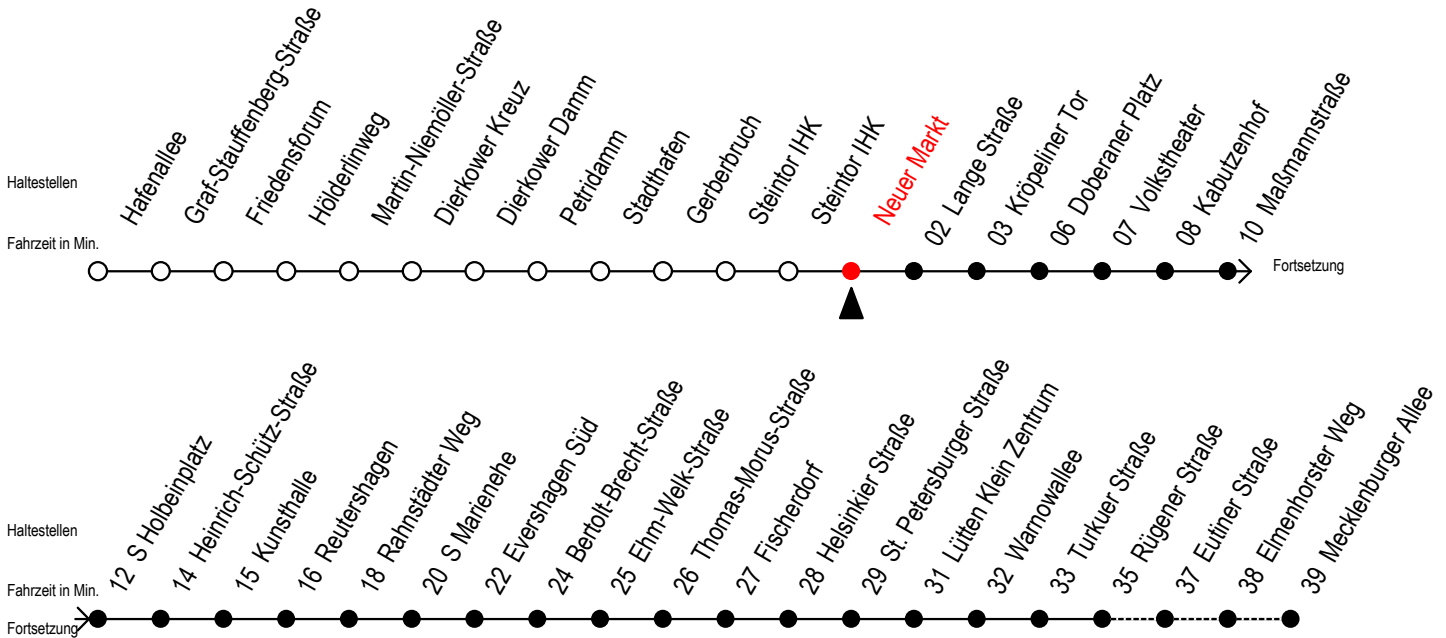

Gültig ab 02.05.2022

Alle Angaben ohne Gewähr

Richtung: Mecklenburger Allee

Uhr Montag - Freitag						Uhr Samstag				Uhr Sonntag - Feiertag				
4	22	52				4	--				4	--		
5	22	40	55			5	--				5	--		
6	10	25	37 ^R	47	57 ^R	6	22	52			6	--		
7	07 ^R	17	27 ^R	37 ^R	47	57 ^R	7	22	52			7	--	
8	07 ^R	17	27 ^R	37 ^R	47	57 ^R	8	22	52			8	21	51
9	07 ^R	17	27 ^R	37 ^R	47	57 ^R	9	22	40	55		9	21	51
10	07 ^R	17	27 ^R	37 ^R	47	57 ^R	10	10	25	40	55	10	21	51
11	07 ^R	17	27 ^R	37 ^R	47	57 ^R	11	10	25	40	55	11	21	51
12	07 ^R	17	27 ^R	37 ^R	47	57 ^R	12	10	25	40	55	12	21	51
13	07 ^R	17	27 ^R	37 ^R	47	57 ^R	13	10	25	40	55	13	21	51
14	07 ^R	17	27 ^R	37 ^R	47	57 ^R	14	10	25	40	55	14	21	51
15	07 ^R	17	27 ^R	37 ^R	47	57 ^R	15	10	25	40	55	15	21	51
16	07 ^R	17	27 ^R	37 ^R	47	57 ^R	16	10	25	40	55	16	21	51
17	07 ^R	17	27 ^R	37 ^R	47	57 ^R	17	10	25	40	55	17	21	51
18	07	17	27 ^R	40	55		18	10	25	40	55	18	21	51
19	10	25	40	55			19	10	25	40	55	19	21	51
20	10	22	32 ^E	52			20	10	25	52		20	22	52
21	02 ^E	22	52				21	02 ^E	22	52		21	22	52
22	22	52					22	22	52			22	22	52
23	22	52					23	22	52			23	22	52
0	13 ^E	43 ^E					0	13 ^E	43 ^E			0	13 ^E	43 ^E

R = fährt bis Rügener Straße

E = fährt bis Heinrich-Schütz-Str.