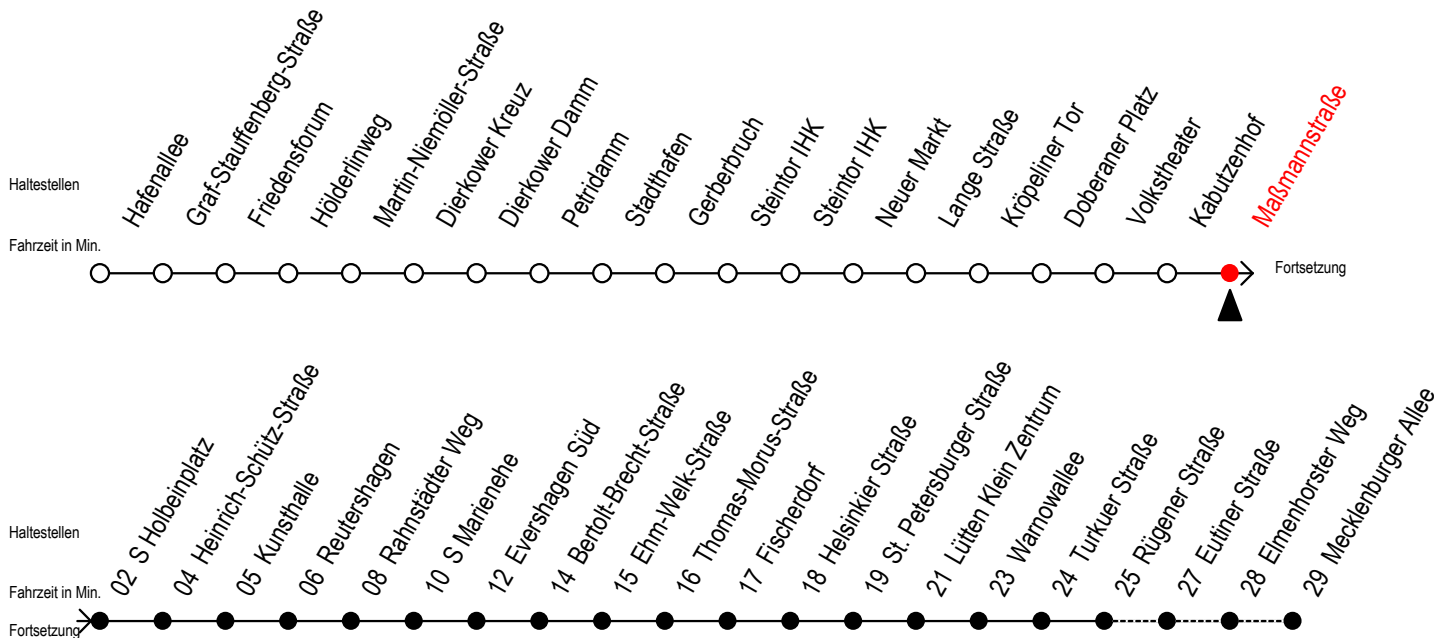

Gültig ab 02.05.2022

Alle Angaben ohne Gewähr

Richtung: Mecklenburger Allee

Uhr Montag - Freitag					Uhr Samstag					Uhr Sonntag - Feiertag				
4	33				4	--				4	--			
5	03	33	51		5	--				5	--			
6	06	21	36	48 ^R 58	6	33				6	--			
7	08 ^R	18 ^R	28	38 ^R 48 ^R 58	7	03	33			7	--			
8	08 ^R	18 ^R	28	38 ^R 48 ^R 58	8	03	33			8	32			
9	08 ^R	18 ^R	28	38 ^R 48 ^R 58	9	03	33	51		9	02	32		
10	08 ^R	18 ^R	28	38 ^R 48 ^R 58	10	06	21	36	51	10	02	32		
11	08 ^R	18 ^R	28	38 ^R 48 ^R 58	11	06	21	36	51	11	02	32		
12	08 ^R	18 ^R	28	38 ^R 48 ^R 58	12	06	21	36	51	12	02	32		
13	08 ^R	18 ^R	28	38 ^R 48 ^R 58	13	06	21	36	51	13	02	32		
14	08 ^R	18 ^R	28	38 ^R 48 ^R 58	14	06	21	36	51	14	02	32		
15	08 ^R	18 ^R	28	38 ^R 48 ^R 58	15	06	21	36	51	15	02	32		
16	08 ^R	18 ^R	28	38 ^R 48 ^R 58	16	06	21	36	51	16	02	32		
17	08 ^R	18 ^R	28	38 ^R 48 ^R 58	17	06	21	36	51	17	02	32		
18	08 ^R	18	28	38 ^R 51	18	06	21	36	51	18	02	32		
19	06	21	36	51	19	06	21	36	51	19	02	32		
20	06	21	33	43 ^E	20	06	21	36		20	02	33		
21	03	13 ^E	33		21	03	13 ^E	33		21	03	33		
22	03	33			22	03	33			22	03	33		
23	03	33			23	03	33			23	03	33		
0	03	23 ^E	53 ^E		0	03	23 ^E	53 ^E		0	03	23 ^E	53 ^E	

R = fährt bis Rügener Straße

E = fährt bis Heinrich-Schütz-Str.