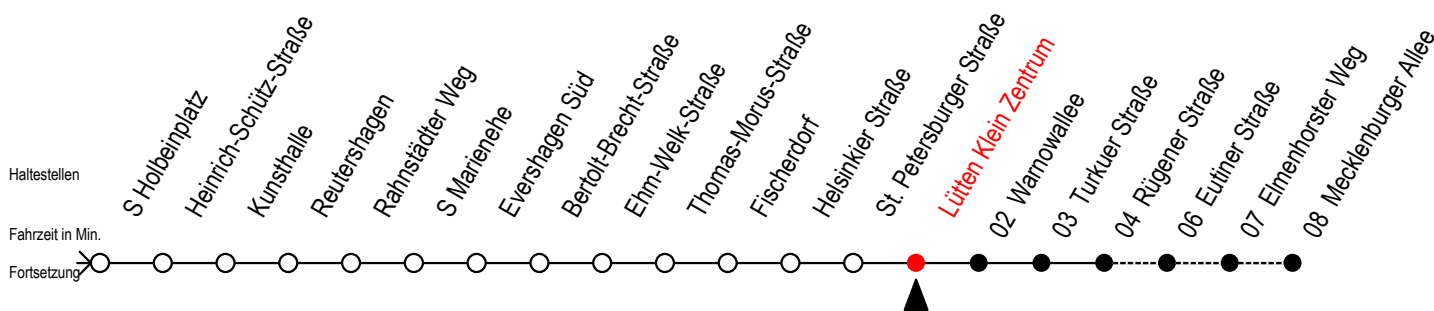

Gültig ab 02.05.2022

Alle Angaben ohne Gewähr

Richtung: Mecklenburger Allee

Uhr Montag - Freitag					Uhr Samstag					Uhr Sonntag - Feiertag				
3	43				3	--				3	--			
4	08 38 53				4	--				4	--			
5	23 42 ^R 46 53				5	43				5	--			
6	00 ^R 07 ^R 13 28 31 43 58				6	08 53				6	--			
7	10 ^R 20 30 ^R 40 ^R 50				7	23 53				7	37			
8	00 ^R 10 ^R 20 30 ^R 40 ^R 50				8	23 53				8	07 53			
9	00 ^R 10 ^R 20 30 ^R 40 ^R 50				9	16 23 31 46 53				9	23 53			
10	00 ^R 10 ^R 20 30 ^R 40 ^R 50				10	02 13 28 43 58				10	23 53			
11	00 ^R 10 ^R 20 30 ^R 40 ^R 50				11	13 28 43 58				11	23 53			
12	00 ^R 10 ^R 20 30 ^R 40 ^R 50				12	13 28 43 58				12	23 53			
13	00 ^R 10 ^R 20 30 ^R 40 ^R 50				13	13 28 43 58				13	23 53			
14	00 ^R 10 ^R 20 30 ^R 40 ^R 50				14	13 28 43 58				14	23 53			
15	00 ^R 10 ^R 20 30 ^R 40 ^R 50				15	13 28 43 58				15	23 53			
16	00 ^R 10 ^R 20 30 ^R 40 ^R 50				16	13 28 43 58				16	23 53			
17	00 ^R 10 ^R 20 30 ^R 40 ^R 50				17	13 28 43 58				17	23 53			
18	00 ^R 10 ^R 20 30 ^R 40 50				18	13 28 43 58				18	23 53			
19	00 ^R 13 28 43 58				19	13 28 43 58				19	23 53			
20	13 28 43 53				20	13 28 43 58				20	23 53			
21	23 53				21	23 53				21	23 53			
22	23 53				22	23 53				22	23 53			
23	23 53				23	23 53				23	23 53			
0	23				0	23				0	23			

R = fährt bis Rügener Straße